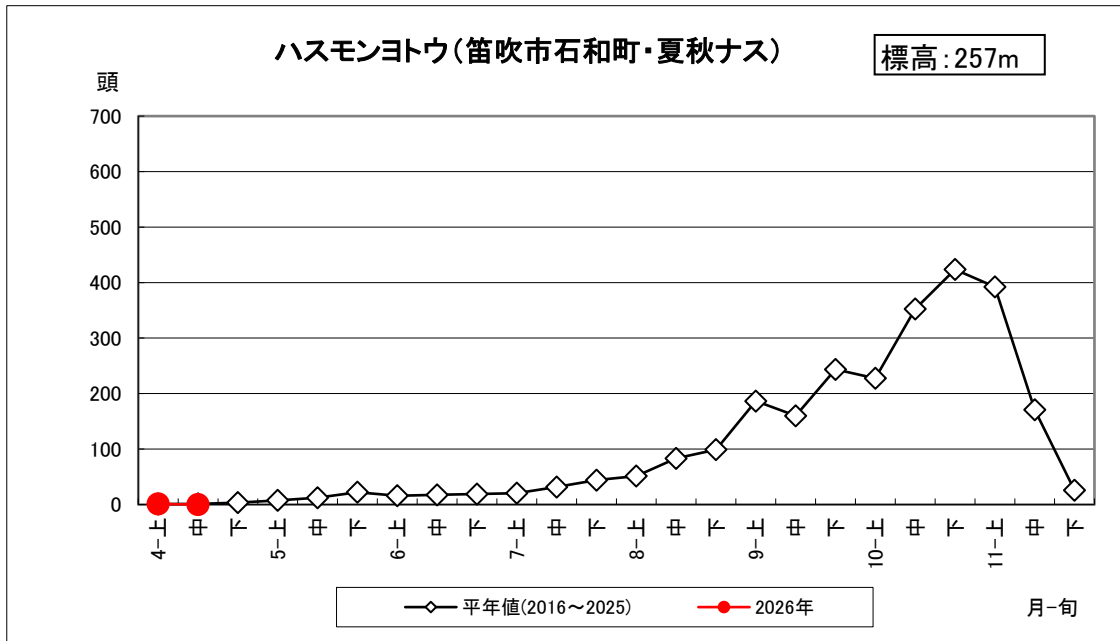

ハスモンヨトウ調査結果（2026年4月20日更新）

山梨県病害虫防除所調べ

3月31日(火)から調査を開始しました。