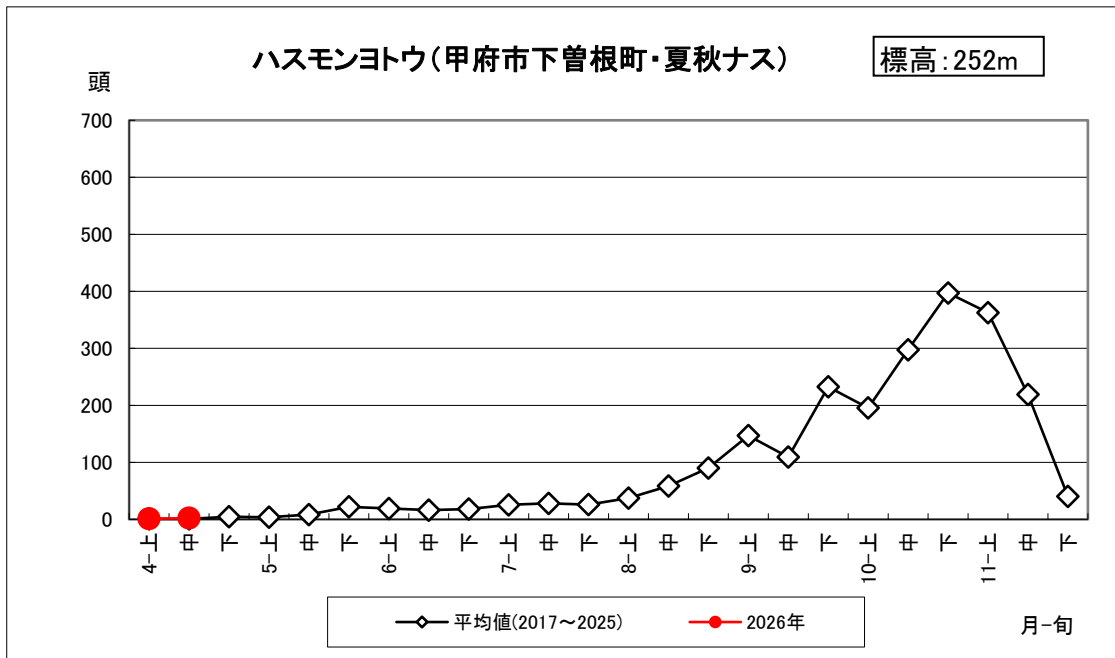

ハスモンヨトウ調査結果（2026年4月20日更新）

山梨県病害虫防除所調べ

3月31日(火)から調査を開始しました。