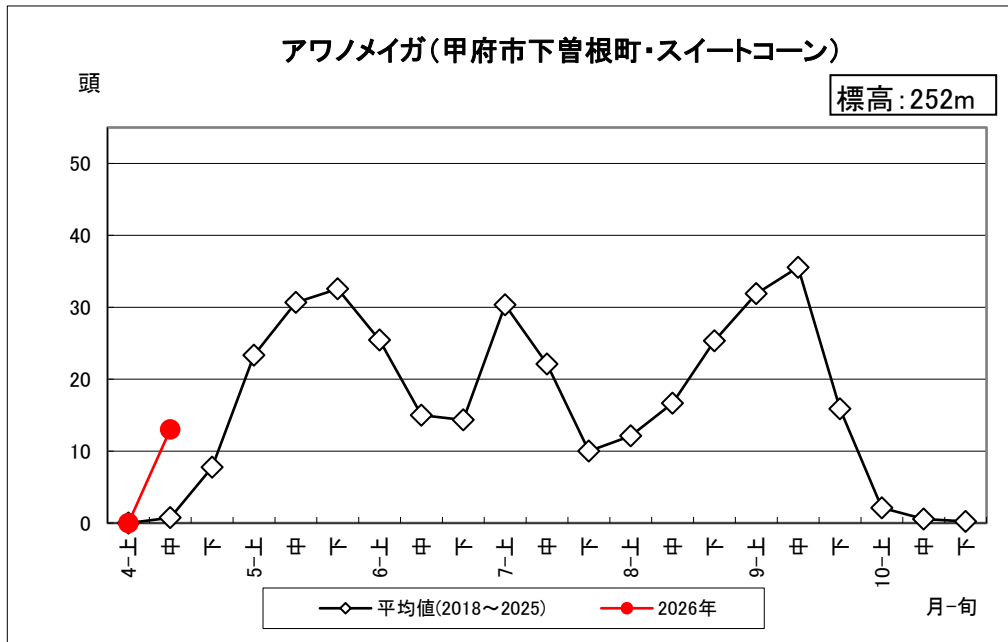

アワノメイガ調査結果(2026年4月20日更新)

山梨県病害虫防除所調べ

3月31日(火)から調査を開始しました。