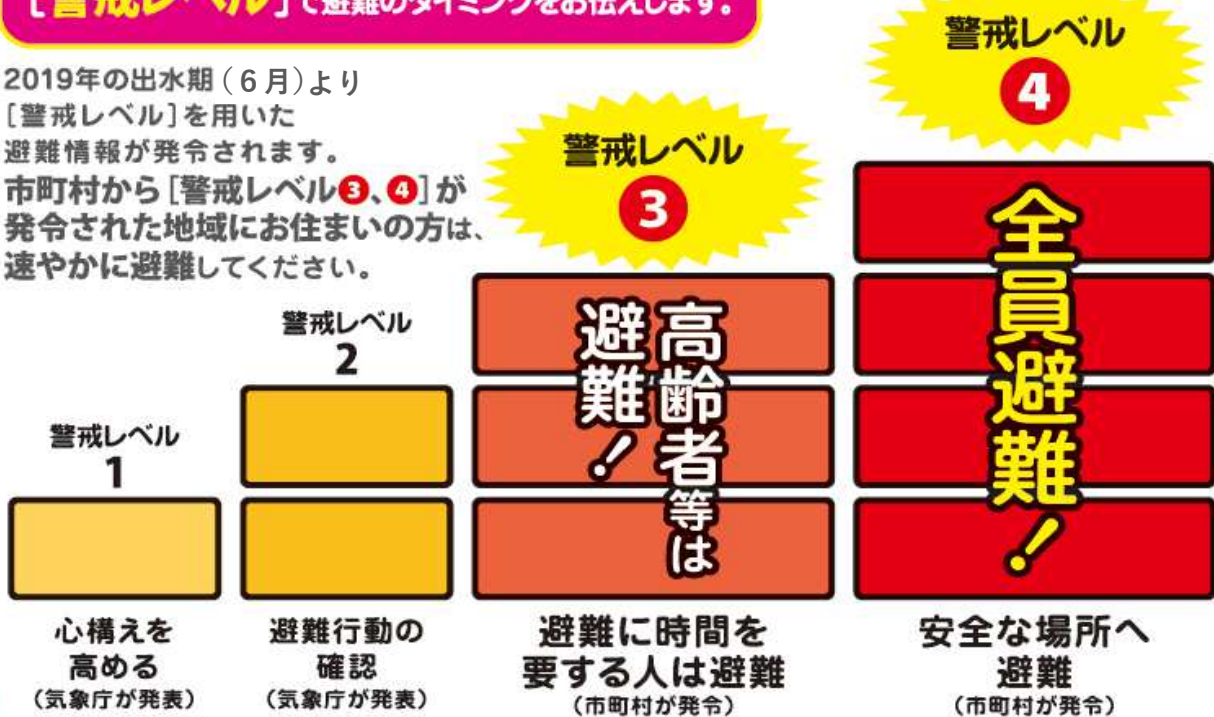

逃げ遅れゼロへ!

防災情報はいろいろあるけど
いつ避難すればいいの?

警戒レベル 4 で全員避難!!

[警戒レベル]で避難のタイミングをお伝えします。

2019年の出水期(6月)より
[警戒レベル]を用いた
避難情報が発令されます。
市町村から[警戒レベル**3**、**4**]が
発令された地域にお住まいの方は、
速やかに避難してください。

[警戒レベル5**]**(市町村が発令)は既に災害が発生している状況です。

次のような内容で自治体から避難行動を呼びかけます!

呼びかけの一例

警戒レベル 4

避難勧告の伝達文例

- 緊急放送、緊急放送、警戒レベル4、避難開始。
緊急放送、緊急放送、警戒レベル4、避難開始。
- こちらは、〇〇市です。
- 〇〇地区に洪水に関する警戒レベル4、避難勧告を発令しました。
- 〇〇川が氾濫するおそれのある水位に到達しました。
- 〇〇地区の方は、速やかに全員避難を開始してください。
- 避難場所への避難が危険な場合は、近くの安全な場所に避難するか、屋内の高いところに避難してください。

警戒レベルととるべき行動を端的に伝えます

避難勧告の発令を伝えます

災害が切迫していることを伝えます

とるべき行動を伝えます

水害・土砂災害について、市町村が出す避難情報と、 国や都道府県が出す防災気象情報を、5段階※1に整理しました。

<避難情報等>

警戒レベル	避難行動等	避難情報等
警戒レベル5	既に災害が発生している状況です。 命を守るための最善の行動をとりましょう。	災害発生情報 ※2 ※2 災害が実際に発生していることを把握した場合に、可能な範囲で発令 (市町村が発令)
警戒レベル4 全員避難	速やかに避難先へ避難しましょう。 公的な避難場所までの移動が危険と思われる場合は、近くの安全な場所や、自宅内より安全な場所に避難しましょう。	避難勧告 ※3 避難指示(緊急) ※3 地域の状況に応じて緊急的又は重ねて避難を促す場合に発令 (市町村が発令)
警戒レベル3 高齢者等は避難	避難に時間を要する人(ご高齢の方、障害のある方、乳幼児等)とその支援者は避難をしましょう。その他の人は、避難の準備を整えましょう。	避難準備・高齢者等避難開始 (市町村が発令)
警戒レベル2	避難に備え、ハザードマップ等により、自らの避難行動を確認しましょう。	洪水注意報 大雨注意報等 (気象庁が発表)
警戒レベル1	災害への心構えを高めましょう。	早期注意情報 (気象庁が発表)