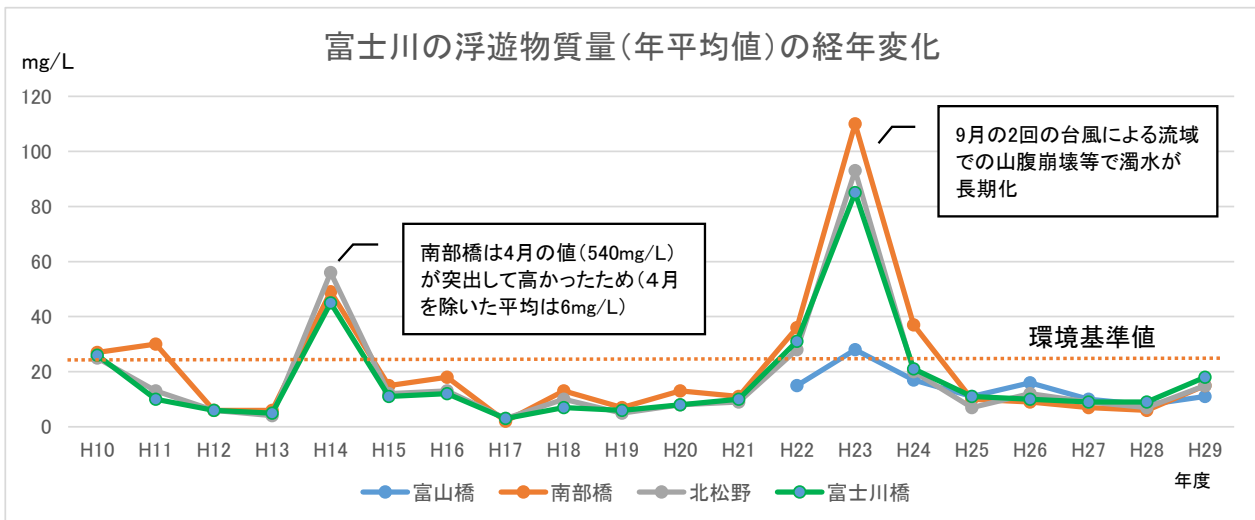

過去20年間の富士川の水質

水質調査者:国土交通省
 調査結果の出典:山梨県及び静岡県公表資料