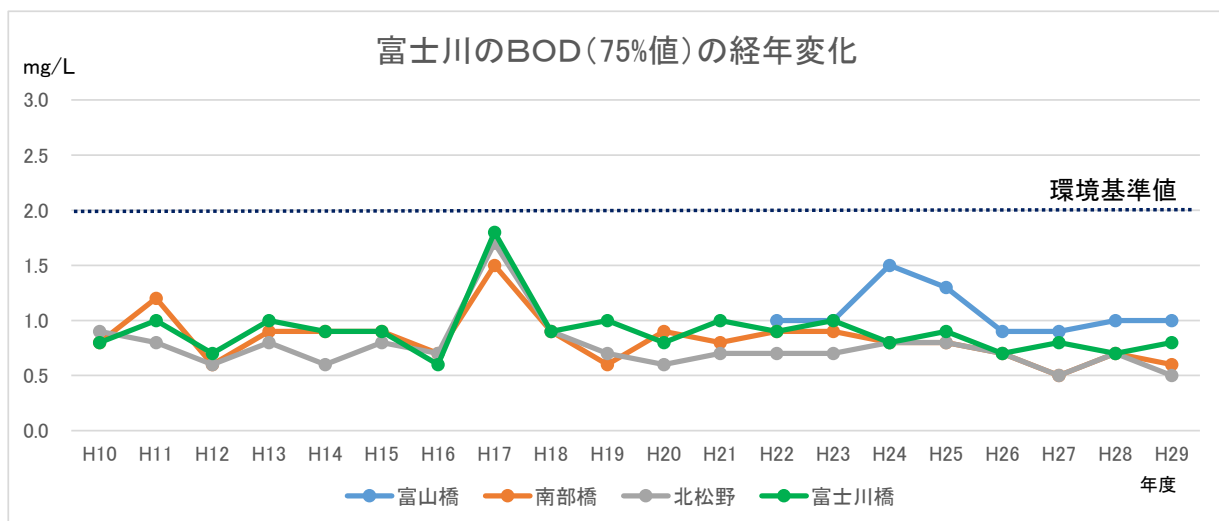

過去20年間の富士川の水質

水質調査者:国土交通省
 調査結果の出典:山梨県及び静岡県公表資料