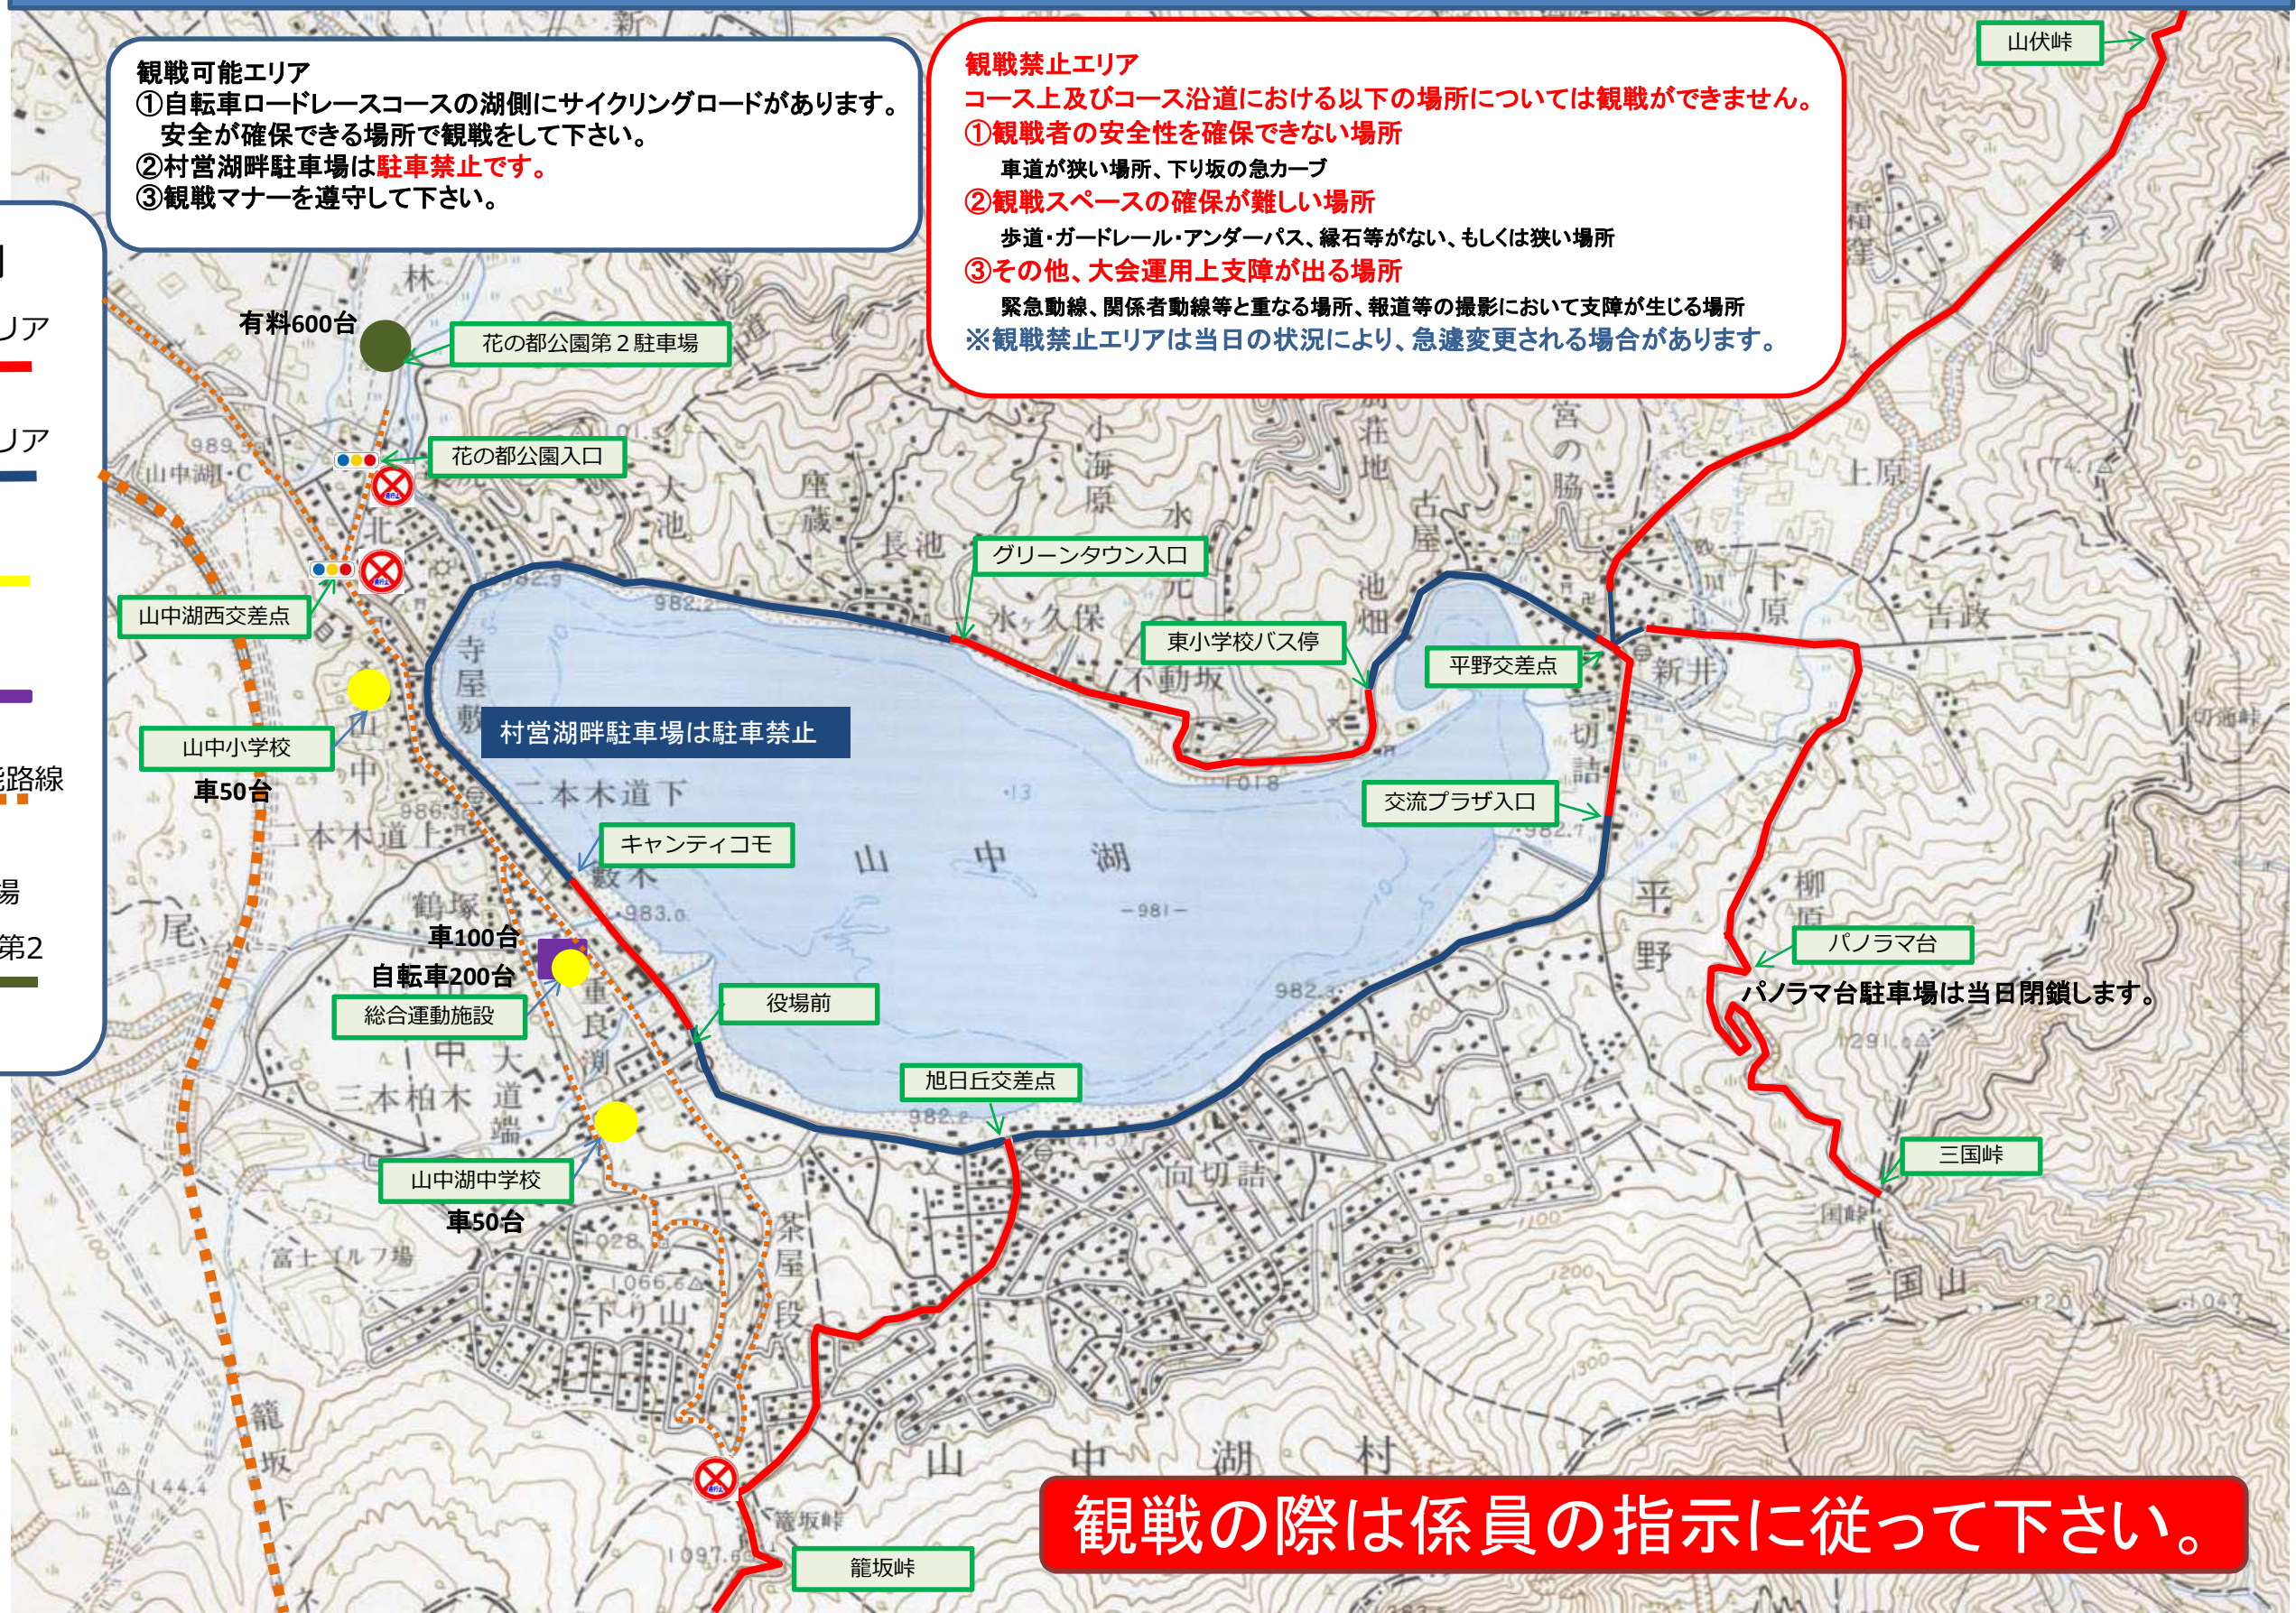

READY STEADY TOKYO・自転車競技（ロード） 山中湖村沿道観戦情報

観戦可能エリア
 ①自転車ロードレースコースの湖側にサイクリングロードがあります。安全が確保できる場所で観戦して下さい。
 ②村営湖畔駐車場は**駐車禁止**です。
 ③観戦マナーを遵守して下さい。

観戦禁止エリア
 コース上及びコース沿道における以下の場所については観戦ができません。
 ①観戦者の安全性を確保できない場所
 車道が狭い場所、下り坂の急カーブ
 ②観戦スペースの確保が難しい場所
 歩道・ガードレール・アンダーパス、緑石等がない、もしくは狭い場所
 ③その他、大会運用上支障が出る場所
 緊急動線、関係者動線等と重なる場所、報道等の撮影において支障が生じる場所
 ※観戦禁止エリアは当日の状況により、急遽変更される場合があります。

- 凡例**
- 観戦禁止エリア
 - 観戦可能エリア
 - 駐車場
 - 駐輪場
 - 主な通行可能路線
 - 有料駐車場
 - 花の都公園第2

観戦の際は係員の指示に従って下さい。