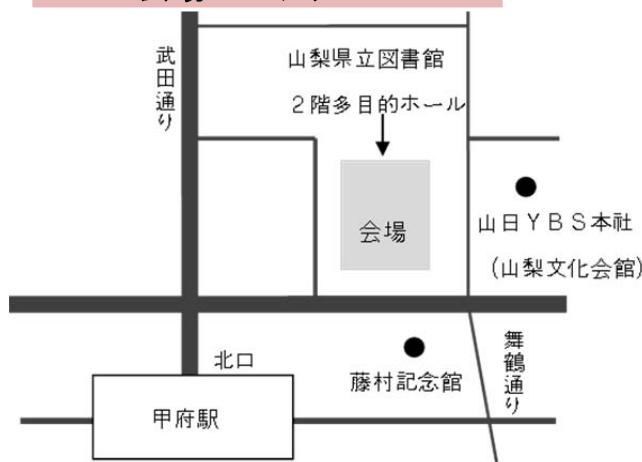

人とまちの資源を活かす空間デザイン

—プレイスメイキングによる居心地のよい賑わいがあるまちづくり—

都市空間の魅力を増進させる取組みとして、居心地を良くし賑わいを創出するプレイスメイキングという考えが注目されています。本セミナーで、プレイスメイキングの考え方や事例を学び、今後の魅力的なまちづくりについて考えませんか。

講師: 渡 和由 先生

筑波大学芸術系准教授。1957年群馬県生まれ。筑波大学芸術専門学群卒業、同大学院修了。GK設計で筑波万博、横浜博覧会の会場計画設計などを担当。1990年に渡米し、米国の設計会社で日米の住宅地や公的施設の景観設計と敷地計画や施設配置設計を担当。1998年秋から筑波大学芸術系環境デザイン教員。専門分野はサイトプランニングとプレイスメイキング。2000年以降、全国各地の自治体や各

種団体と連携して能動的な場のプロデュースを行なう。2013年以降は、国交省の都市研修講師、UR都市機構・東京都・茨城県・下妻市・つくば市などの具体的な事業に向けたプレイスメイキング導入の助言や実践と普及に力を入れている。

会場へのアクセス

※山梨県立図書館の駐車場をご利用の方は、駐車券を無料化しますので、会場までお持ち下さい。

参加申込方法(入場無料)

○下記参加申込書にご記入のうえ FAX、またはメールにてお申込みください。