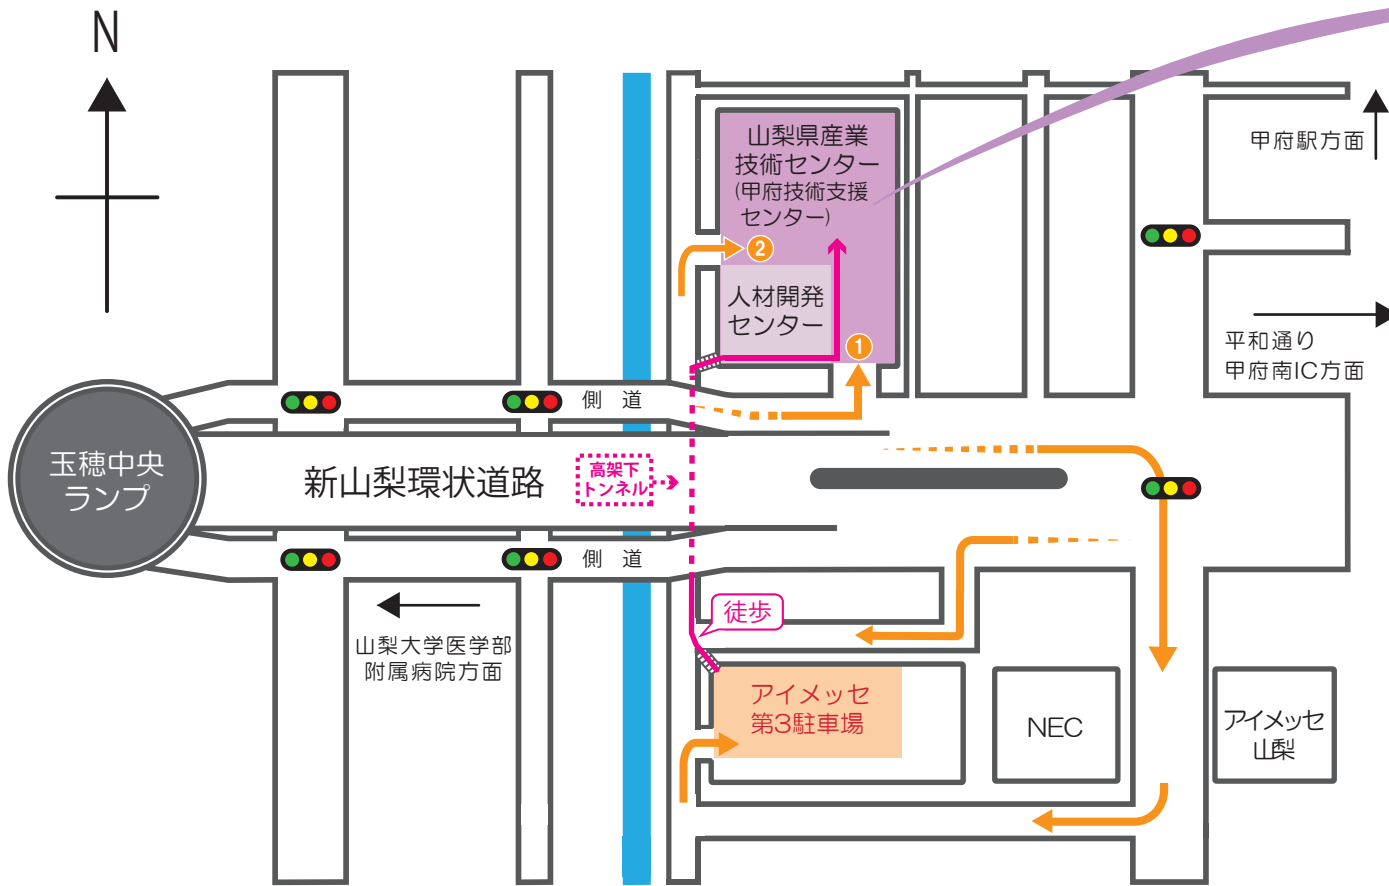

# 山梨県産業技術センター 甲府技術支援センター駐車場案内

センター敷地内の駐車場が利用可能となりました。  
 工事により閉門していた西入口(②)からお入りいただくことが可能です。  
 混雑により駐車できない場合は、**アイメッセ第3駐車場**をご利用下さい。

〒400-0055 山梨県甲府市大津町2094  
 TEL.055-243-6111 (代表)