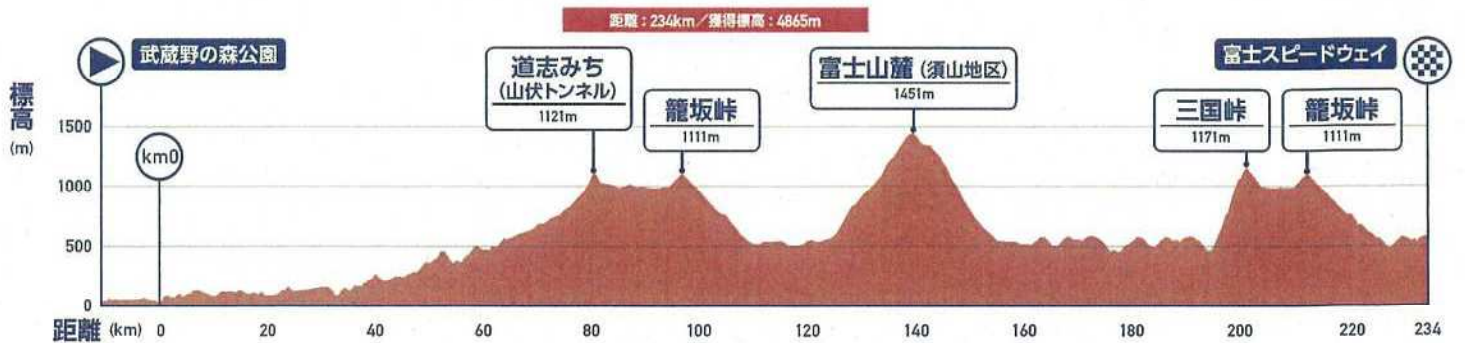

この地図の作成に当たっては、国土地理院長の承認を得て、同院発行の50万分1地方図、2万5千分1地形図及び電子地形図25000を使用した。(承認番号 平29情使 第444-507号)
この地図の作成に当たっては、国土地理院長の承認を得て、同院発行の数値地図50mメッシュ(標高)を使用した。(承認番号 平29情使 第445-276号)

©Tokyo 2020 ©2018 ZENRIN CO., LTD.