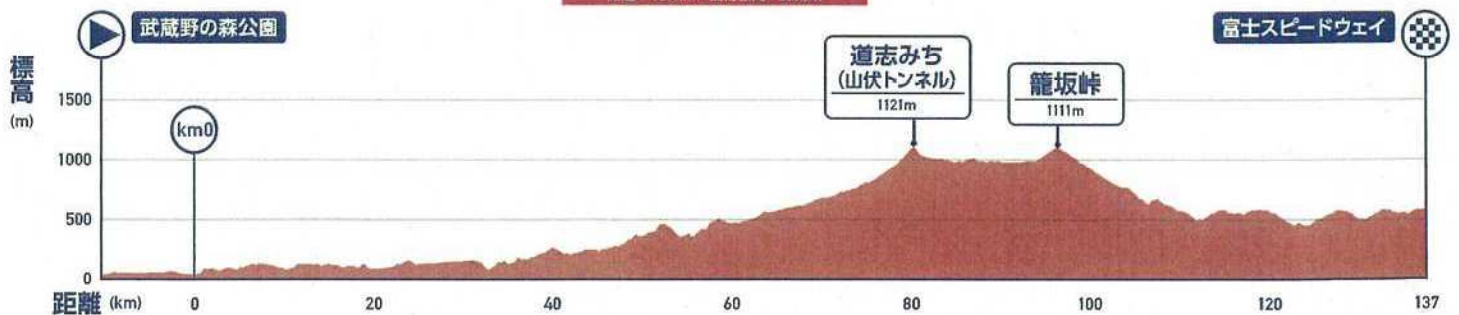

©Tokyo 2020 ©2018 ZENRIN CO., LTD.

ロードレース(女子)コース

この地図の作成に当たっては、国土地理院長の承認を得て、同院発行の50万分1地方図、2万5千分1地形図及び電子地形図25000を使用した。(承認番号 平29情使、第444-507号)
この地図の作成に当たっては、国土地理院長の承認を得て、同院発行の数値地図50mメッシュ(標高)を使用した。(承認番号 平29情使、第445-276号)

©Tokyo 2020 ©2018 ZENRIN CO., LTD.

距離: 137km / 獲得標高: 2692m

五輪が来る! 山梨を走る!

TOKYO 2020
HOST VENUE

TOKYO 2020
PARALYMPIC GAMES

東京 2020 オリンピック

自転車競技ロードレース 開催記念イベント

県民の日 富士吉田会場