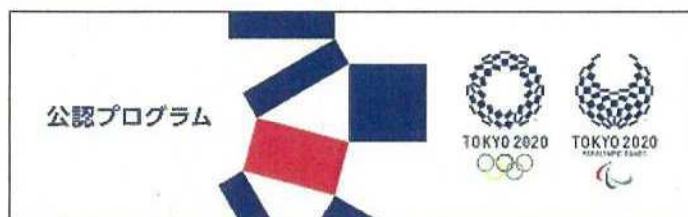

■東京オリンピック・パラリンピックへの参画

○「東京2020参画プログラム」(大会組織委員会)

1. 東京2020参画プログラムとは

～オリンピック・パラリンピックは参加することに意義がある～ ※

東京2020大会ビジョン

ビジョンの提示

スポーツには世界と未来を変える力がある。

- ・すべての人が自己ベストを目指し(全員が自己ベスト)
- ・一人ひとりが互いを認め合い(多様性と調和)
- ・そして、未来につなげよう(未来への継承)

アクション& レガシープラン2017

アクションやレガシーの方向性等を提示

東京2020大会に参画しよう。そして、未来につなげよう。

- ・一人でも多くの方が参画【アクション】し、大会をきっかけにしたアクションの成果を未来に継承する【レガシー】ためのプラン

東京2020 参画プログラム

様々な組織・団体がオリンピック・パラリンピックとつながりを持ちながら大会に向けた参画・機運醸成・レガシー創出に向けたアクションが実施できる仕組み(組織・団体の「アクション」への認証・マーク付与) ※

※大会エンブレムは、使用が認められる「団体」に対して付与されるもの

公認プログラム

公認プログラムマーク