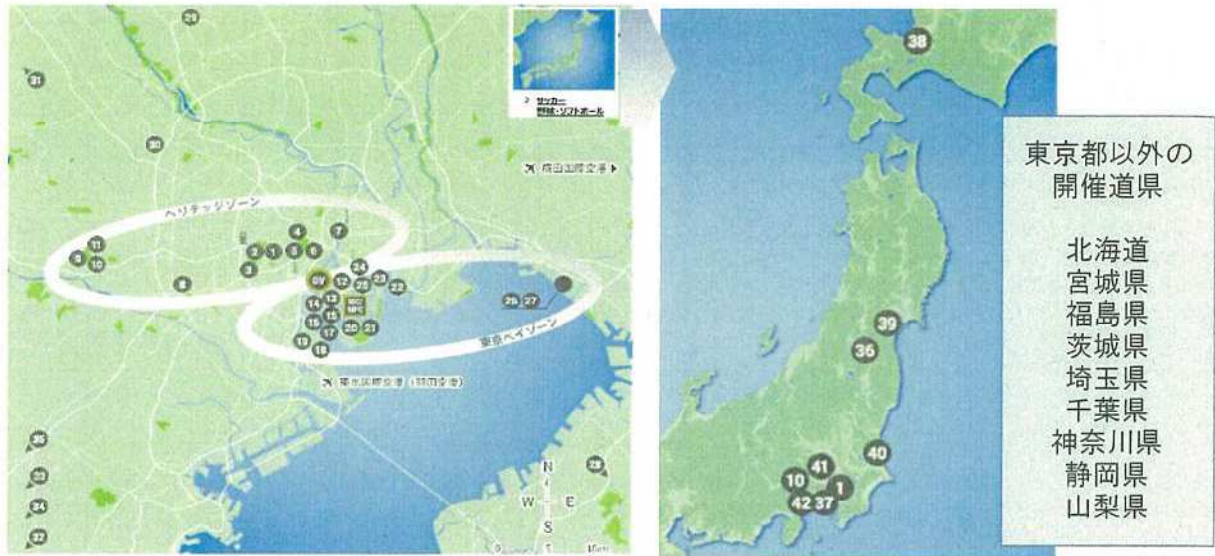

ミライトワ

2 パラリンピック

○正式名称

東京 2020 パラリンピック競技大会

○開催期間

2020 (H32) 年 8 月 25 日 (火) ~ 9 月 6 日 (日)

○競技数

22 競技

■ 競技会場・競技日程

1 オリンピック ～史上最多の33競技・339種目を、42の会場で開催～

1	オリンピックスタジアム	開会式・閉会式、陸上競技、サッカー
2	東京体育館	卓球
3	国立代々木競技場	ハンドボール
4	日本武道館	柔道、空手
5	皇居外苑	陸上競技(競歩)
6	東京国際フォーラム	ウエイトリフティング
7	国技館	ボクシング
8	馬事公苑	馬術(馬場馬術、総合馬術、障害馬術)
9	武蔵野の森総合スポーツプラザ	バドミントン、近代五種(フェンシング)
10	東京スタジアム	サッカー、ラグビー、近代五種(水泳、フェンシング、馬術、レーザーラン)
11	武蔵野の森公園	★自転車競技(ロード(ロードレース・スタート))
12	有明アリーナ	バレーボール(バレーボール)
13	有明体操競技場	体操
14	有明アーバンスポーツパーク	自転車競技(BMXフリースタイル、BMXレーシング)、スケートボード
15	有明テニスの森	テニス
16	お台場海浜公園	水泳(マラソンスイミング)、トライアスロン
17	潮風公園	バレーボール(ビーチバレーボール)
18	青海アーバンスポーツパーク	バスケットボール(3×3)、スポーツクライミング
19	大井ホッケー競技場	ホッケー
20	海の森クロスカントリーコース	馬術(総合馬術(クロスカントリー))
21	海の森水上競技場	カヌー(スプリント)、ボート
22	カヌー・スラロームセンター	カヌー(スラローム)
23	夢の島公園アーチェリー場	アーチェリー
24	東京アクアティクスセンター	水泳(競泳、飛込、アーティスティックスイミング)
25	東京辰巳国際水泳場	水泳(水球)
26	(千葉県)幕張メッセ Aホール	テコンドー、レスリング
27	(千葉県)幕張メッセ Bホール	フェンシング
28	(千葉県)釣ヶ崎海岸サーフィンビーチ	サーフィン
29	(埼玉県)さいたまスーパーアリーナ	バスケットボール(バスケットボール)
30	陸上自衛隊朝霞訓練場	射撃
31	(埼玉県)霞ヶ関カンツリー倶楽部	ゴルフ
32	(神奈川県)江の島ヨットハーバー	セーリング
33	(静岡県)伊豆ベロドローム	自転車競技(トラック)
34	(静岡県)伊豆MTBコース	自転車競技(マウンテンバイク)
35	(静岡県)富士スピードウェイ	★自転車競技(ロード(ロードレース・ゴール、個人タイムトライアル))
36	(福島県)福島あづま球場	野球・ソフトボール
37	(神奈川県)横浜スタジアム	野球・ソフトボール
38	(北海道)札幌ドーム	サッカー
39	(宮城県)宮城スタジアム	サッカー
40	(茨城県)茨城カシマスタジアム	サッカー
41	(埼玉県)埼玉スタジアム2002	サッカー
42	(神奈川県)横浜国際総合競技場	サッカー

2 コース詳細等

(1) ロードレース（男子）

- ・日 時：2020 年 7 月 25 日（土）11 時～18 時 15 分
- ・スタート：武蔵野の森公園（東京都）
- ・ゴール：富士スピードウェイ（静岡県）
- ・総距離：約 244km
- ・レース距離：約 234km（スタート後 10km はパレード走行）
- ・獲得標高：約 4865m（スタートからゴールまでの上った高さの合計）

(2) ロードレース（女子）