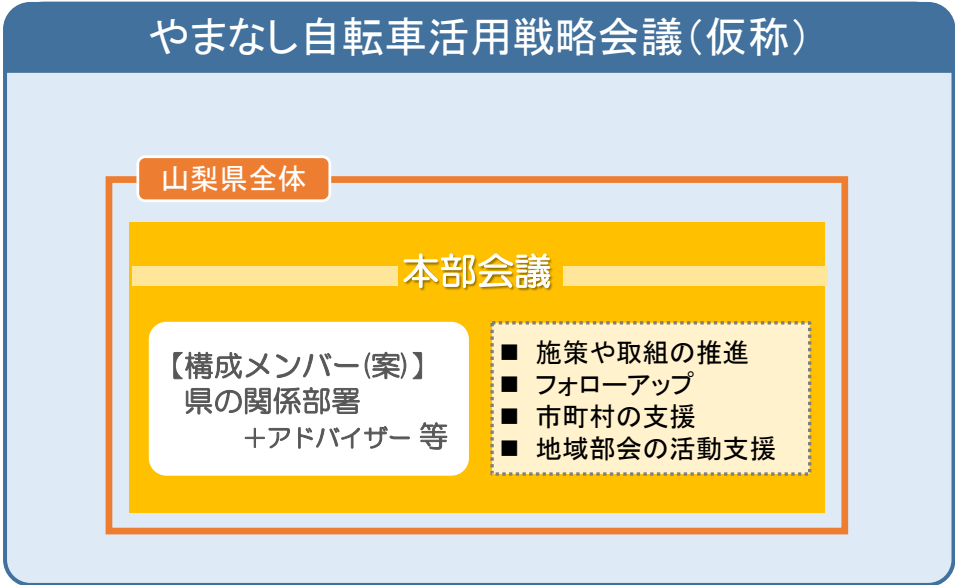

計画の推進体制（案）

1. やまなし自転車活用戦略会議（仮称）

計画等の確実な推進を図るため、「やまなし自転車活用戦略会議（仮称）」を構築

2. 本部会議（仮称）

県全体の自転車関連施策等を先導し、牽引するため、「やまなし自転車活用戦略会議（仮称）」の中に、県の関係部署で構成する「本部会議（仮称）」を設置

【役割】

- ・推進計画の施策や取組の推進及びフォローアップ
- ・モデルルートの設定についての方針決定
- ・市町村版自転車活用推進計画の策定支援
- ・地域部会の活動支援

等

【県の関係部署】

目 標	関係部署
観 光	総合政策部、オリンピック・パラリンピック推進局、リニア交通局、森林環境部、観光部、農政部、県土整備部
まちづくり・環境	リニア交通局、森林環境部、エネルギー局、観光部、農政部、県土整備部
安全・防災	県民生活部、リニア交通局、総務部、防災局、観光部、農政部、県土整備部、教育委員会、警察本部
健康・スポーツ	オリンピック・パラリンピック推進局、リニア交通局、総務部、福祉保健部、子育て支援局、森林環境部、エネルギー局、観光部、県土整備部、企業局、教育委員会