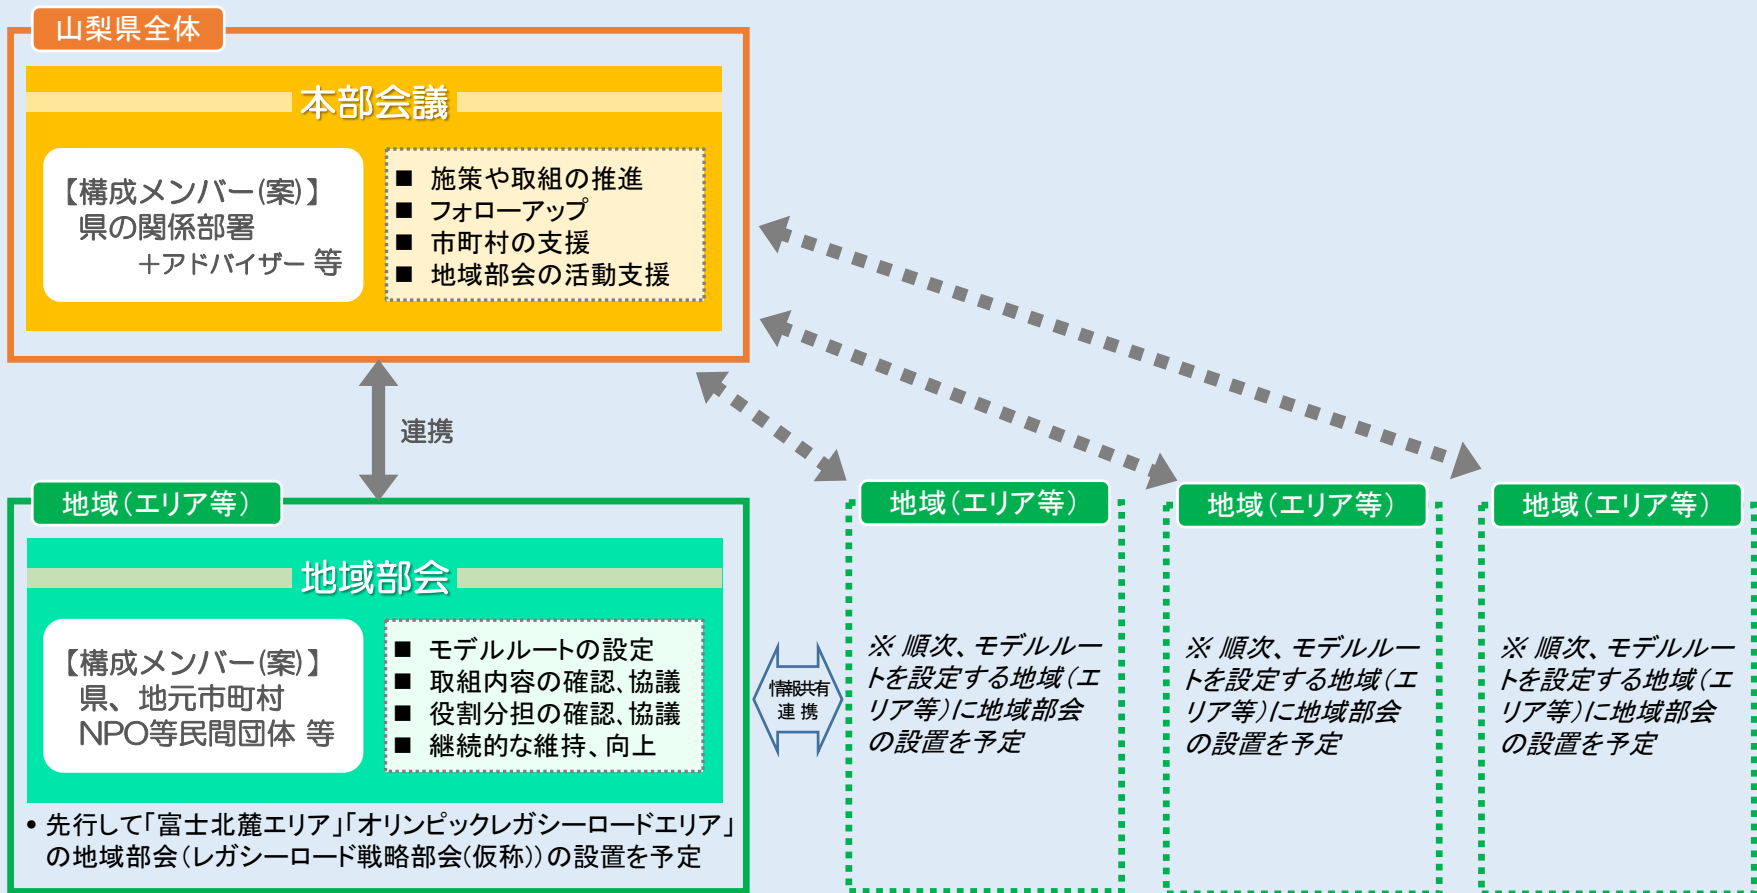

- ・モデルルート沿線の景観整備や自転車利用環境の整備内容
- ・ロードレースコースをレガシーとして活用するための活用戦略
- ・官民が実施する取り組みに関する情報共有や連携
- ・先進的なサイクリング環境の整備に関する情報共有や連携

等

《モデルルートの候補エリア図》

やまなし自転車活用戦略会議（仮称）

※ 上記の推進体制(案)で、計画の確実な推進を図ります。
地域部会は本部会議の下部組織として設置しますが、将来的には独立した協議会としての運営を検討していきます。