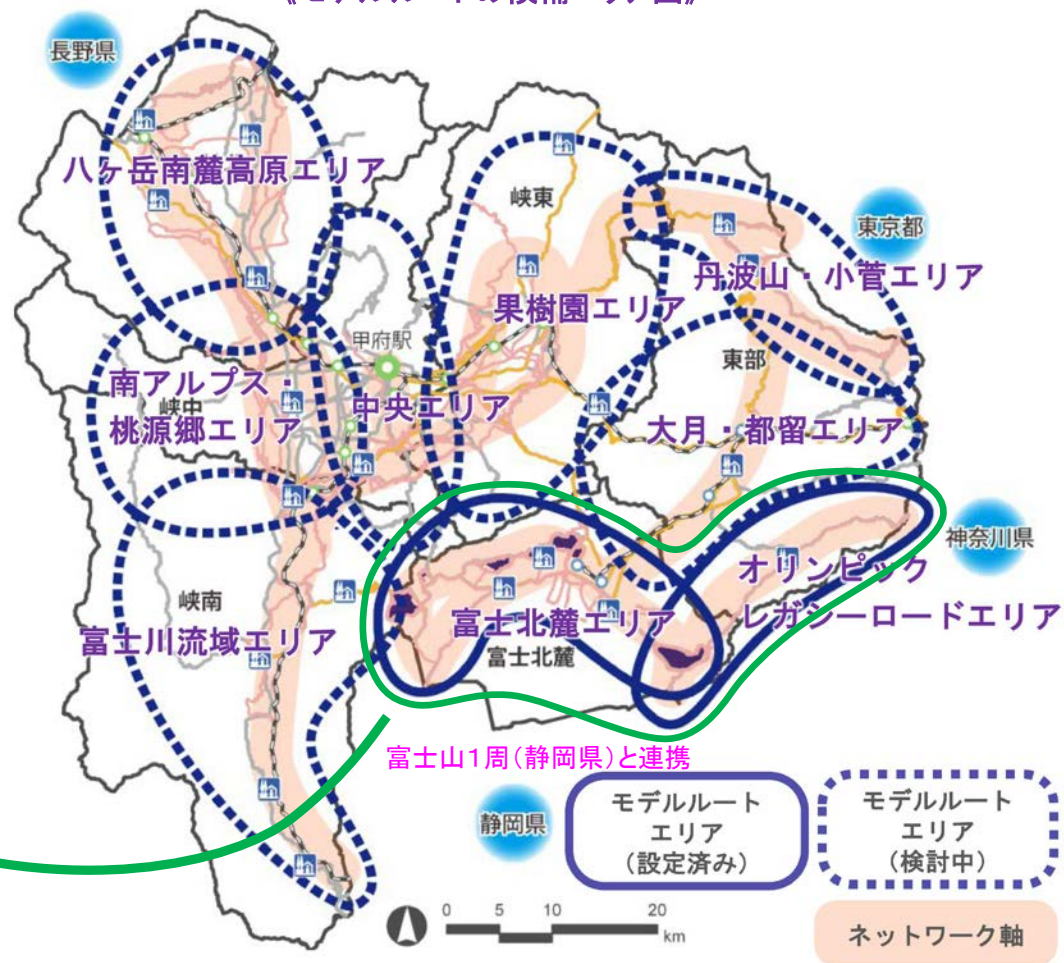

3. 地域部会（仮称）

モデルルートを設定する地域（エリア等）において、「本部会議（仮称）」の下に「地域部会（仮称）」を設置し、主にモデルルートに関する取組内容について協議

【役割】

- ・モデルルート及びネットワーク路線の設定（未設定エリア）
- ・モデルルートに対する具体的な取組内容や役割分担の確認や協議
- ・地域における継続的なサイクリング環境の維持、向上に係る体制づくり
- ・自転車に関連した地域課題に対する協議

等

地域（エリア等）

地域部会

【構成メンバー（案）】

県、地元市町村
NPO等民間団体 等

- モデルルートの設定
- 取組内容の確認、協議
- 役割分担の確認、協議
- 継続的な維持、向上

- ・先行して「富士北麓エリア」「オリンピックレガシーロードエリア」の地域部会（**レガシーロード戦略部会（仮称）**）の設置を予定

【地域部会：レガシーロード戦略部会（仮称）の協議内容（案）】

- ・モデルルート沿線の景観整備や自転車利用環境の整備内容
- ・ロードレースコースをレガシーとして活用するための活用戦略
- ・官民が実施する取り組みに関する情報共有や連携
- ・先進的なサイクリング環境の整備に関する情報共有や連携

等

《モデルルートの候補エリア図》

やまなし自転車活用戦略会議（仮称）

※ 上記の推進体制(案)で、計画の確実な推進を図ります。
地域部会は本部会議の下部組織として設置しますが、将来的には独立した協議会としての運営を検討していきます。