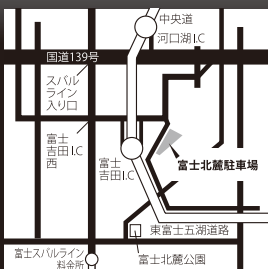

## 来場者参加 クイズ大会

MC  
伸太郎

ステージ総合司会  
小田切いくみア

自転車、ロードレース、オリンピック、山梨県、道志村、山中湖村等、「東京2020オリンピック自転車競技ロードレース」に関連するクイズを来場者全員に出題します。優勝者には公式グッズをプレゼント!!

両会場とも

参加型啓発パネル展示  
ロードレースPR動画放映

県民の日 富士吉田会場

2018年10月6日(土)