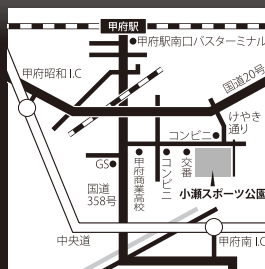

## BMXパフォーマンスショー

日本を代表するライダー2人による驚きのトリック! 田中光太郎(左)／独自のスタイルで常に最前線で活躍するカリスマプロライダー。吉田幸生(右)／オリジナルテイあふれる高速スピンを武器に、全国のコンテストやイベントに多数出演。

ステージイベント〔11月10日のみ〕

## 来場者参加 クイズ大会

MC  
伸太郎

ステージ総合司会  
小田切いくみア

自転車、ロードレース、オリンピック、山梨県、道志村、山中湖村等、「東京2020オリンピック自転車競技ロードレース」に関連するクイズを来場者全員に出題します。優勝者には公式グッズをプレゼント!!

両会場とも

参加型啓発パネル展示  
ロードレースPR動画放映

県民の日 富士吉田会場

2018年10月6日(土)

9:30~15:00

富士北麓駐車場

山梨県富士吉田市上吉田字剣丸尾5597-84 TEL.0555-72-9900  
www.pref.yamanashi.jp/kankou-sgn/hokurokuchusuyajou.html

県民の日 小瀬会場

11月10日(土)・11日(日)

10:00~15:30

小瀬スポーツ公園

山梨県甲府市小瀬町840 TEL.055-243-3111  
www.kose-sp.pref.yamanashi.jp