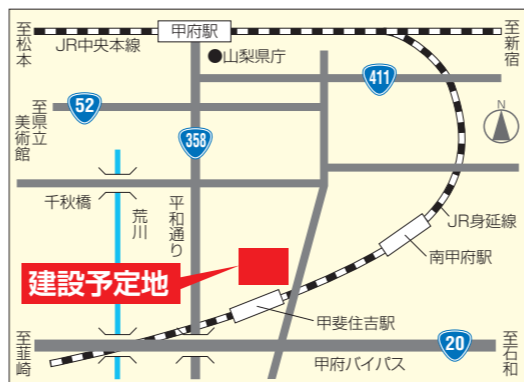

子どもの心のケアに係る総合拠点 外観イメージ

安心して子どもを産み育てられる山梨

子どもの心のケアに係る 総合拠点を整備

発達障害や虐待などにより、心のケアを必要とする子どもが急増しています。県では、安心して子どもを産み育てられる環境づくりのため、全国に先んじた高度で専門的な医療を提供するとともに、相談や心理ケア、学校教育などの総合的な支援を行う拠点の整備を進めており、このたび基本設計が完了しました。平成30年度から着工し、平成31年度中の完成を目指しています。

公共交通機関や主要道路からアクセスしやすい、甲府市住吉2丁目の県職員研修所などの跡地約1万5千方メートルの広大な敷地に建設します。

4つの施設を一体的に整備する全国初の総合拠点

こころの発達 総合支援センター 〔福祉プラザから移転・拡充〕

子どもの心の問題や発達障害について、日常生活などに関するさまざまな相談や専門医による診療などを行います。診察室、相談室を増設するとともに、脳波検査・聴覚検査などの各種検査室や集団療育スペース、デイケア室を新設します。

見て・乗って・遊んで 公共交通に親しもう

「公共交通フェスティバル」を開催します。

- ▶日時／12月9日(土) 午前10時～午後3時
- ▶会場／甲府駅北口(よっちゃばれ広場ペDESTリアンデッキ)
- ▶内容／バスの車両展示と乗り方教室、ミニバス・ミニ電車運行、鉄道ジオラマの展示、バス・電車のグッズ販売など

● 問い合わせ先／交通政策課
☎055-223-1353 ☎055-223-1335
山梨 公共交通フェス 検索