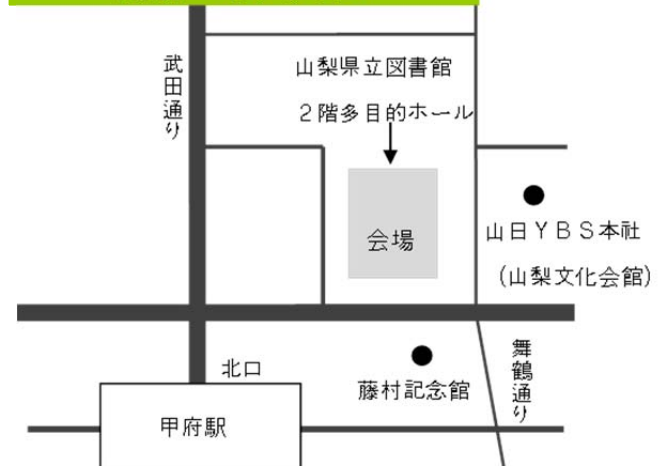

第28回

ふるさと

まちなみ

デザインセミナー

地域資源の再発見

甲府城周辺や各都市の事例を通じ、地域資源を活用した、まちづくりや地域活性化への方策を考えます

入場無料

平成29年2月24日(金)
14:00~(受付13:30~)
山梨県立図書館2F多目的ホール
甲府市北口2丁目8番1号 Tel.055-255-1040

※セミナーは約100分を予定しています。

講師: 西村幸夫

東京大学大学院教授。1952年、福岡生まれ。東京大学都市工学科卒、同大学院修了。1996年より東京大学大学院教授、2011年より2013年まで東京大学副学長、2013年より2016年まで先端科学技術研究センター所長。専門は都市計画、都市保全計画、都市景観計画など。工学博士。主な役職として、日本イコモス国内委員会委員長、国土交通省国土審議会委員、文化庁参与、日本ユネスコ協会連盟未来遺産委員会委員長。世界遺産記念物会議(ICOMOS)元副会長など。今年度、山梨県と甲府市が共同し策定した「甲府城周辺地域活性化基本計画」の検討委員会では委員長をつとめた。主な著書として『西村幸夫 風景論ノート』(鹿島出版会、平成20年)、『都市保全計画』(東大出版会、平成16年)、『西村幸夫 都市論ノート』(鹿島出版会、平成12年)、『町並みまちづくり物語』(古今書院、平成9年)、『歴史を生かしたまちづくり』(古今書院、平成5年)などがある。

会場へのアクセス

※山梨県立図書館の駐車場をご利用の方は、駐車券を無料化しますので、会場までお持ち下さい。

参加申込方法(入場無料)

○下記参加申込書にご記入のうえ FAX、またはメールにてお申込みください。

○メールでの申込み mail to: toshikei@pref.yamanashi.lg.jp

※メールで申し込む場合は、件名を「セミナー申込み」とし、氏名、所属、連絡先をメール本文に記載してください。

参加申込書 (都市計画課 FAX: 055-223-1724)

ご氏名	所属(勤務先)	連絡先(電話又はメールアドレス)

情報は本セミナーの受付、運営のみに使用します

主催: 山梨県 共催: 山梨県都市計画協会 (問い合わせ先) 都市計画課 Tel.055-223-1716