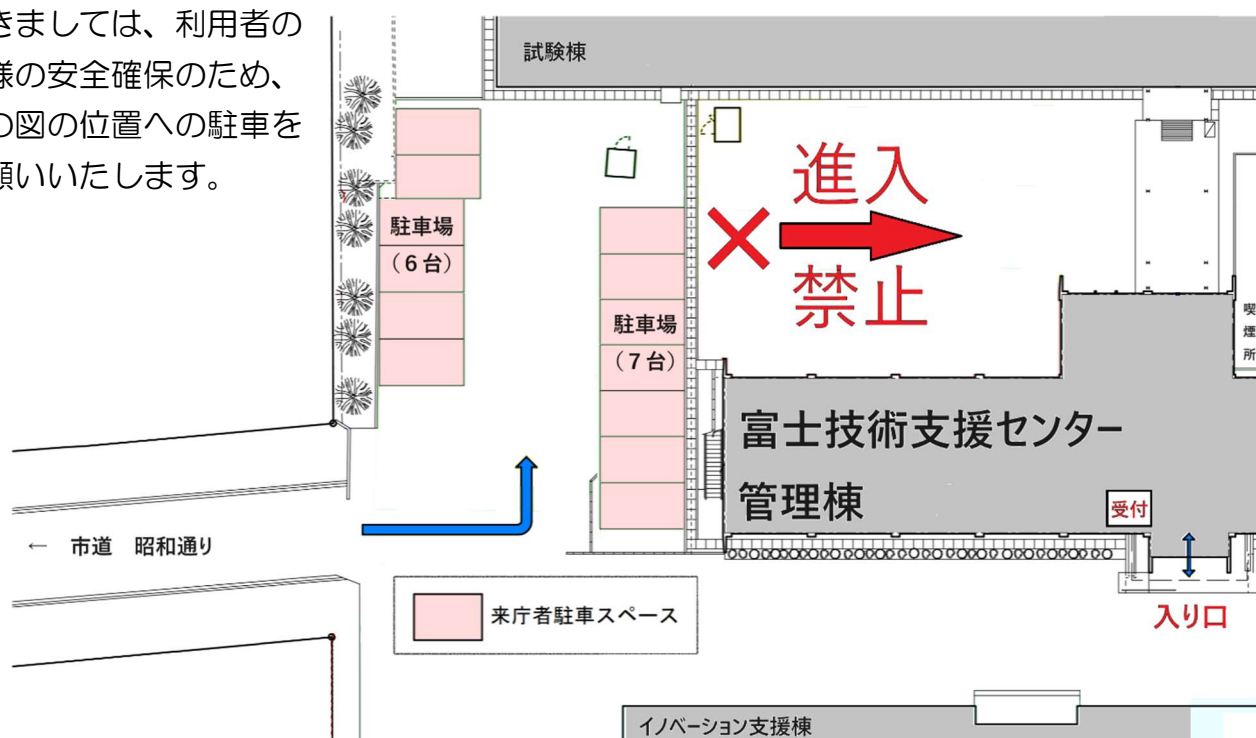

産業技術センター

富士技術支援センター
構内の駐車スペースについて

富士技術支援センターでは、新しい施設の建設に続き、構内の整備を行う予定です。
そのため、構内の駐車スペースは13台程度（ピンク色部分）しか確保できなくなっています。
つきましては、利用者の皆様の安全確保のため、右の図の位置への駐車をお願いいたします。

構内に駐車できない場合は、隣接する吉田高校に駐車スペースを確保しておりますので、そちらへの駐車をお願い致します。