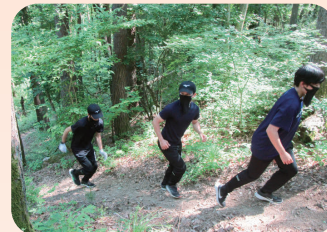

警備部

大規模災害等緊急事態に備えて

各都道府県警察には、大規模災害等緊急事態に備えて広域緊急援助隊という災害対策の専門部隊が編制されています。この部隊は、都道府県の枠を越えて出動し、被災者の救出救助、避難誘導、緊急交通路の確保、検視等の活動に当たります。

静岡県熱海市伊豆山地区土砂災害における活動

災害救助訓練

テロの未然防止のために

テロを未然に防止するためには、関係機関、民間事業者、地域住民との緊密な連携が重要です。県警察では関係機関等と連携し、情報の収集・分析を図り、テロ等違法行為の未然防止に努めています。

また、万が一、テロ容疑事案が発生した場合に備え、爆発物処理部隊、NBCテロ（核（Nuclear）、生物（Biological）、化学（Chemical）物質を使用したテロの総称）対応部隊等の訓練を強化し、対処能力の向上に努めています。

爆発物処理訓練

NBC 対応訓練

警察学校

時代に応じた「強さ」と「しなやかさ」を兼ね備える警察官の育成

警察学校では、警察官としての「強さ」と刻々と変化する時代に的確に対応できる「しなやかさ」を備え、真に県民から求められる警察官を育成するため、厳正な規律のもと、警察実務等の基本知識や技能を習得するとともに、豊かな識見・人格を育む教養を行っています。

現場対応訓練

クラブ活動

トレイルランニング

気力と体力の醸成

法律や実務教養とともに、平素から柔道や剣道、逮捕術等の訓練やトレーニングに励むことで、基礎体力の向上による職務執行への自信と精神力の醸成に努めています。

柔道

剣道

逮捕術