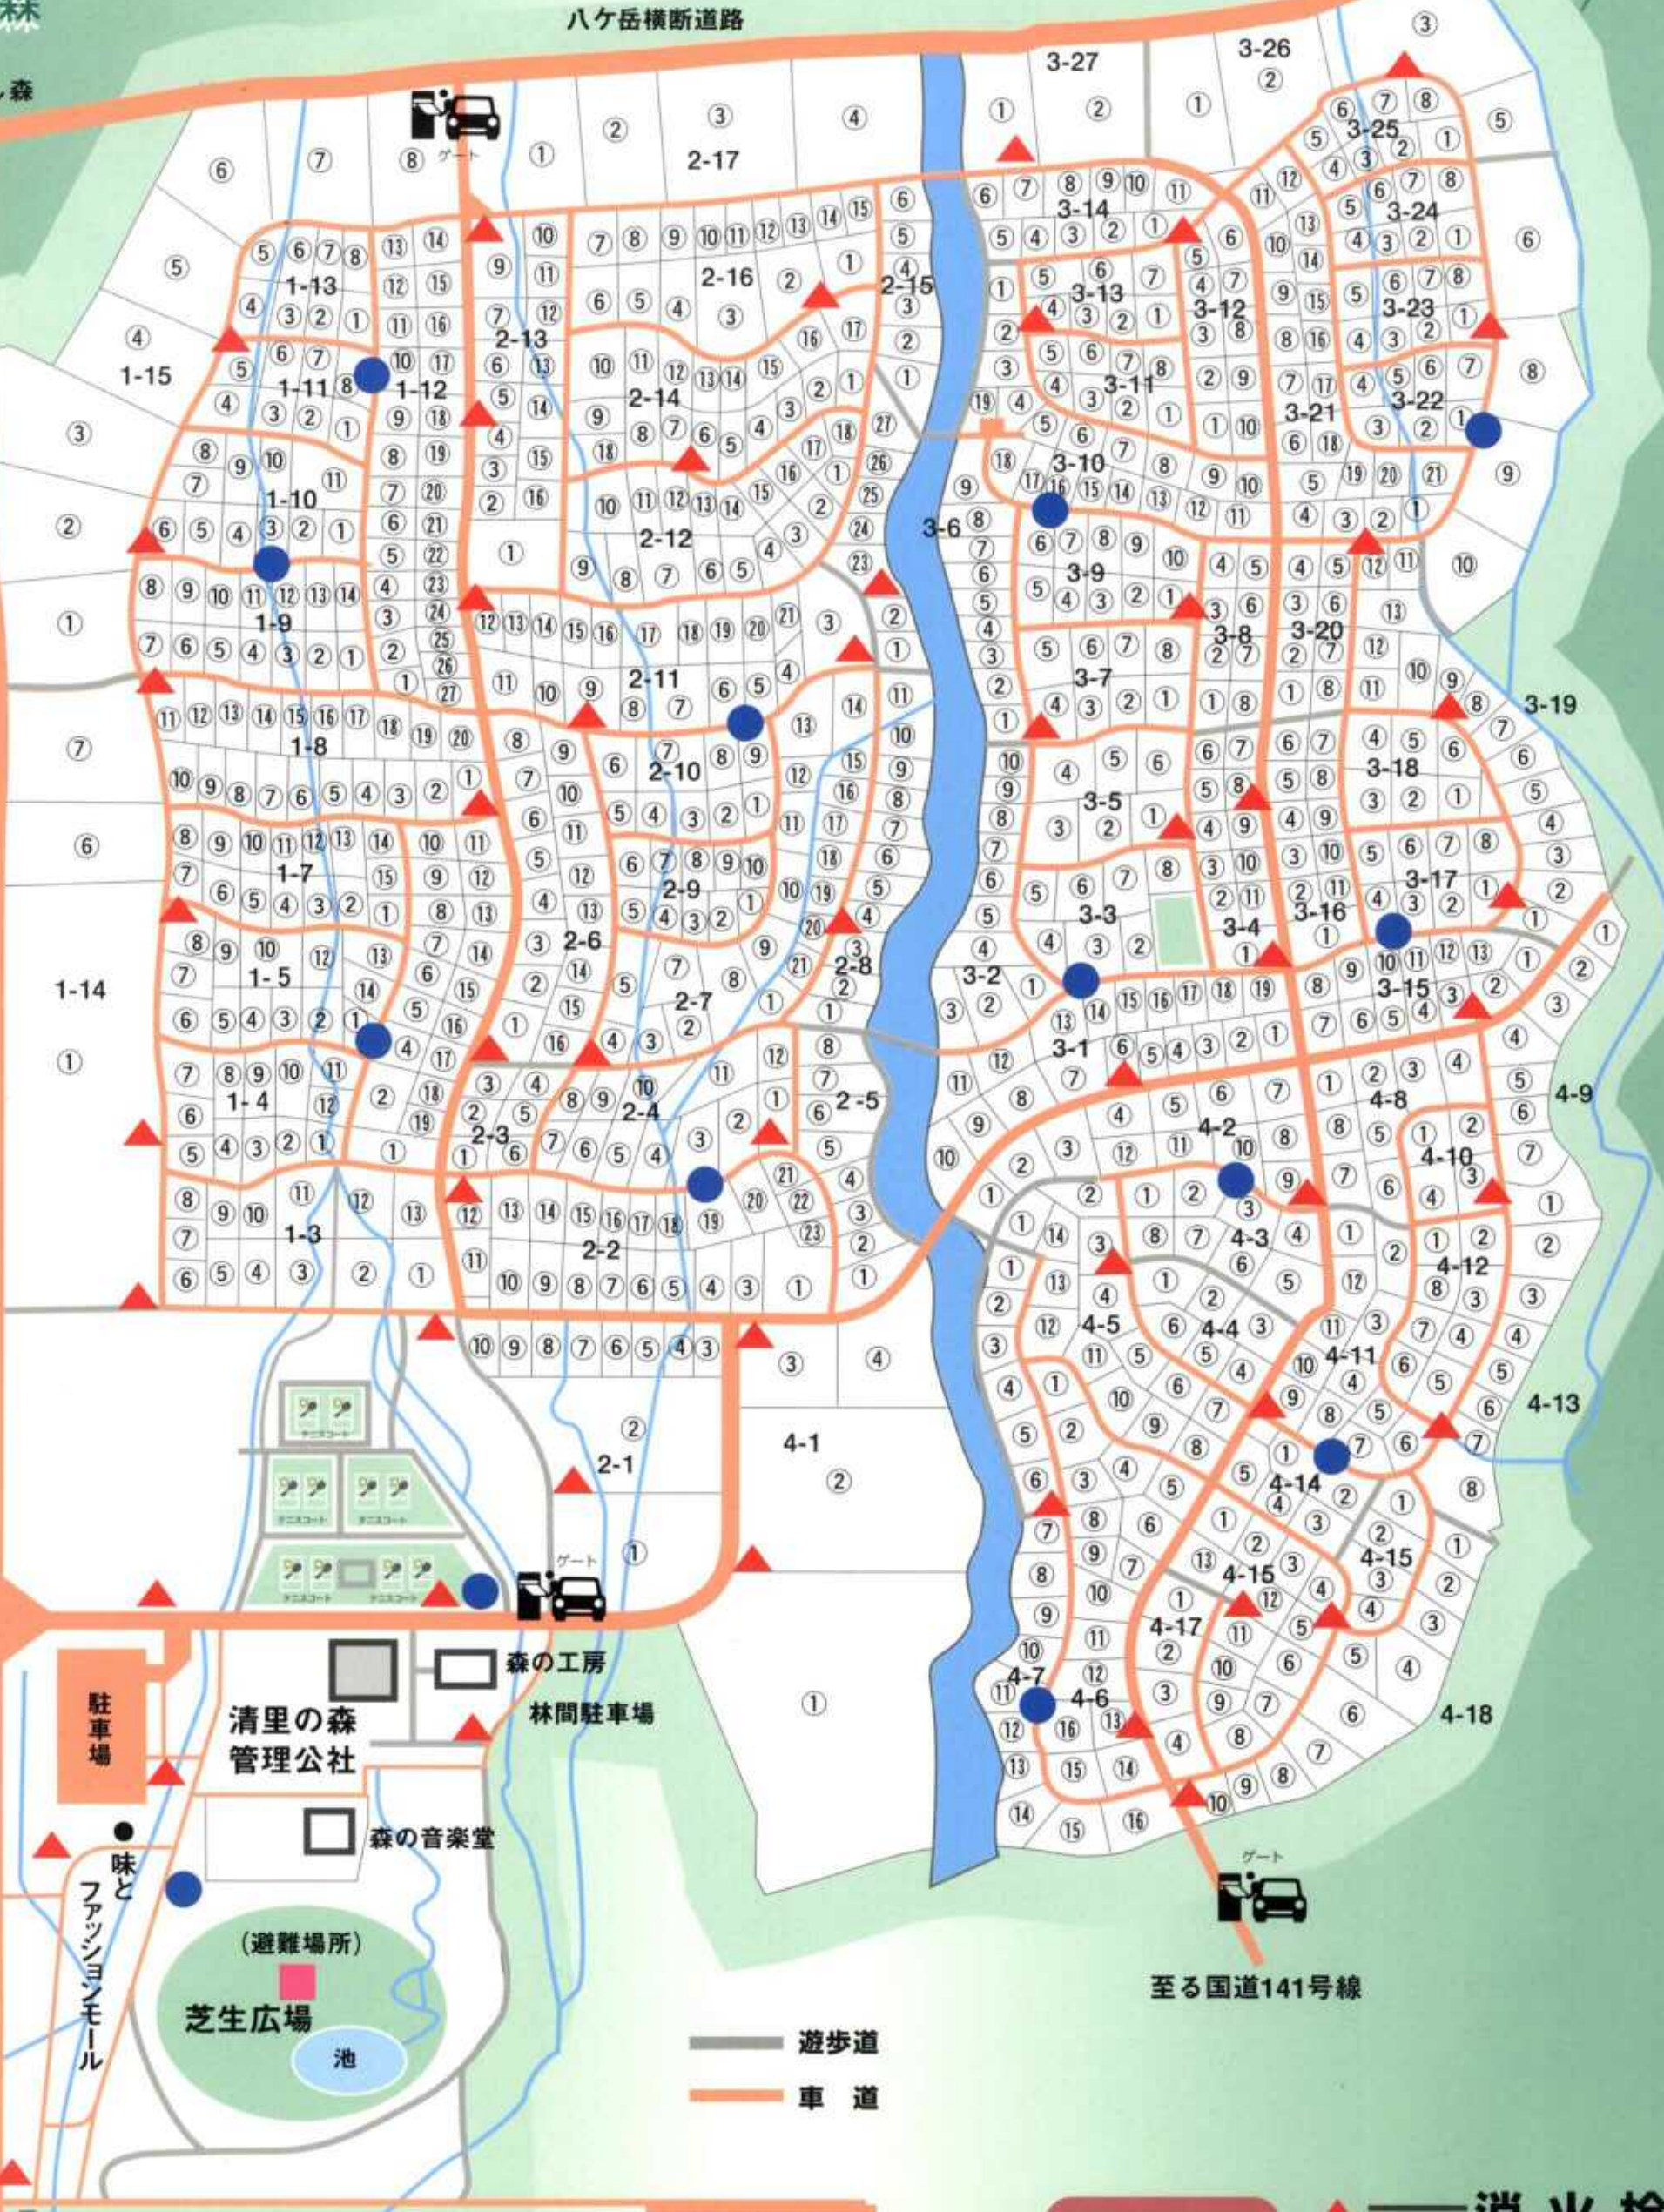

防災マップ 八ヶ岳高原・清里の森

自分の場所の位置と防災施設の位置の確認をしてください。また、避難場所までの道順も確認してください。

▲ 消火栓 ● 防火水槽 ■ 避難場所

八ヶ岳横断道路

至る美し森

主要地方道高根富士見線

清里の森入口

至るJR清里駅

防災施設 指示記号

- ▲ 消火栓
- 防火水槽
- 避難場所

遊歩道
車道

清里バイパス

至る国道141号線