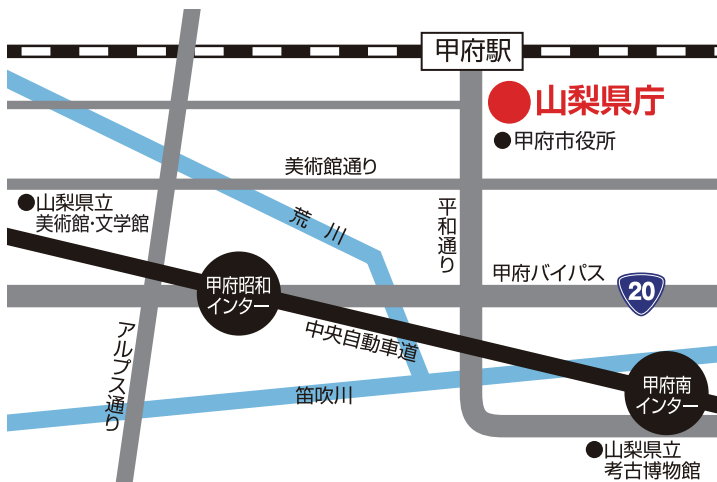

# 山梨近代人物館

The Museum of  
MODERN YAMANASHI HISTORICAL FIGURES

昭和5年創建時の優雅な姿によみがえった山梨県庁舎別館内に「山梨近代人物館」が開館いたしました。

県指定有形文化財である山梨県庁舎別館は、山梨県のあゆみを象徴する貴重な文化遺産であるとともに、山梨県の発展を支えてきた幾多の先人達の思いが詰まった建物でもあり、先人達が山梨県を舞台にどのように活躍してきたのか時代を超えた記憶が刻まれています。

このため、こうした別館の特徴を活かし、県内外の多くの人に山梨県の魅力を知ってもらうために、別館内に展示施設として「山梨近代人物館」を整備しました。

『第3回展示「近代山梨を築いた人々」』 展示期間：4月1日（金）～9月末日まで

山梨県庁構内図 愛称:オープンガーデンやまなし

山梨近代人物館  
甲府市丸の内 1-6-1 山梨県庁舎別館 2階  
TEL: 055-231-0988

山梨近代人物館はホームページ・フェイスブックで情報を更新しています。