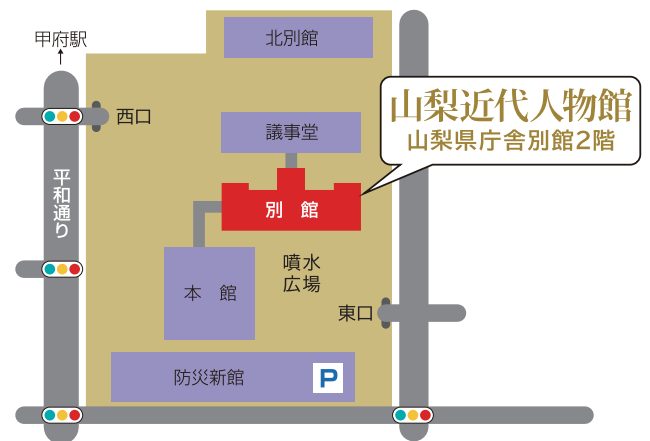

# 山梨近代人物館

The Museum of  
MODERN YAMANASHI HISTORICAL FIGURES

昭和5年創建時の優雅な姿によみがえった山梨県庁舎別館内に「山梨近代人物館」が開館いたしました。

県指定有形文化財である山梨県庁舎別館は、山梨県のあゆみを象徴する貴重な文化遺産であるとともに、山梨県の発展を支えてきた幾多の先人達の思いが詰まった建物でもあり、先人達が山梨県を舞台にどのように活躍してきたのか時代を超えた記憶が刻まれています。

このため、こうした別館の特徴を活かし、県内外の多くの人に山梨県の魅力を知ってもらうために、別館内に展示施設として「山梨近代人物館」を整備しました。

『第3回展示「近代山梨を築いた人々」』 展示期間：4月1日（金）～9月末日まで

山梨県庁構内図 愛称:オープンガーデンやまなし

山梨近代人物館  
甲府市丸の内 1-6-1 山梨県庁舎別館 2階  
TEL: 055-231-0988

山梨近代人物館はホームページ・フェイスブックで情報を更新しています。