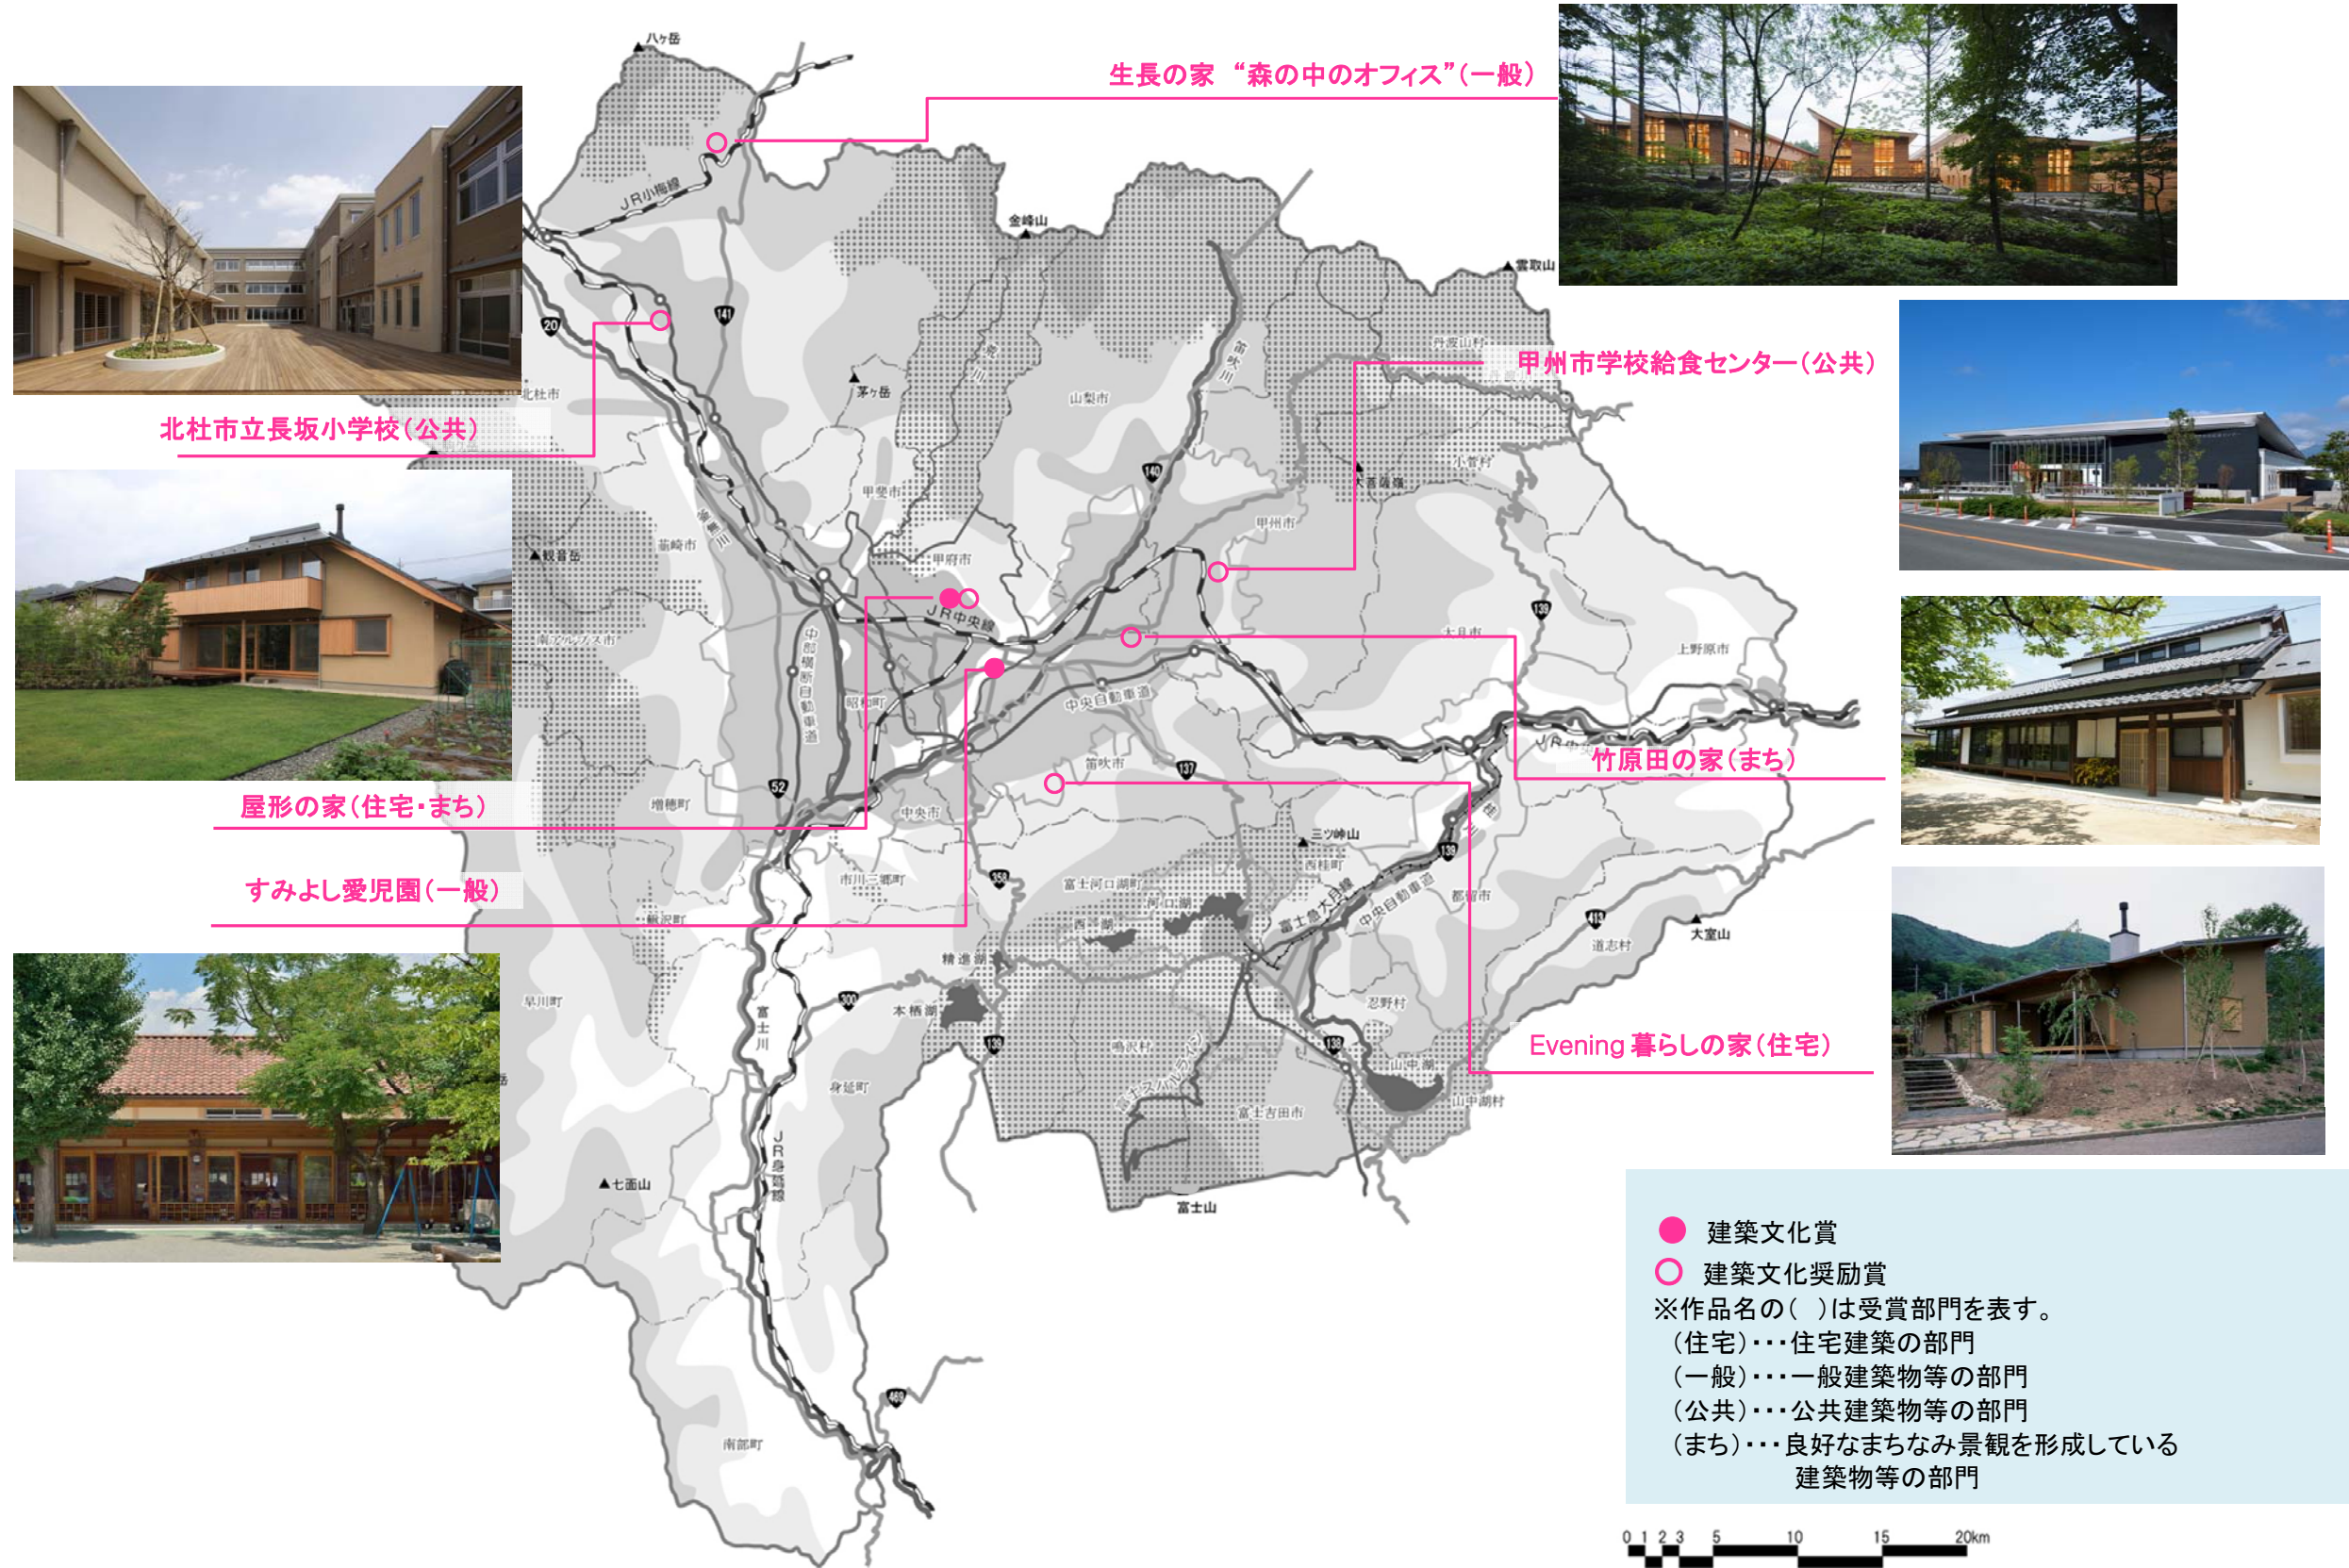

平成26年度山梨県建築文化賞表彰建築物分布図

北杜市立長坂小学校(公共)

屋形の家(住宅・まち)

すみよし愛児園(一般)

生長の家“森の中のオフィス”(一般)

甲州市学校給食センター(公共)

竹原田の家(まち)

Evening暮らしの家(住宅)