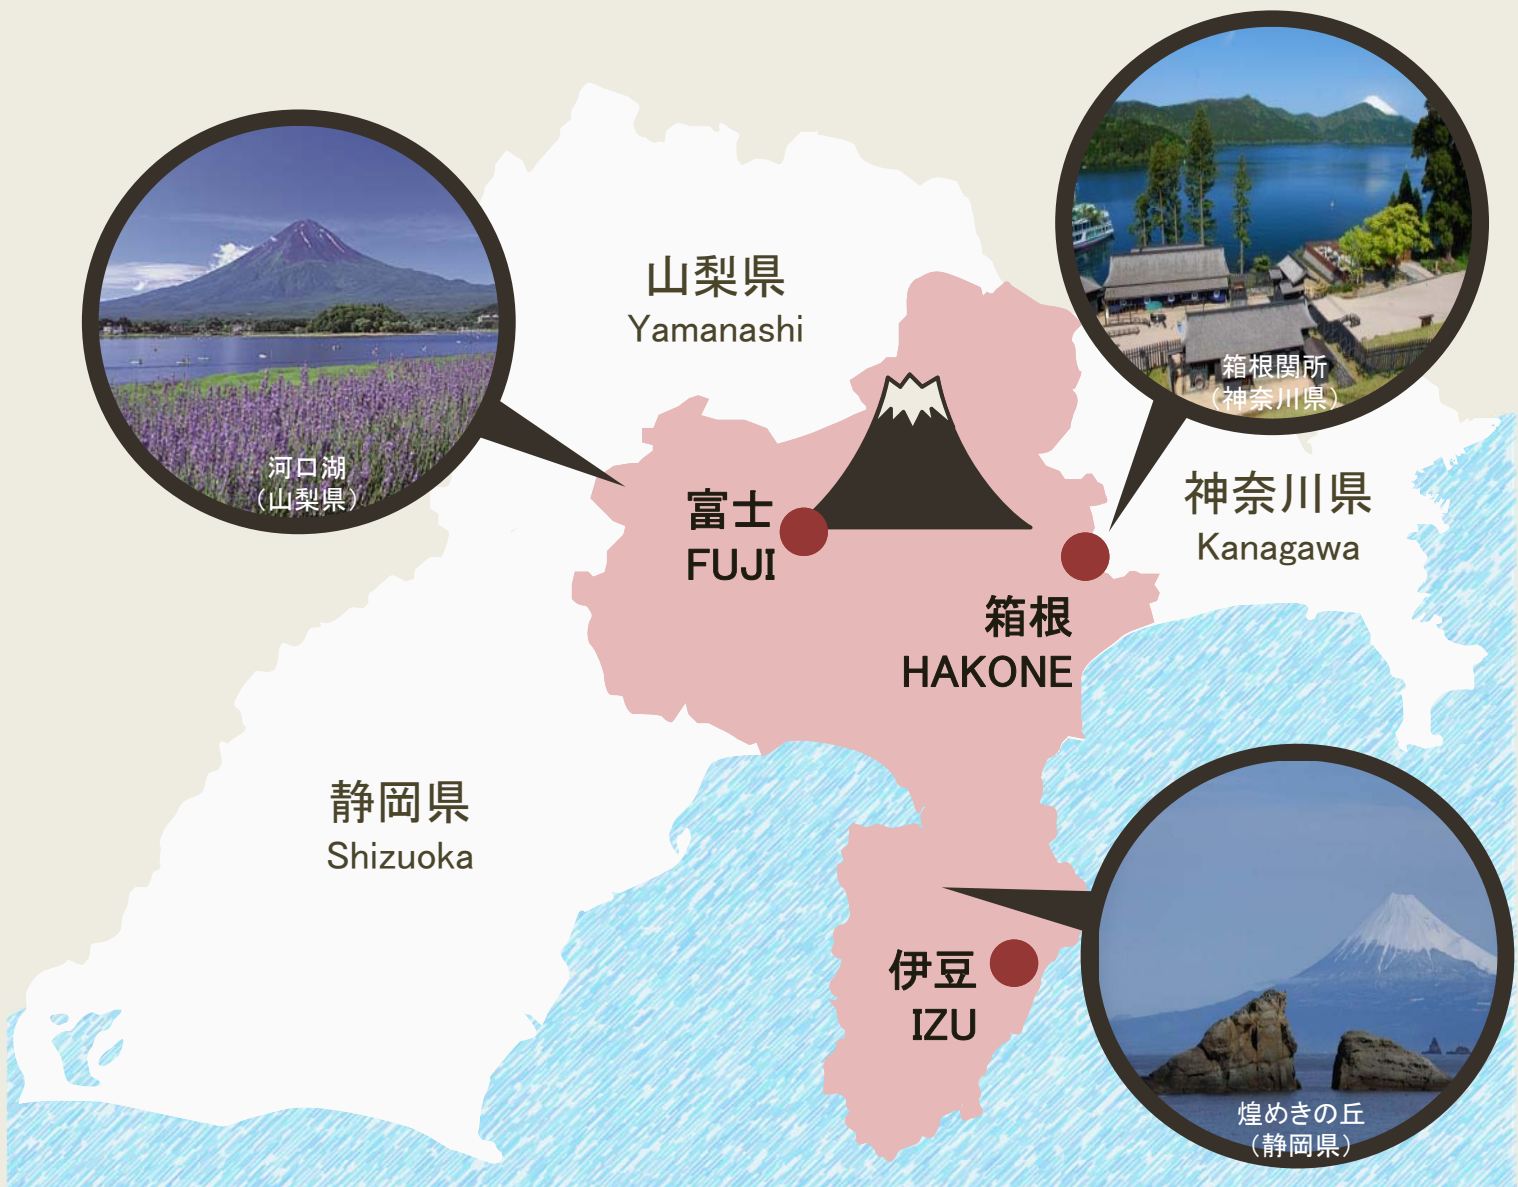

山梨県・静岡県・神奈川県

違反屋外広告物一斉撤去 キャンペーン

実施期間 ▶ 平成27年9月1日(火)～9月10日(木)

河口湖
(山梨県)

箱根関所
(神奈川県)

山梨県
Yamanashi

富士
FUJI

箱根
HAKONE

神奈川県
Kanagawa

静岡県
Shizuoka

伊豆
IZU

焔めきの丘
(静岡県)

美しく魅力あふれる観光地(富士・箱根・伊豆)の 景観づくりをめざし“違反広告物”をなくそう!

「国際観光地にふさわしい屋外広告物」
検討プロジェクトチームとは?

山梨・静岡・神奈川の三県知事による「山静神サミット」において策定された「富士箱根伊豆交流圏構想」の取組みの一つである『魅力的な公共空間の景観づくり(おもてなし道路の創出)』のために屋外広告物の是正・改善に向けて、三県及び関係市町村が連携し、普及啓発から規制・誘導・集中取締りなどを行なっています。

【参加機関】

- 山梨県 富士吉田市・忍野村・山中湖村・鳴沢村・富士河口湖町
- 静岡県 沼津市・熱海市・三島市・富士宮市・伊東市・富士市・御殿場市・下田市・裾野市・伊豆市・伊豆の国市・東伊豆町・河津町・南伊豆町・松崎町・西伊豆町・函南町・清水町・長泉町・小山町
- 神奈川県 小田原市・南足柄市・中井町・大井町・松田町・山北町・開成町・箱根町・湯河原町

のぼり旗について考えてみませんか？

- のぼり旗は、安価で手軽に入手できるため設置しやすく、また風にたなびくので人目につきやすい広告です。
- そのため、周辺の風景に大きな影響を及ぼします。
- のぼり旗が乱立すると景観を乱し、お客様をおもてなしするはずがかえって地域の印を悪くしてしまうことがあります。

のぼり旗は次のことを考えながら設置し、お客様をおもてなししませんか？

その“色”は 地域にありますか？

- 富士・箱根・伊豆を訪れる観光客は雄大な**自然**とその周辺の**歴史文化**に魅力を感じています。
- 都会で見慣れた派手な色ではなく**自然になじむ色合い**でおもてなしをしたいものです。

効果的な“設置”を 考えてみませんか？

- お客様に伝いたいことはたくさんあるけれど、**情報**が多いと、どれを見ていいのかわらなくなってしまう。
- お店の**イチ押し**に絞って情報をまとめましょう。
- たくさん色を使うのではなく、**統一感**のある色合いがきれいです。
- 本数は**少なくともわかりやすい設置**にしませんか？