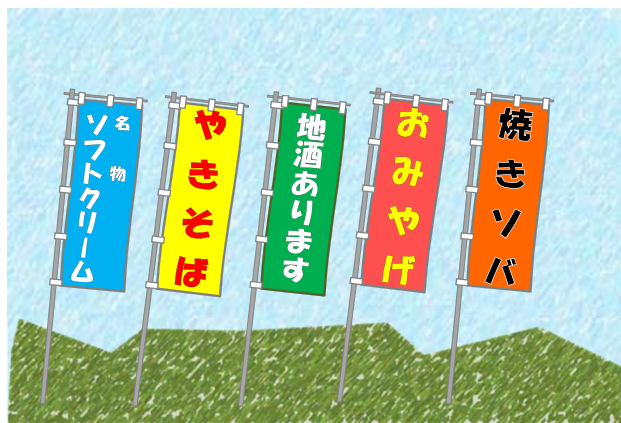

神奈川県
Kanagawa

静岡県
Shizuoka

伊豆
IZU

焔めきの丘
(静岡県)

美しく魅力あふれる観光地(富士・箱根・伊豆)の 景観づくりをめざし“違反広告物”をなくそう!

「国際観光地にふさわしい屋外広告物」
検討プロジェクトチームとは?

山梨・静岡・神奈川の三県知事による「山静神サミット」において策定された「富士箱根伊豆交流圏構想」の取組みの一つである『魅力的な公共空間の景観づくり(おもてなし道路の創出)』のために屋外広告物の是正・改善に向けて、三県及び関係市町村が連携し、普及啓発から規制・誘導・集中取締りなどを行なっています。

【参加機関】

- 山梨県 富士吉田市・忍野村・山中湖村・鳴沢村・富士河口湖町
- 静岡県 沼津市・熱海市・三島市・富士宮市・伊東市・富士市・御殿場市・下田市・裾野市・伊豆市・伊豆の国市・東伊豆町・河津町・南伊豆町・松崎町・西伊豆町・函南町・清水町・長泉町・小山町
- 神奈川県 小田原市・南足柄市・中井町・大井町・松田町・山北町・開成町・箱根町・湯河原町

のぼり旗について考えてみませんか？

- のぼり旗は、安価で手軽に入手できるため設置しやすく、また風にたなびくので人目につきやすい広告です。
- そのため、周辺の風景に大きな影響を及ぼします。
- のぼり旗が乱立すると景観を乱し、お客様をおもてなしするはずがかえって地域の印を悪くしてしまうことがあります。

のぼり旗は次のことを考えながら設置し、お客様をおもてなししませんか？

その“色”は 地域にありますか？

- 富士・箱根・伊豆を訪れる観光客は雄大な**自然**とその周辺の**歴史文化**に魅力を感じています。
- 都会で見慣れた派手な色ではなく**自然になじむ色合い**でおもてなしをしたいものです。

効果的な“設置”を 考えてみませんか？

- お客様に伝いたいことはたくさんあるけれど、**情報**が多いと、どれを見ていいのかわらなくなってしまう。
- お店の**イチ押し**に絞って情報をまとめましょう。
- たくさん色を使うのではなく、**統一感**のある色合いがきれいです。
- 本数は**少なくともわかりやすい設置**にしませんか？