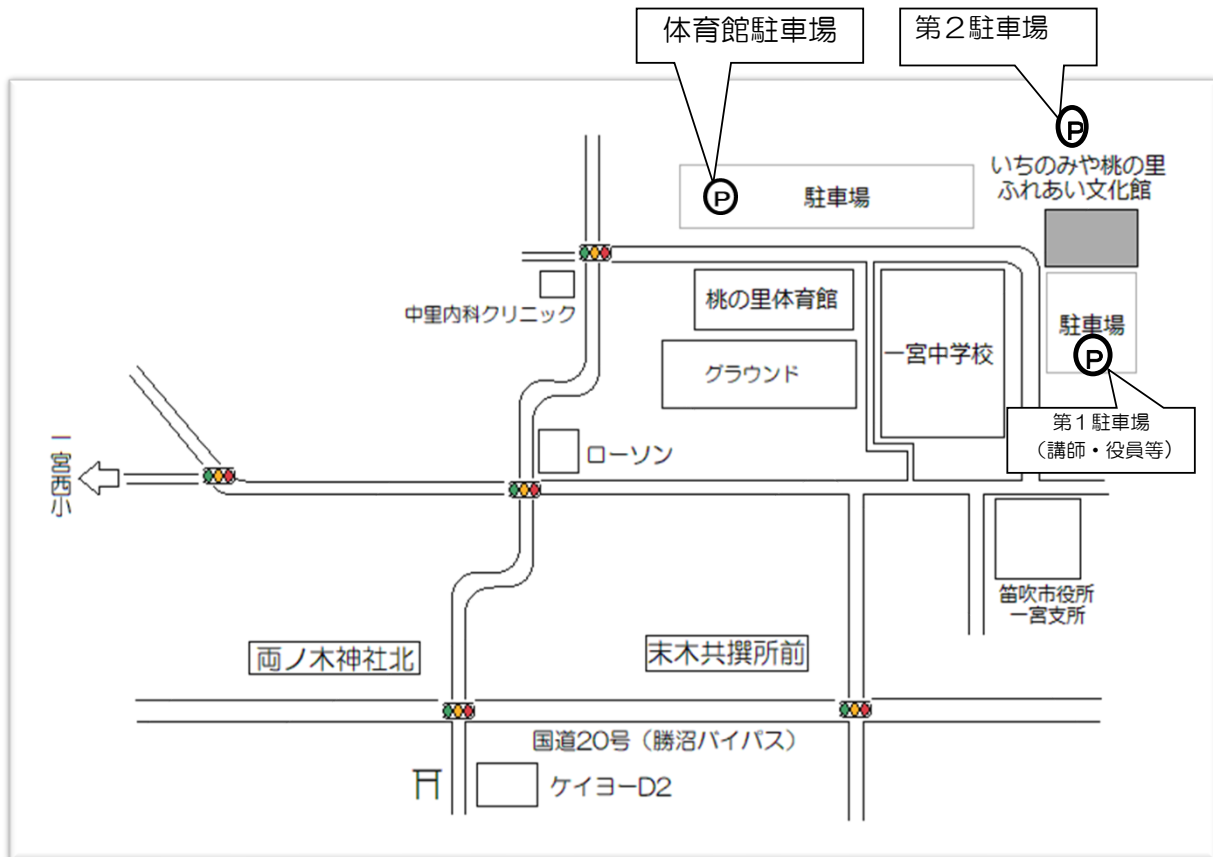

# 〈会場周辺の駐車場〉

『いちのみや桃の里ふれあい文化館』

笛吹市一宮町末木921-1

TEL 0553-47-6066