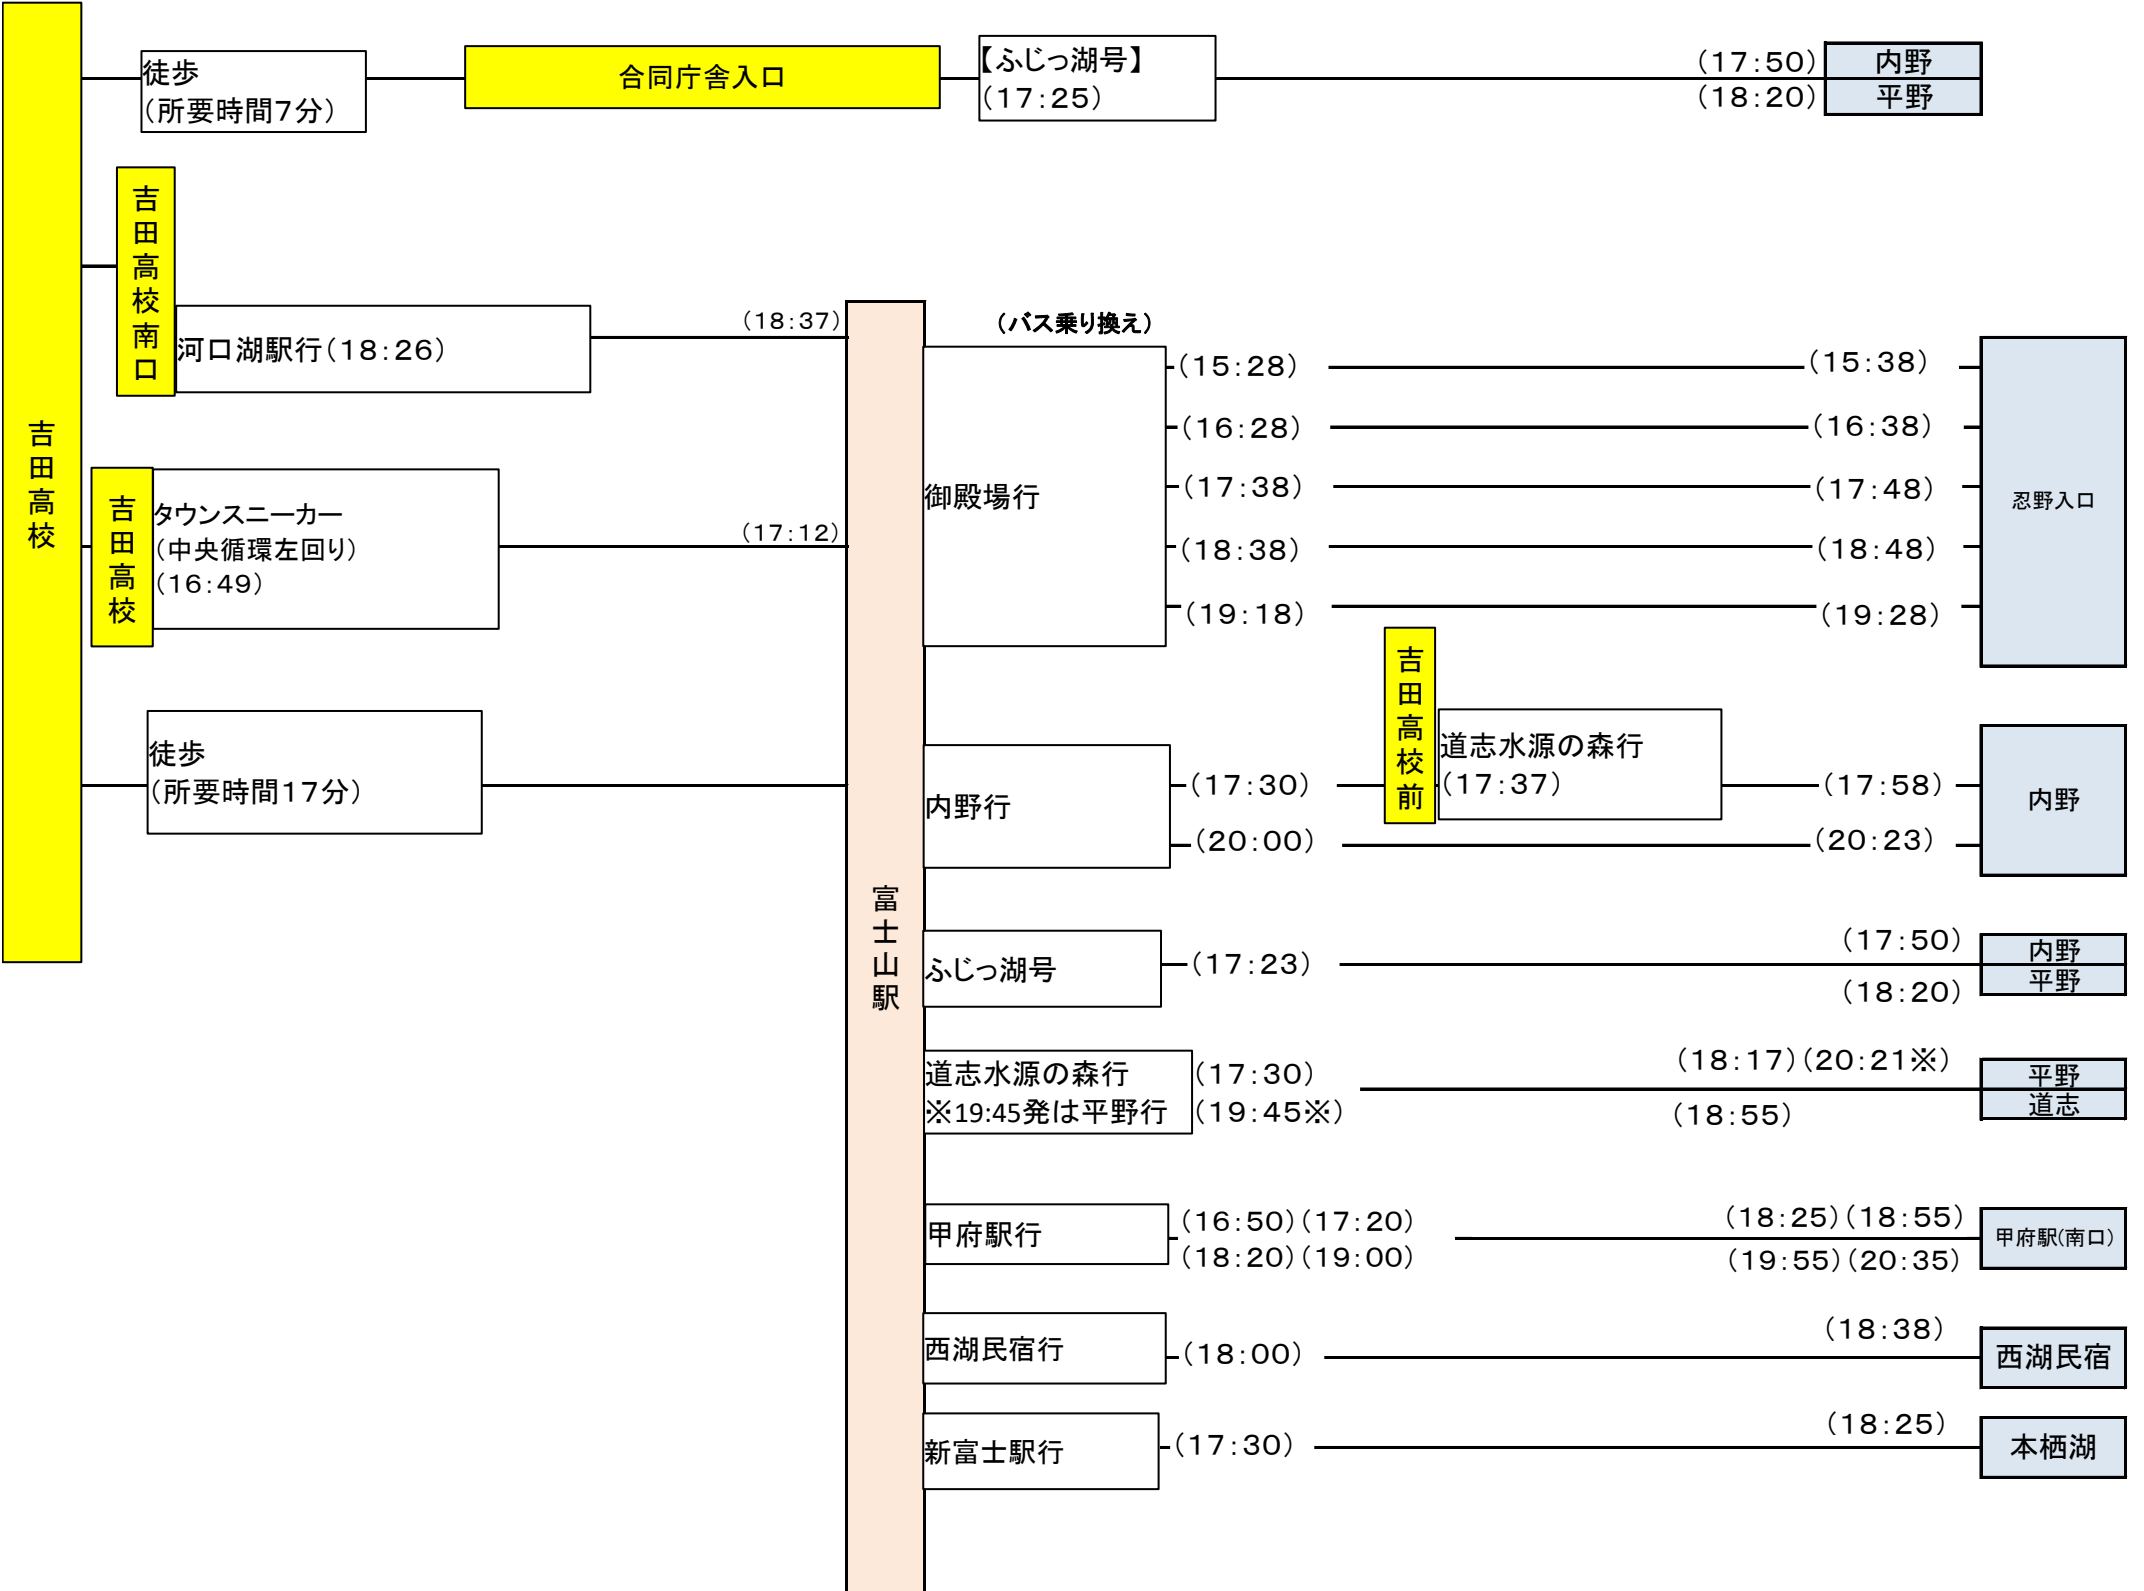

吉田高校 バス時刻表(R8. 4月現在)

行き(平日)

(駅・バス停地図)

この地図は、国土地理院発行の電子地形図(タイル)を複製したものである。

帰り(平日)

バス

【参考】鉄道

鉄道は、令和8年3月現在のダイヤを掲載しています(18時台まで掲載)

※最新の時刻は鉄道・バス会社等にご確認ください。