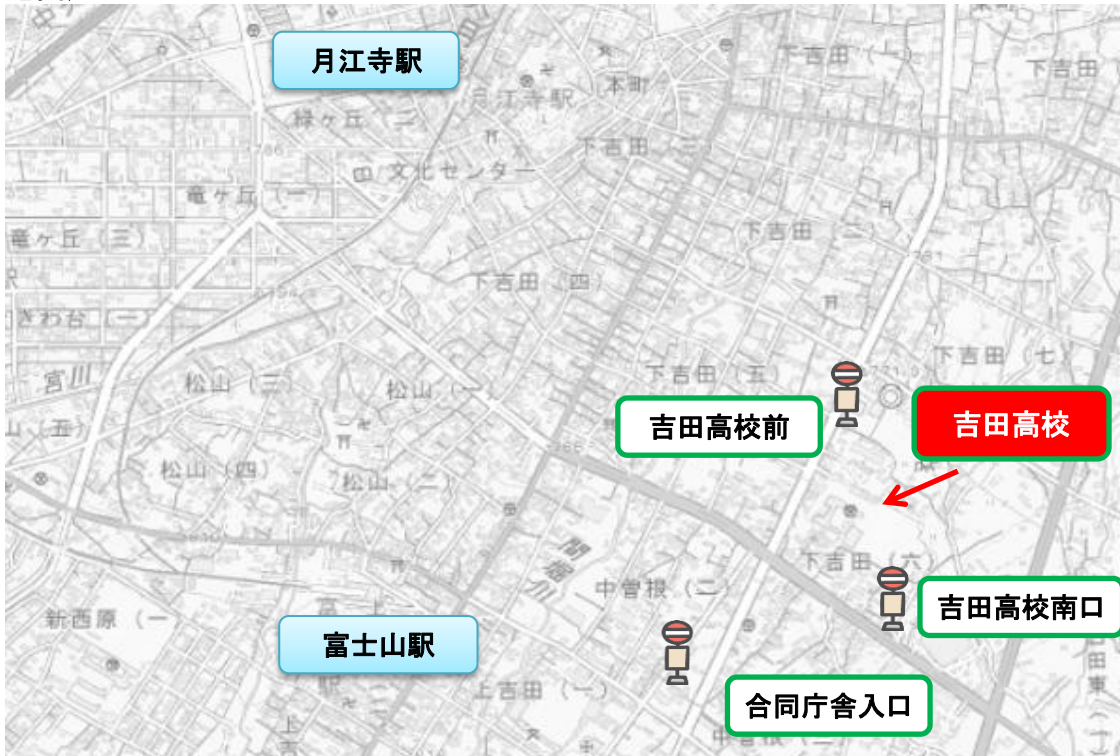

吉田高校 バス時刻表(R8. 4月現在)

行き(平日)

(駅・バス停地図)

この地図は、国土地理院発行の電子地形図(タイル)を複製したものである。

帰り(平日)

バス

【参考】鉄道

鉄道は、令和8年3月現在のダイヤを掲載しています(18時台まで掲載)

※最新の時刻は鉄道・バス会社等にご確認ください。