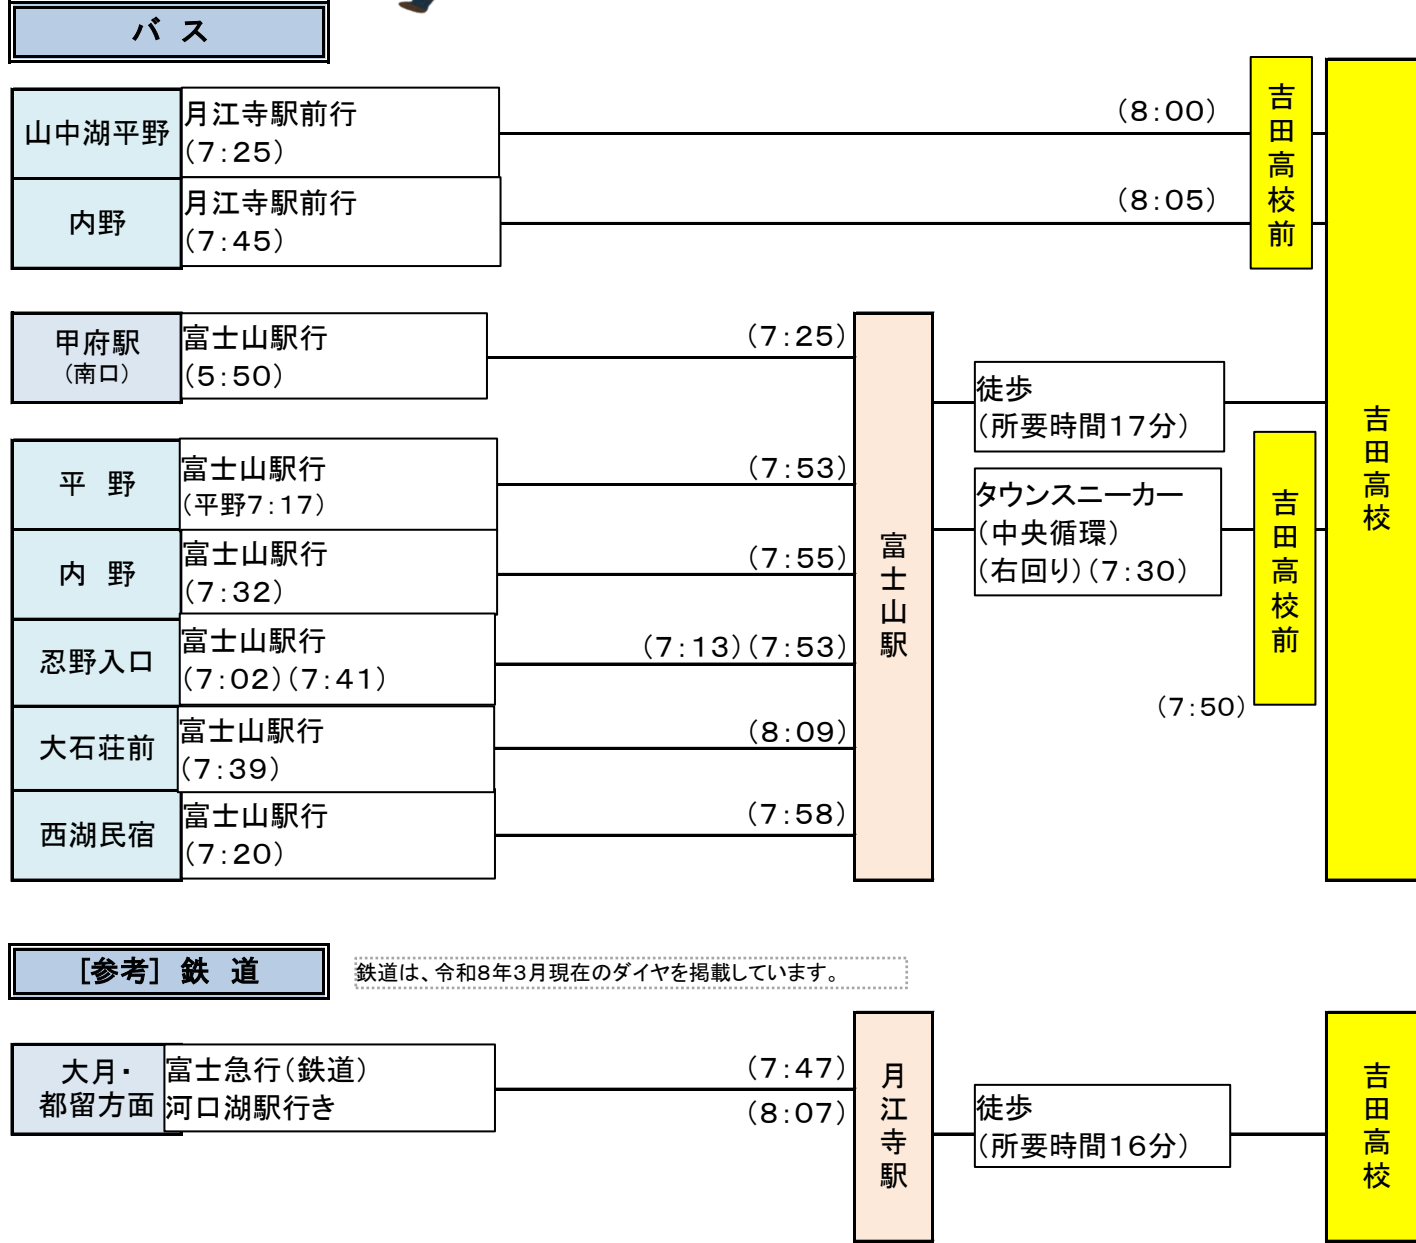

吉田高校 バス時刻表(R8. 4月現在)

行き(平日)

(駅・バス停地図)

この地図は、国土地理院発行の電子地形図(タイル)を複製したものである。

帰り(平日)

バス

【参考】鉄道

鉄道は、令和8年3月現在のダイヤを掲載しています(18時台まで掲載)

※最新の時刻は鉄道・バス会社等にご確認ください。