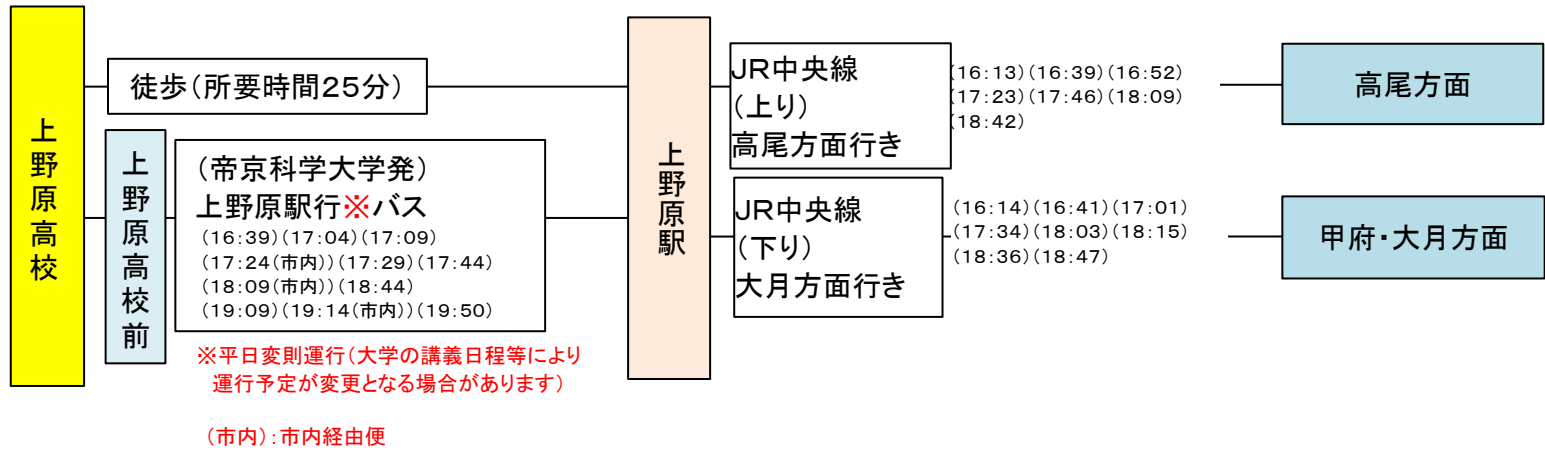

# 上野原高校 バス時刻表(R8. 4月現在)

行き(平日)

バス

[参考] 鉄道

鉄道は、令和8年3月現在のダイヤを掲載しています。

(駅・バス停地図)

この地図は、国土地理院発行の電子地形図(タイル)を複製したものである。

※最新の時刻は鉄道・バス会社等にご確認ください。

# 帰り(平日)

**[参考] 鉄道** 鉄道は、令和8年3月現在のダイヤを掲載しています(18時台まで掲載)

※最新の時刻は鉄道・バス会社等にご確認ください。