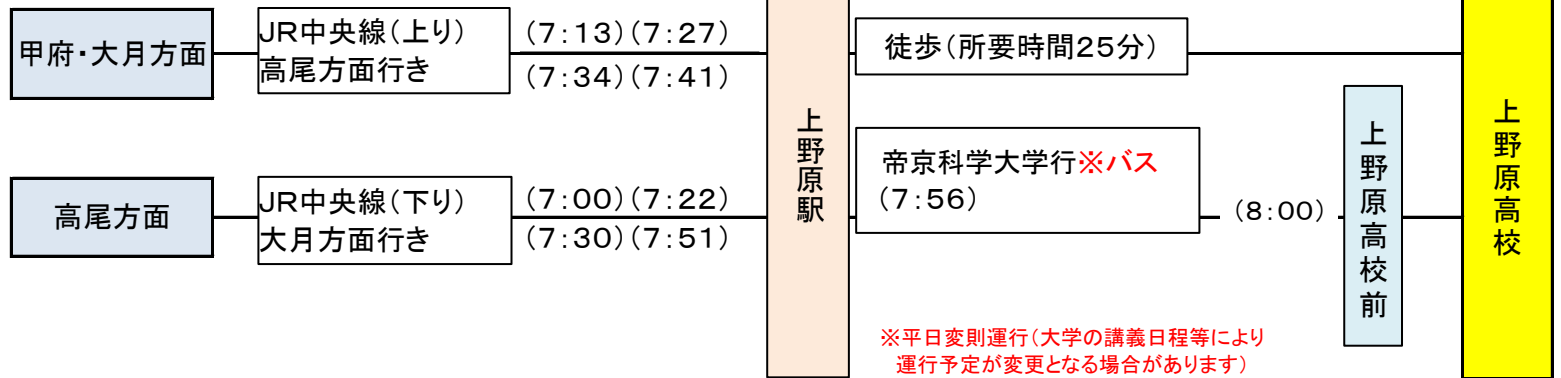

# 上野原高校 バス時刻表(R8. 4月現在)

行き(平日)

バス

[参考] 鉄道

鉄道は、令和8年3月現在のダイヤを掲載しています。

(駅・バス停地図)

この地図は、国土地理院発行の電子地形図(タイル)を複製したものである。

※最新の時刻は鉄道・バス会社等にご確認ください。

# 帰り(平日)

**[参考] 鉄道** 鉄道は、令和8年3月現在のダイヤを掲載しています(18時台まで掲載)

※最新の時刻は鉄道・バス会社等にご確認ください。