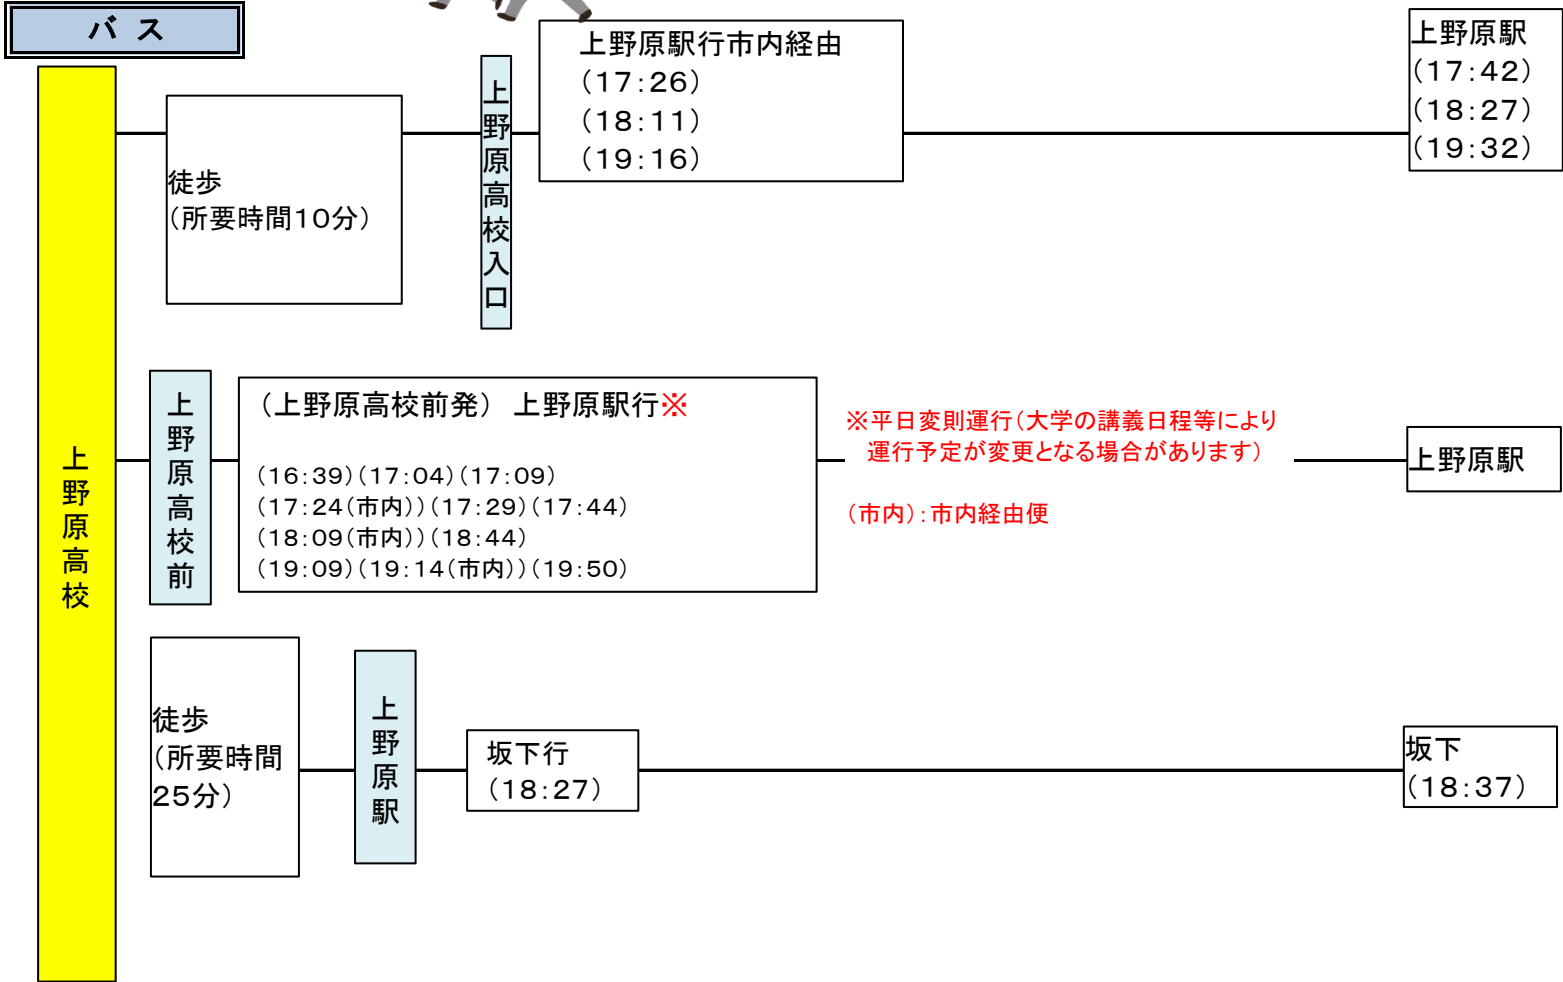

# 上野原高校 バス時刻表(R8. 4月現在)

行き(平日)

バス

[参考] 鉄道

鉄道は、令和8年3月現在のダイヤを掲載しています。

(駅・バス停地図)

この地図は、国土地理院発行の電子地形図(タイル)を複製したものである。

※最新の時刻は鉄道・バス会社等にご確認ください。

# 帰り(平日)

**[参考] 鉄道** 鉄道は、令和8年3月現在のダイヤを掲載しています(18時台まで掲載)

※最新の時刻は鉄道・バス会社等にご確認ください。