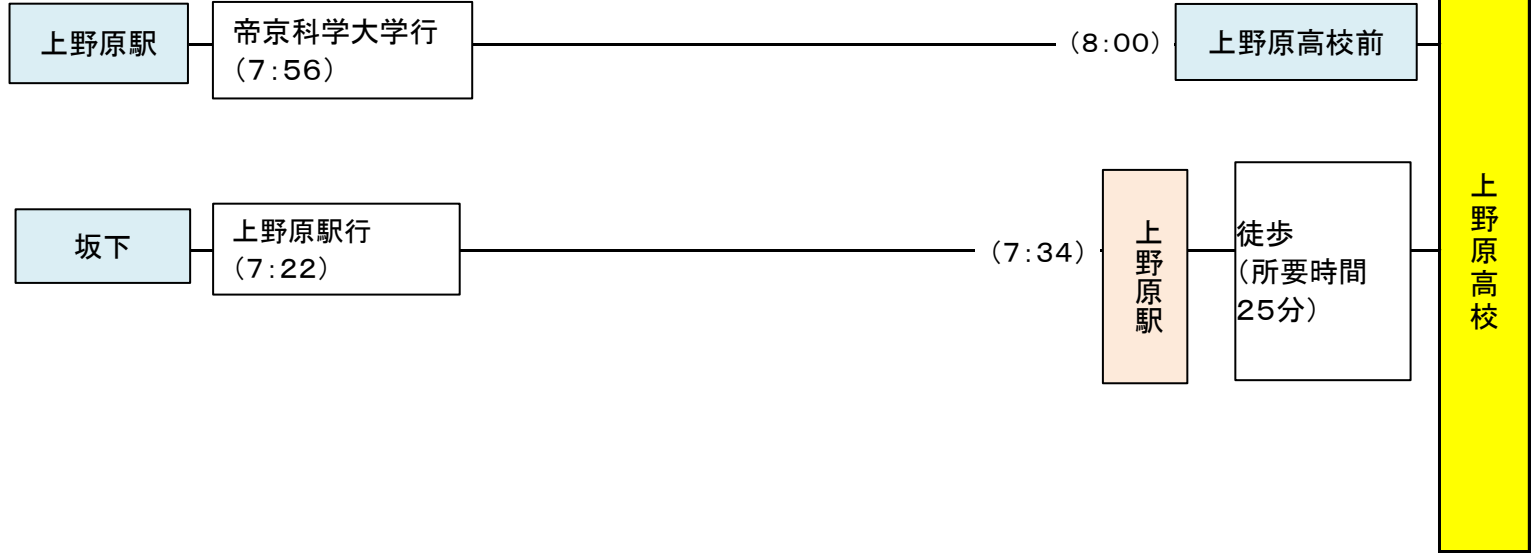

# 上野原高校 バス時刻表(R8. 4月現在)

行き(平日)

バス

[参考] 鉄道

鉄道は、令和8年3月現在のダイヤを掲載しています。

(駅・バス停地図)

この地図は、国土地理院発行の電子地形図(タイル)を複製したものである。

※最新の時刻は鉄道・バス会社等にご確認ください。

# 帰り(平日)

**[参考] 鉄道** 鉄道は、令和8年3月現在のダイヤを掲載しています(18時台まで掲載)

※最新の時刻は鉄道・バス会社等にご確認ください。