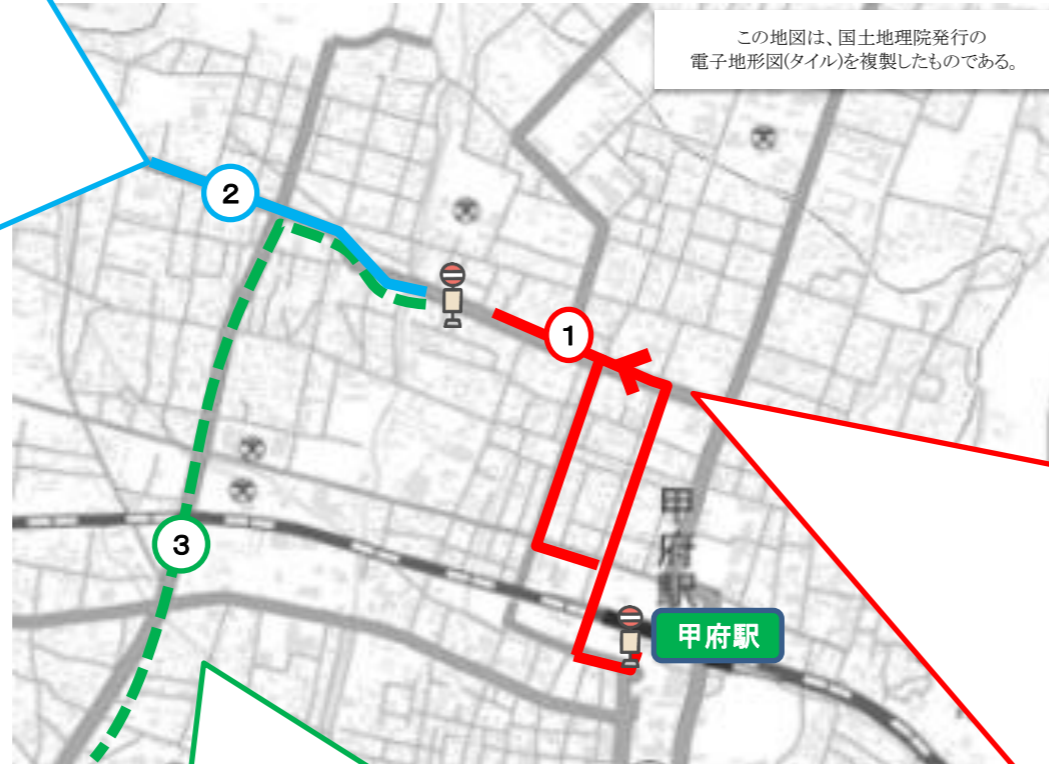

○甲府第一高校 バス時刻表(R8. 4月現在)

②敷島・山宮方面 ⇄ 一高前

| 行き | | 一高前 通過時刻 |
|-------------|---|-------------|
| (甲府駅方面) | | |
| 甲府駅 | × | 6:42 |
| 伊勢町営業所 | | 7:08 |
| 甲府駅 | ※ | 7:25 |
| 伊勢町営業所 | × | 7:30 |
| 甲府駅 | ○ | 7:36 |
| 山梨大学医学部附属病院 | | 7:39 |
| 竜王駅・敷島営業所 | × | 7:43 |
| 伊勢町営業所 | | 7:44 |
| 甲府駅 | | 8:01 |
| 伊勢町営業所 | × | 8:04 |
| 竜王駅・敷島営業所 | | 8:13 |
| 伊勢町営業所 | | 8:24 |

| 帰り | | 一高前 通過時刻 |
|------------------|---|-------------|
| (敷島方面) | | |
| 敷島営業所 | | 15:36 |
| (羽黒) 山宮循環 | | 15:56 |
| 敷島団地 | | 16:08 |
| (グリーンライナー) 昇仙峡滝上 | △ | 16:26 |
| (敷島) 韮崎駅 | ○ | 16:51 |
| (羽黒) 山宮循環 | | 17:26 |
| 敷島団地 | | 17:43 |
| (羽黒) 山宮循環 | × | 17:56 |
| (敷島) 韮崎駅 | | 18:16 |
| (羽黒) 山宮循環 | | 18:36 |
| 昇仙峡入口 ・天神森 | | 18:41 |
| (敷島) 韮崎駅 | ○ | 19:06 |
| (羽黒) 山宮循環 | | 19:21 |
| 昇仙峡入口 ・天神森 | × | 19:45 |
| (羽黒) 山宮循環 | | 20:22 |
| 敷島営業所 | × | 20:45 |
| 敷島営業所 | × | 21:45 |

凡例

- :土休日運休
- ×:土休日と8/13~15運休
- ※:土曜・休日と7/20~8/25運休
- △:12/1~3/31の間昇仙峡入口・天神森止め
- ◆:11/1~3/31の間の平日運転
- ◇:8/13~8/15を除く4/1~10/31の間の平日運転

この地図は、国土地理院発行の電子地形図(タイル)を複製したものである。

③鯉沢・小笠原 ⇄ 一高前 (ハイスクールライナー)

| 行き | | 一高前 通過時刻 |
|--------|---|-------------|
| (一高方面) | | |
| 一高前 | × | 7:16 |
| 一高前 | × | 7:50 |

| 帰り | | 一高前 通過時刻 | 甲府駅到着 (通過)時刻 |
|-------------|---|-------------|-----------------|
| (甲府駅方面) | | | |
| 伊勢町営業所 | × | 15:54 | 16:01 |
| 甲府駅 | ○ | 16:06 | 16:13 |
| 山梨大学医学部附属病院 | | 16:16 | 16:23 |
| 伊勢町営業所 | | 16:24 | 16:31 |
| 竜王駅・敷島営業所 | | 16:34 | 16:41 |
| 竜王駅・敷島営業所 | | 17:04 | 17:11 |
| 伊勢町営業所 | | 17:25 | 17:32 |
| 甲府駅 | | 17:36 | 17:43 |
| 伊勢町営業所 | | 17:54 | 18:01 |
| 竜王駅・敷島営業所 | | 18:14 | 18:21 |
| 伊勢町営業所 | × | 18:24 | 18:31 |
| 甲府駅 | ○ | 18:36 | 18:43 |
| 伊勢町営業所 | | 19:04 | 19:11 |
| 伊勢町営業所 | | 19:48 | 19:54 |
| 甲府駅 | × | 20:25 | 20:31 |
| 伊勢町営業所 | | 20:49 | 20:55 |
| 甲府駅 | × | 21:25 | 21:31 |