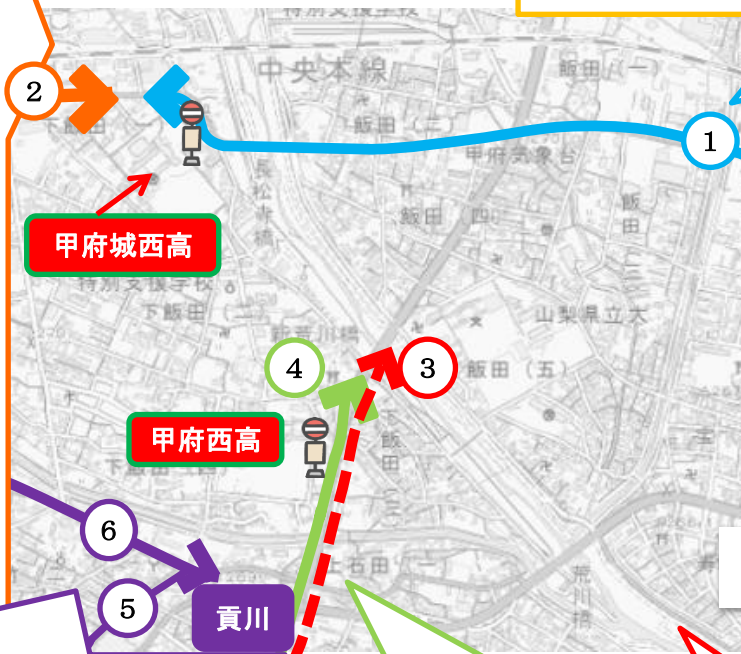

○甲府城西高校 バス時刻表 (R8. 4月現在)

② 敷島方面 ⇄ 甲府城西高校

行き	甲府城西高校	帰り	甲府城西高校
(甲府城西高・甲府駅方面)	通過時刻	(敷島方面)	通過時刻
(中道橋) 御所循環	6:18	(長塚) 敷島営業所	15:27
(富士見) 奈良原 ○	6:31	(長塚) 敷島営業所 ※	16:14
(後屋) 山梨大学医学部附属病院	6:47	(長塚) 敷島営業所	16:22
(富士見) 奈良原	7:06	長塚 ○	16:44
(石和) 御所循環	7:12	(長塚) 敷島営業所	17:08
甲府駅 ×	7:27	(長塚) 双葉コープ	17:44
甲府駅	7:41	(長塚) 敷島営業所 ※	18:29
甲府駅 ×	8:02	(長塚) 敷島営業所	18:48
(中道橋) 御所循環	8:17	(長塚) 双葉コープ	18:59
		長塚	19:09
		(長塚) 双葉コープ ×	19:24
		(長塚) 敷島営業所	19:32
		(長塚) 敷島営業所	19:44
		(長塚) 敷島営業所	20:01
		長塚 ○	20:28

凡例
 ○:土休日運休
 ●:土休日のみ運行
 ×:土休日と8/13~15運休
 ※:土休日と7/20~8/25運休
 ◇:8/13~8/15を除く4/1~10/31の間の平日運転
 ◆:11/1~3/31の間の平日運転
 廃:廃棄道沿いバス停

① 甲府駅方面 ⇄ 甲府城西高校

行き	甲府駅	甲府城西高校
(甲府城西高方面)	(通過)時刻	通過時刻
(長塚) 双葉コープ	×	7:20 7:29
(長塚) 敷島営業所		7:42 7:51
長塚	○	8:05 8:14

帰り	甲府城西高校	甲府駅到着
(甲府駅方面)	通過時刻	(通過)時刻
英和大学	16:02	16:11
(英和大学) 石和温泉駅 ※	16:31	16:40
(後屋) 山梨大学医学部附属病院 ×	16:47	16:55
(石和) 御所循環	17:11	17:20
(富士見) 奈良原	17:14	17:23
(中道橋) 御所循環	17:55	18:04
(後屋) 山梨大学医学部附属病院 ×	18:07	18:15
(英和大学) 石和温泉駅	18:11	18:20
(後屋) 山梨大学医学部附属病院	18:36	18:45
(富士見) 奈良原 ○	18:39	18:48
(英和大学) 石和温泉駅	19:31	19:40

帰り	甲府西高校	イオンモール
(イオンモール方面)	通過時刻	通過時刻
15:35	15:55	
15:50 ●	16:10	
16:05	16:25	
16:20	16:40	
16:35	16:55	
16:50 ●	17:10	
17:05	17:25	
17:20	17:40	
17:35	17:55	
17:50 ●	18:10	
18:05	18:25	
18:35	18:55	
19:05	19:25	
19:35	19:55	
20:20	20:40	
21:05	21:25	