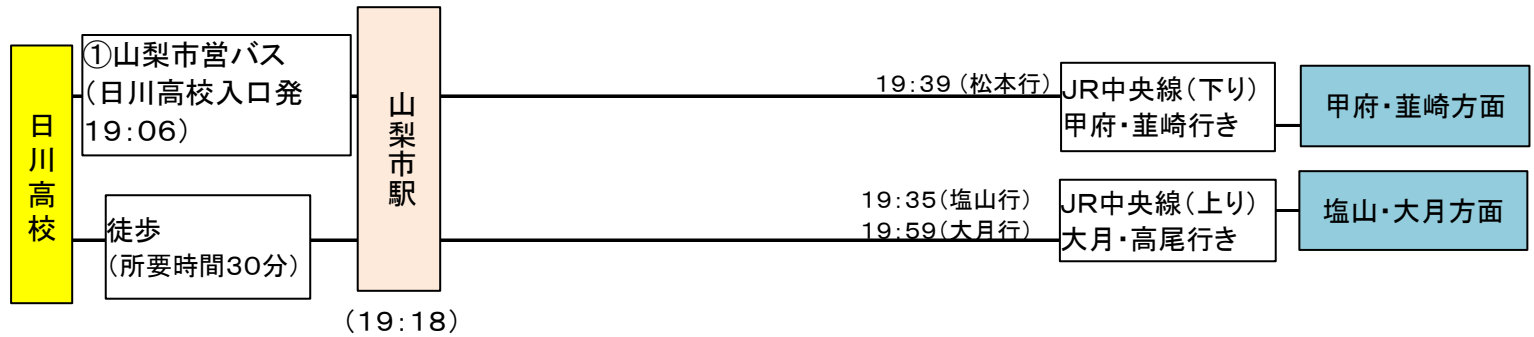

※最新の時刻は鉄道・バス会社等にご確認ください。

帰り(平日)

バス

[参考]鉄道

鉄道は、令和8年3月現在のダイヤを掲載しています

※最新の時刻は鉄道・バス会社等にご確認ください。