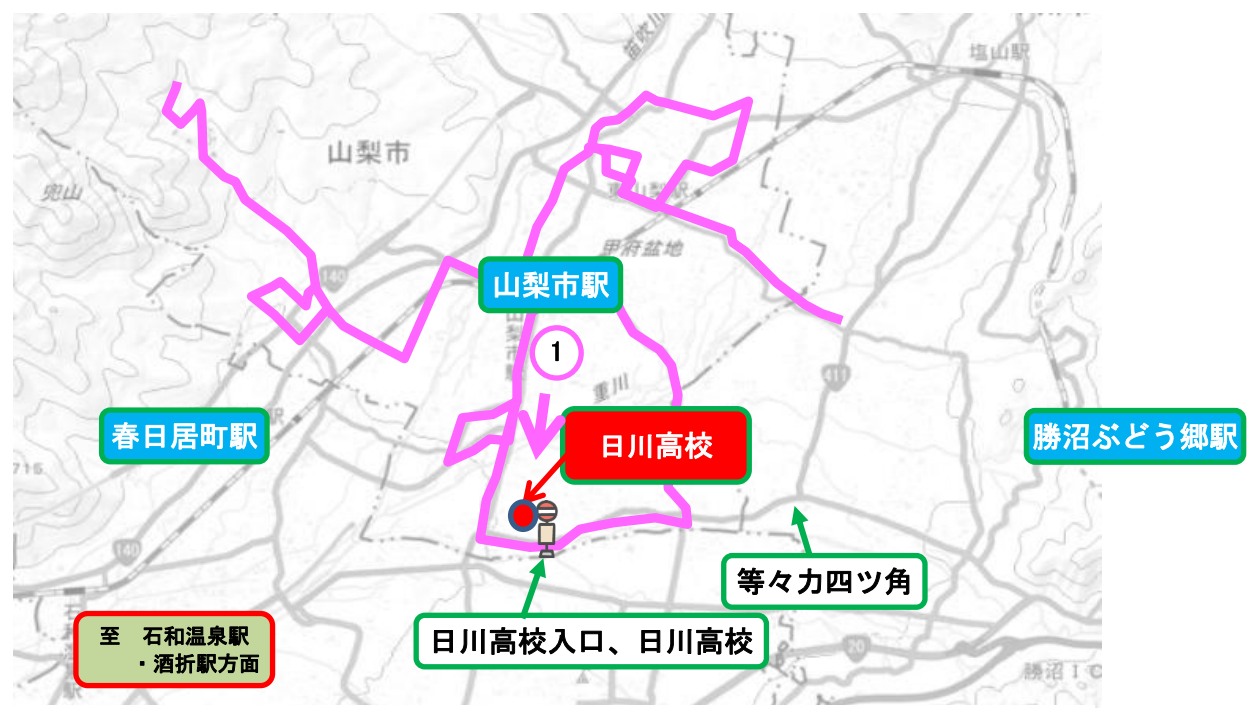

日川高校 バス時刻表(R8. 4月現在)

行き(平日)

バス

山梨市駅方面

[参考] 鉄道

鉄道は、令和8年3月現在のダイヤを掲載しています。

(駅・バス停地図)

この地図は、国土地理院発行の電子地形図(タイル)を複製したものである。

※最新の時刻は鉄道・バス会社等にご確認ください。

帰り(平日)

バス

[参考]鉄道

鉄道は、令和8年3月現在のダイヤを掲載しています

※最新の時刻は鉄道・バス会社等にご確認ください。