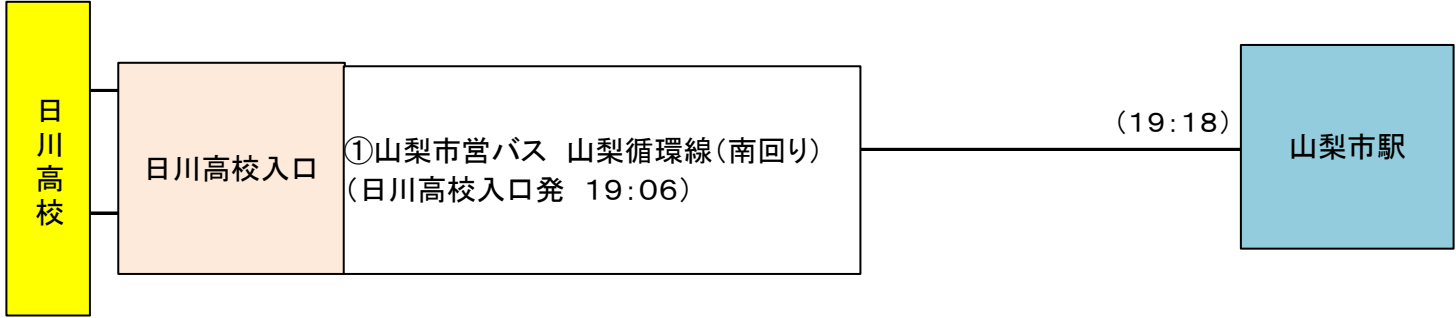

帰り(平日)

バス

[参考]鉄道

鉄道は、令和8年3月現在のダイヤを掲載しています

※最新の時刻は鉄道・バス会社等にご確認ください。