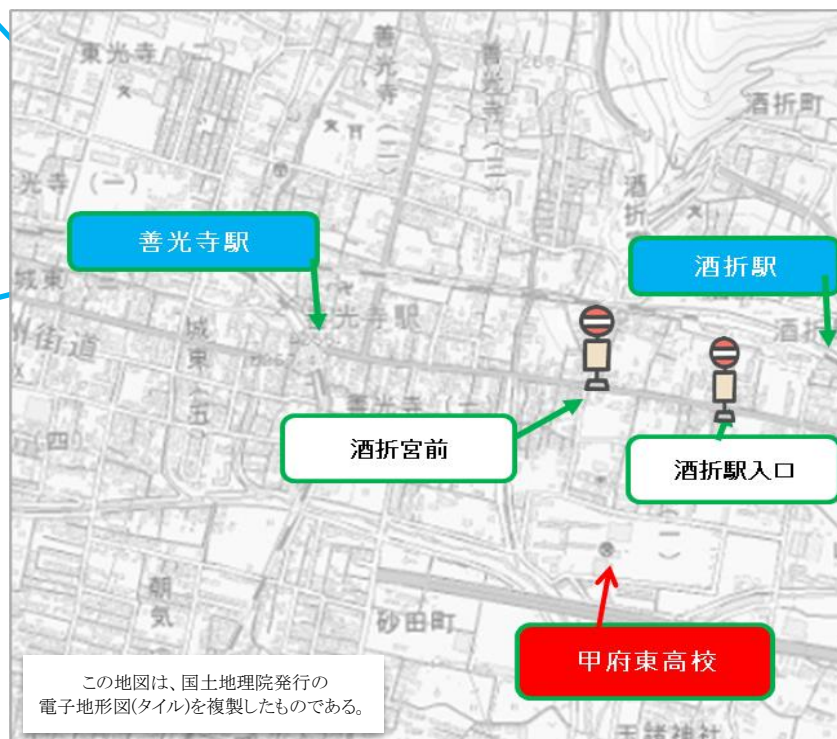

○甲府東高校 バス時刻表(R8. 4月現在)

凡例

※：土休日及び7/20～8/25運休

② 笛吹方面 ⇔ 酒折宮前

行き (甲府方面)	酒折宮前 通過時刻
甲府駅	7:06
敷島営業所	7:30
甲府駅	7:52
甲府駅 ※	8:09

帰り (笛吹方面)	酒折宮前 通過時刻
御所循環	15:52
富士山駅	16:10
英和大学	16:23
石和温泉駅 ※	16:52
富士山駅	17:20
御所循環	17:32
富士山駅	18:20
石和温泉駅	18:32
富士山駅	19:20
石和温泉駅	19:52

① 甲府方面 ⇔ 酒折宮前

行き (笛吹方面)	酒折宮前 通過時刻
御所循環	7:32
富士山駅	7:50
石和温泉駅	7:57
富士山駅	8:20

帰り (甲府駅方面)	酒折宮前 通過時刻
敷島営業所 ※	15:53
甲府駅	16:49
甲府駅	16:52
敷島営業所 ※	18:08
甲府駅	18:12
甲府駅	18:42
敷島営業所	19:11
敷島営業所	19:24
甲府駅	19:42
甲府駅	20:22

※最新の時刻は鉄道・バス会社等にご確認ください。