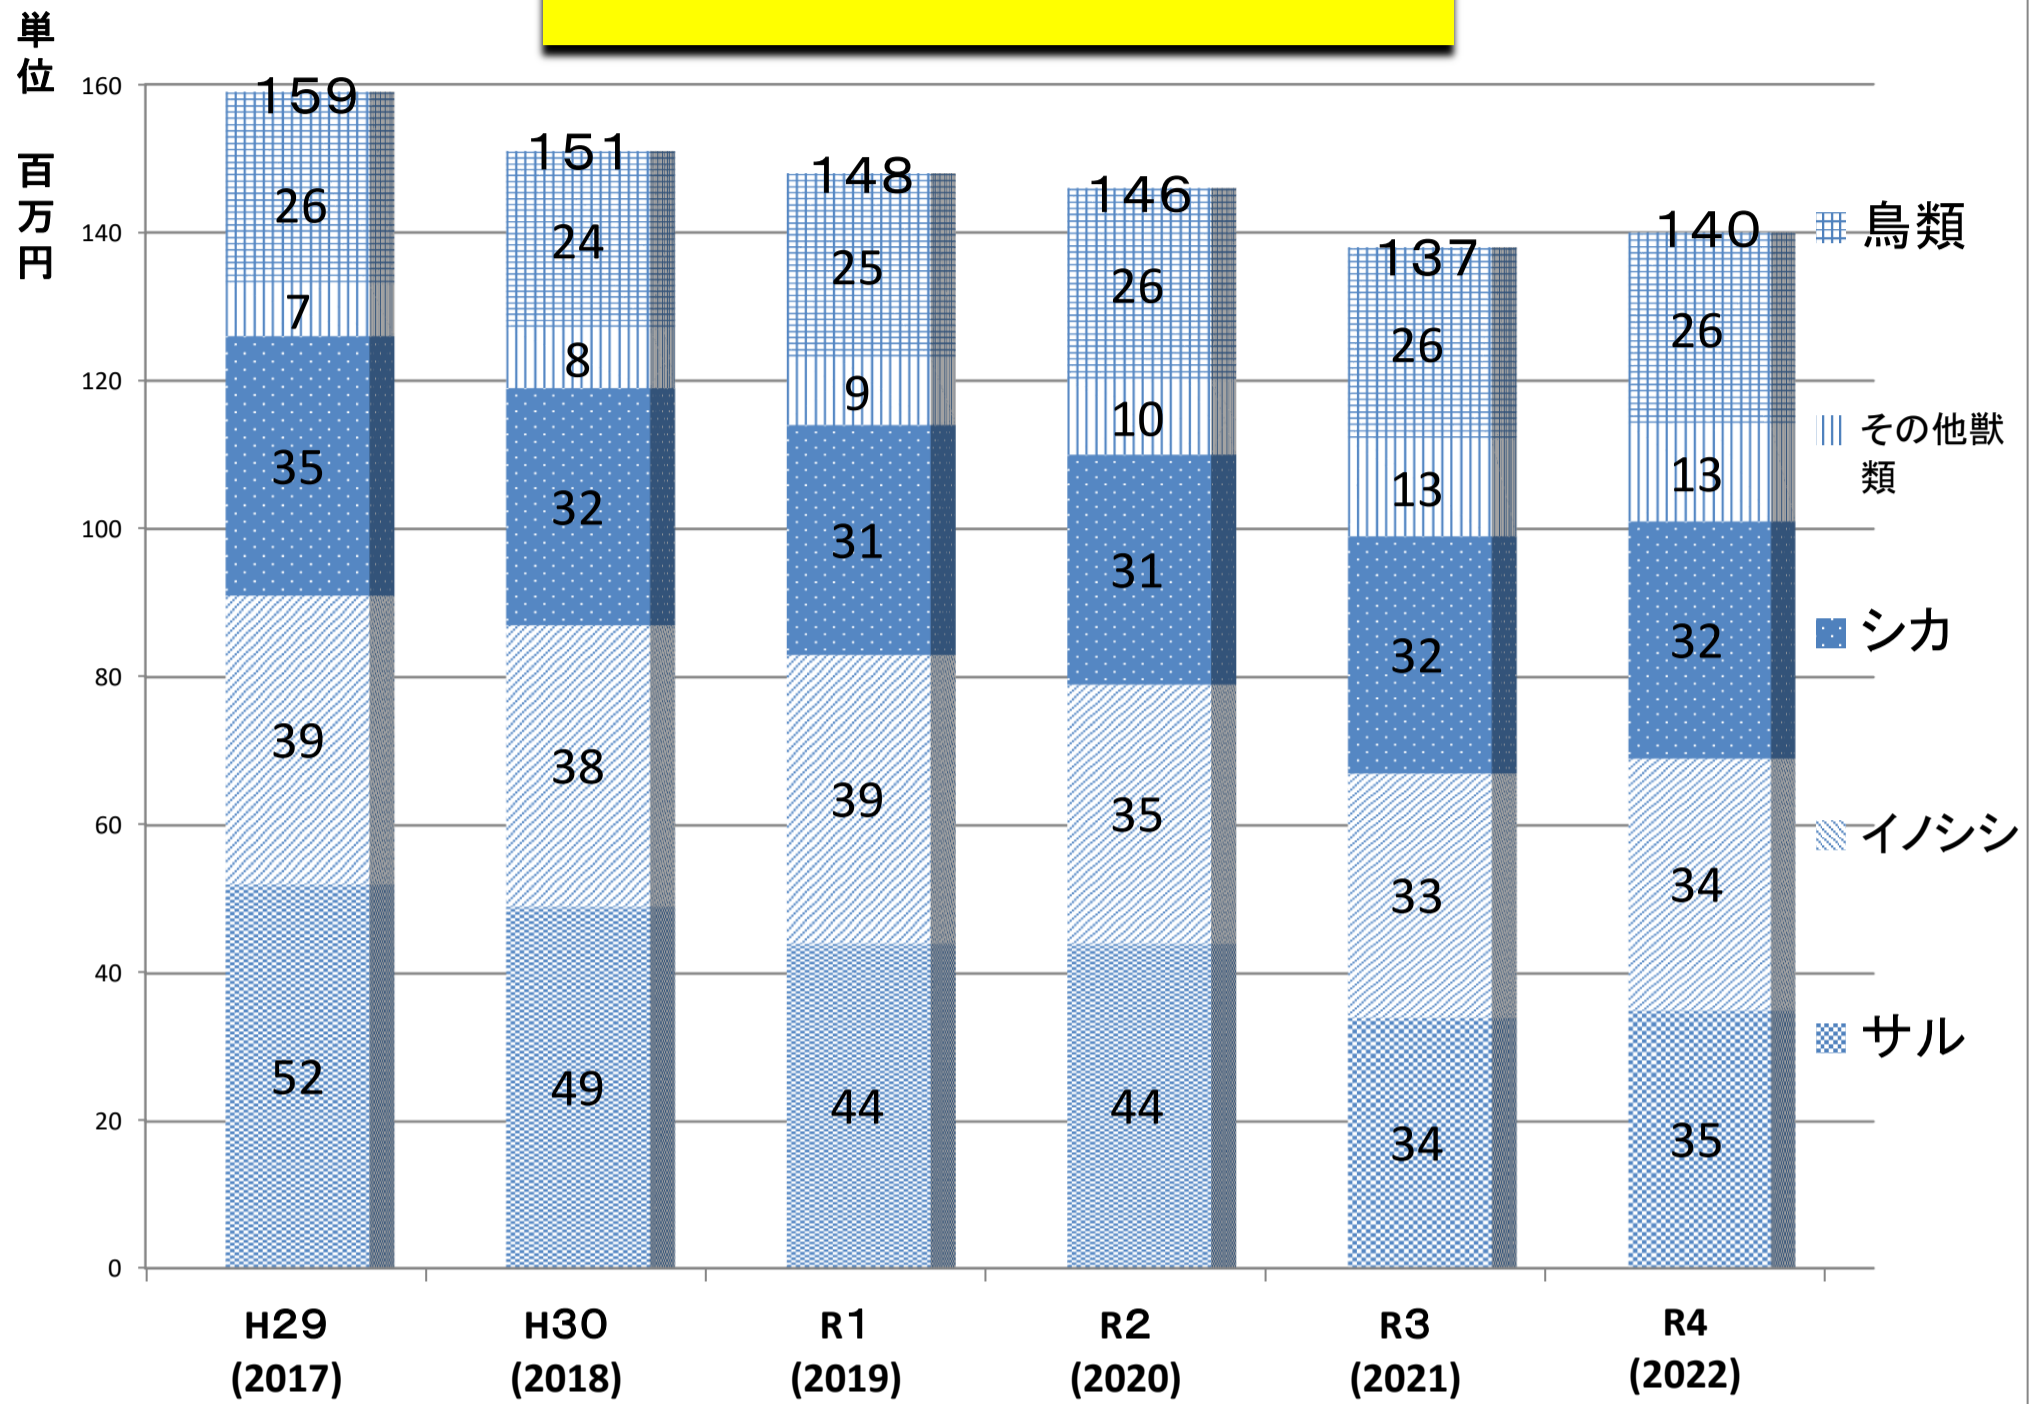

山梨県における農作物被害金額の推移

資料: 山梨県調べ

野生鳥獣による農作物被害金額の推移(山梨県)

単位: 百万円

		平成29年度	平成30年度	令和元年度	令和2年度	令和3年度	令和4年度
獣類	サル	52	49	44	44	34	35
	イノシシ	39	38	39	35	33	34
	シカ	35	32	31	31	32	32
	その他獣類	7	8	9	10	13	13
獣類小計		133	127	123	120	112	114
鳥類		26	24	25	26	26	26
合計		159	151	148	146	137	140

※その他獣類は、ハクビシン、ネズミ、クマ、アライグマ、タヌキの順に多い

※鳥害は、カラス、ムクドリ、スズメ、ヒヨドリ、ハトの順に多い