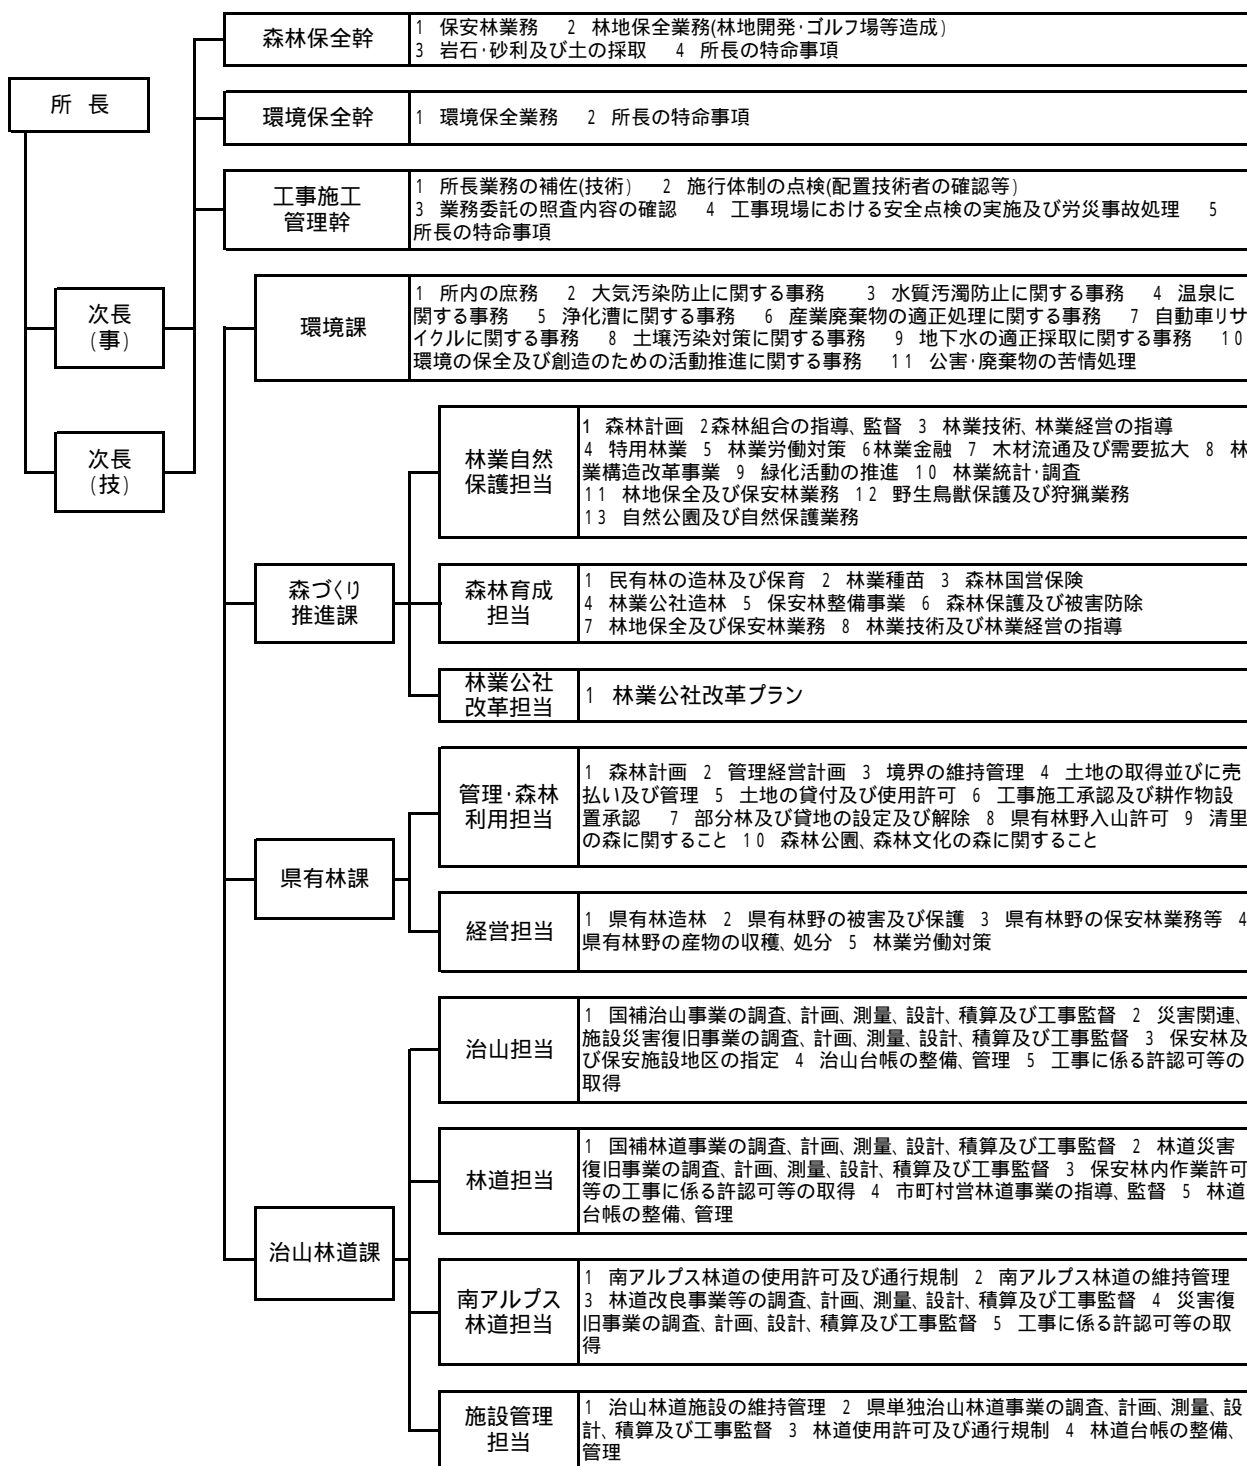

中北林務環境事務所組織図

平成26年3月31日現在

職員 区分	所	次	森	環	工	課	主	副	主	副	専	主	主	小	非	臨	小	合
	長	長	全	全	事	長	幹	幹	査	査	門	任	師	計	常	時	計	計
事務職員	0	1	0	0	0	0	0	0	0	1	0	2	3	7	2	7	9	16
技術職員	1	1	1	1	1	2	1	6	6	5	4	8	16	53	4	0	4	57
計	1	2	1	1	1	2	1	6	6	6	4	10	19	60	6	7	13	73