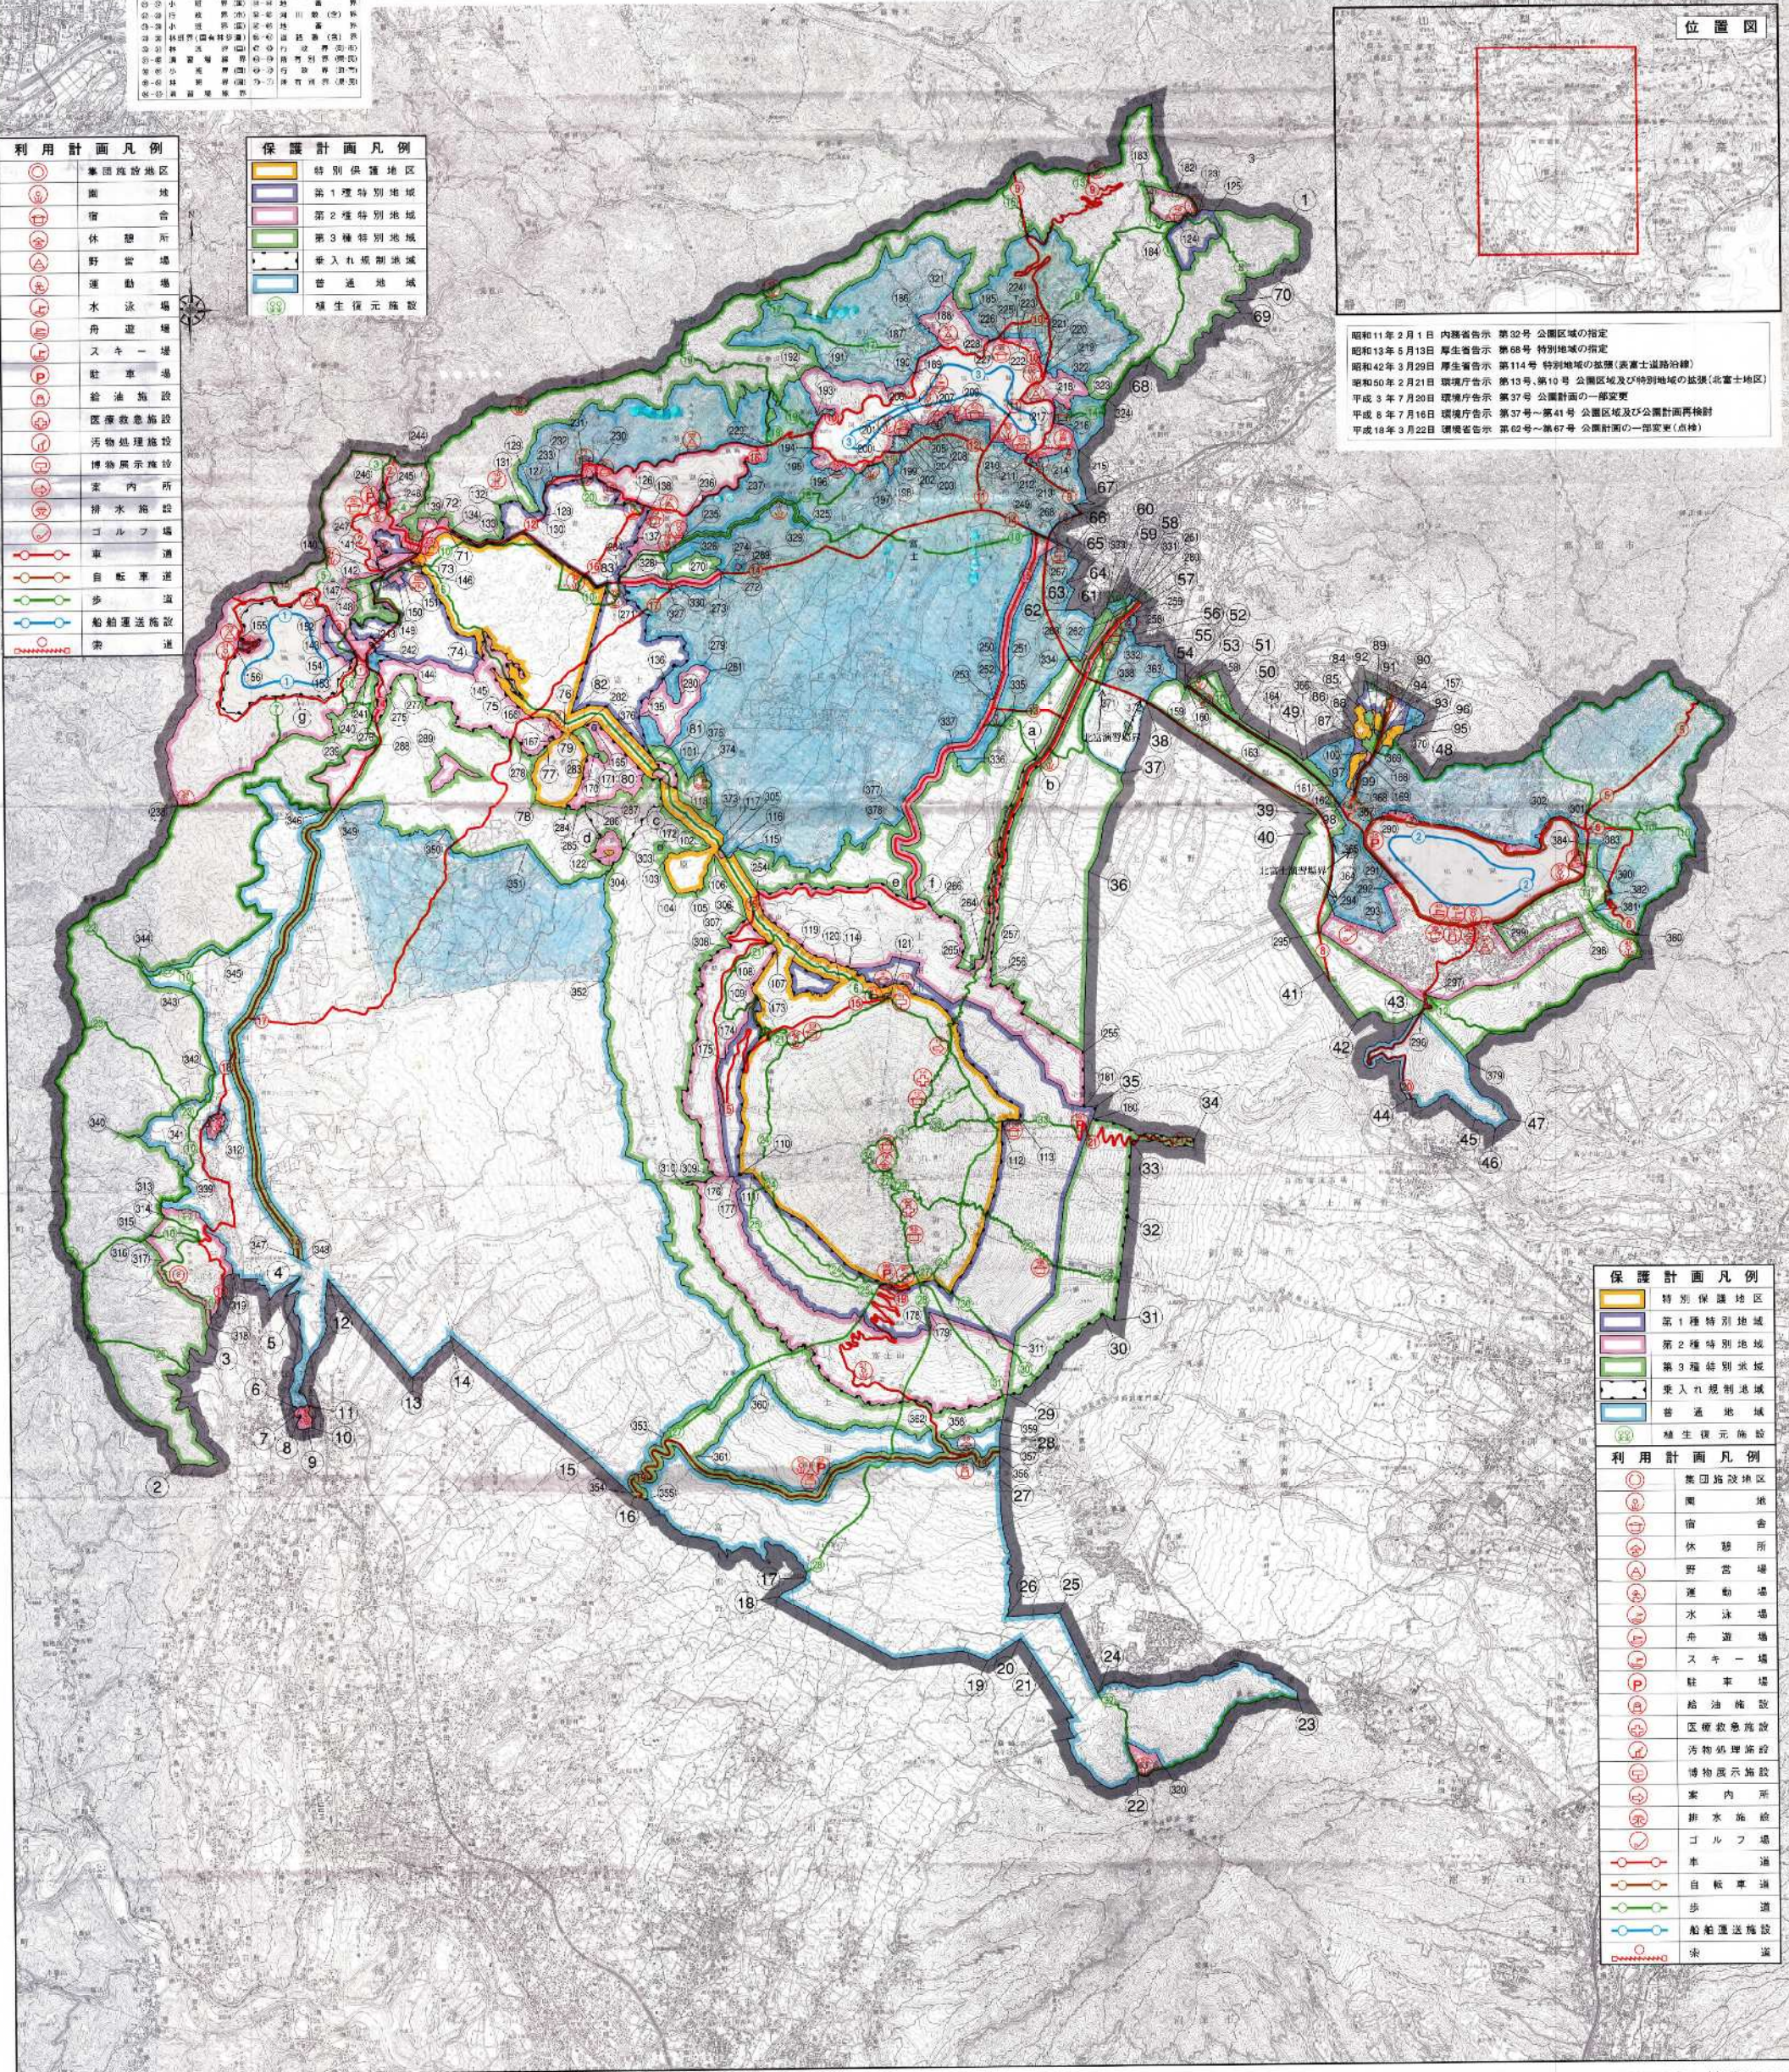

保護計画凡例

- 特別保護地区
- 第1種特別地域
- 第2種特別地域
- 第3種特別地域
- 準入札規制地域
- 普通地域
- 植生保護施設

利用計画凡例

- 集団施設地区
- 園地
- 宿舎
- △ 休憩所
- 野営場
- 運動場
- 水泳場
- 舟遊場
- スキー場
- 駐車場
- 給油施設
- 医療救急施設
- 汚物処理施設
- 博物館施設
- 案内所
- 排水施設
- ゴルフ場
- 車道
- 自転車道
- 歩道
- 船舶運送施設
- 索道