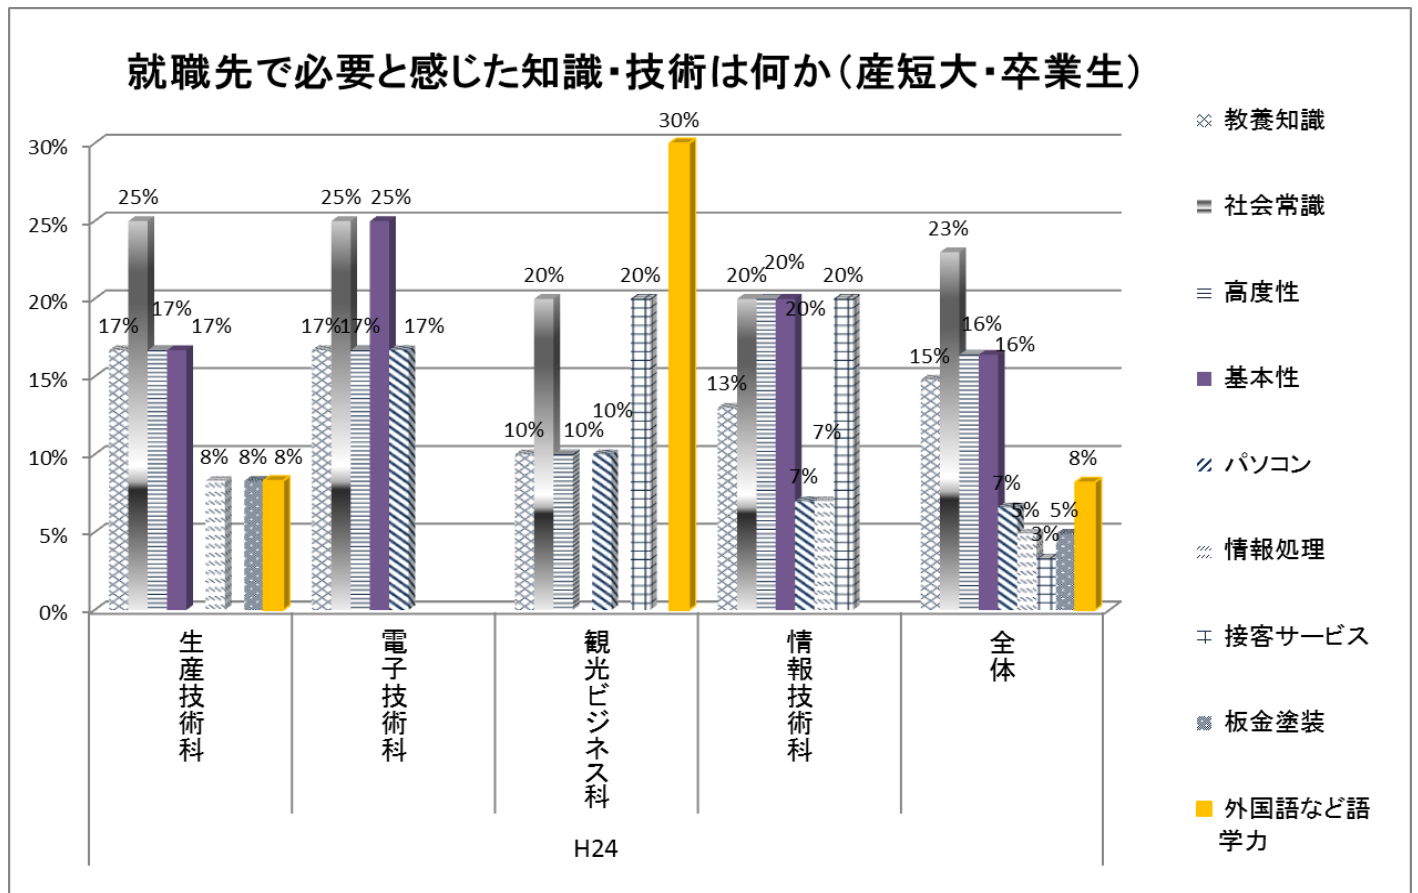

【問6】卒業後の就職先や職種の状況について

【問7】卒業後の就職先や職種を変った理由について

【問8】習得した知識・技術は仕事の役に立っているか

【問9】就職先で必要と感じた知識・技術は何か(全体)

【問9】就職先で必要と感じた知識・技術は何か(H24年度卒)

【問9】就職先で必要と感じた知識・技術は何か(H25年度卒)

【問9】就職先で必要と感じた知識・技術は何か(H26年度卒)

【問10】就職先でどのような評価を受けていると感じているか

【問11】産短大に入学して良かったこと(全体)

【問11】産短大に入学して良かったこと(H24年度卒)

【問11】産短大に入学して良かったこと(H25年度卒)

【問11】産短大に入学して良かったこと(H26年度卒)

【問12】産短大を後輩や知人に勧めますか