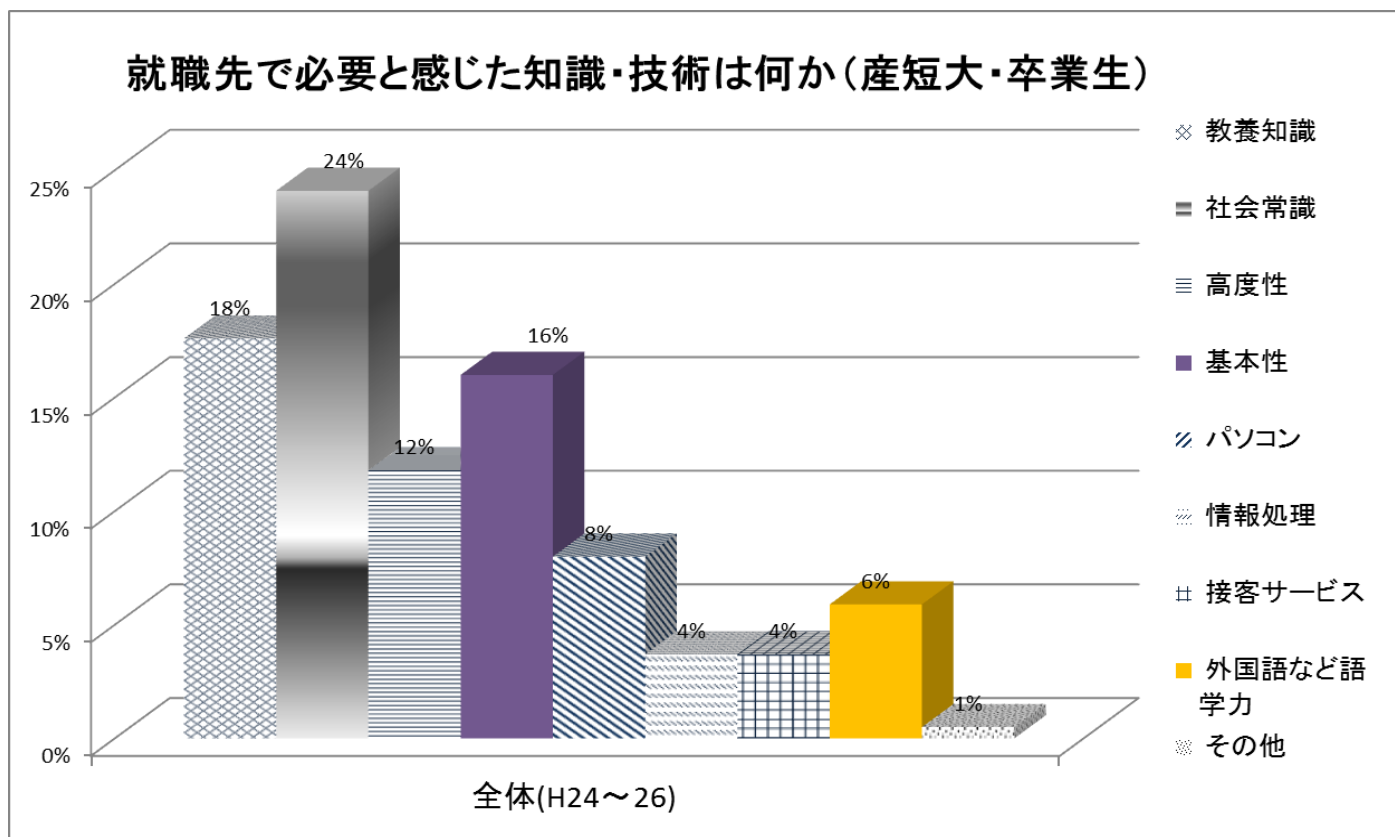

【問6】卒業後の就職先や職種の状況について

【問7】卒業後の就職先や職種を変った理由について

【問8】習得した知識・技術は仕事の役に立っているか

【問9】就職先で必要と感じた知識・技術は何か(全体)

【問9】就職先で必要と感じた知識・技術は何か(H24年度卒)

【問9】就職先で必要と感じた知識・技術は何か(H25年度卒)

【問9】就職先で必要と感じた知識・技術は何か(H26年度卒)

【問10】就職先でどのような評価を受けていると感じているか

【問11】産短大に入学して良かったこと(全体)

【問11】産短大に入学して良かったこと(H24年度卒)

【問11】産短大に入学して良かったこと(H25年度卒)

【問11】産短大に入学して良かったこと(H26年度卒)

【問12】産短大を後輩や知人に勧めますか