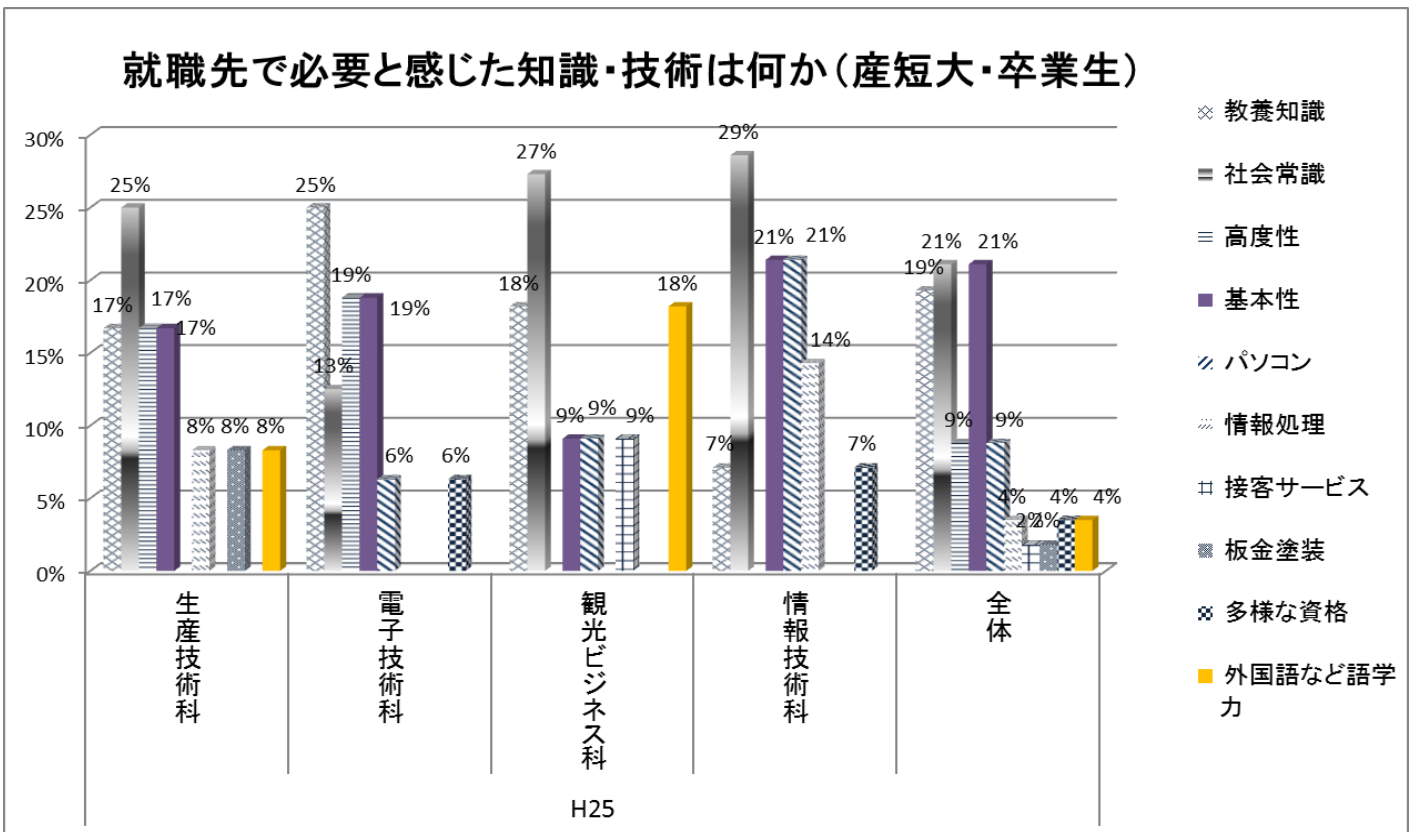

【問6】卒業後の就職先や職種の状況について

【問7】卒業後の就職先や職種を変った理由について

【問8】習得した知識・技術は仕事の役に立っているか

【問9】就職先で必要と感じた知識・技術は何か(全体)

【問9】就職先で必要と感じた知識・技術は何か(H24年度卒)

【問9】就職先で必要と感じた知識・技術は何か(H25年度卒)

【問9】就職先で必要と感じた知識・技術は何か(H26年度卒)

【問10】就職先でどのような評価を受けていると感じているか

【問11】産短大に入学して良かったこと(全体)

【問11】産短大に入学して良かったこと(H24年度卒)

【問11】産短大に入学して良かったこと(H25年度卒)

【問11】産短大に入学して良かったこと(H26年度卒)

【問12】産短大を後輩や知人に勧めますか