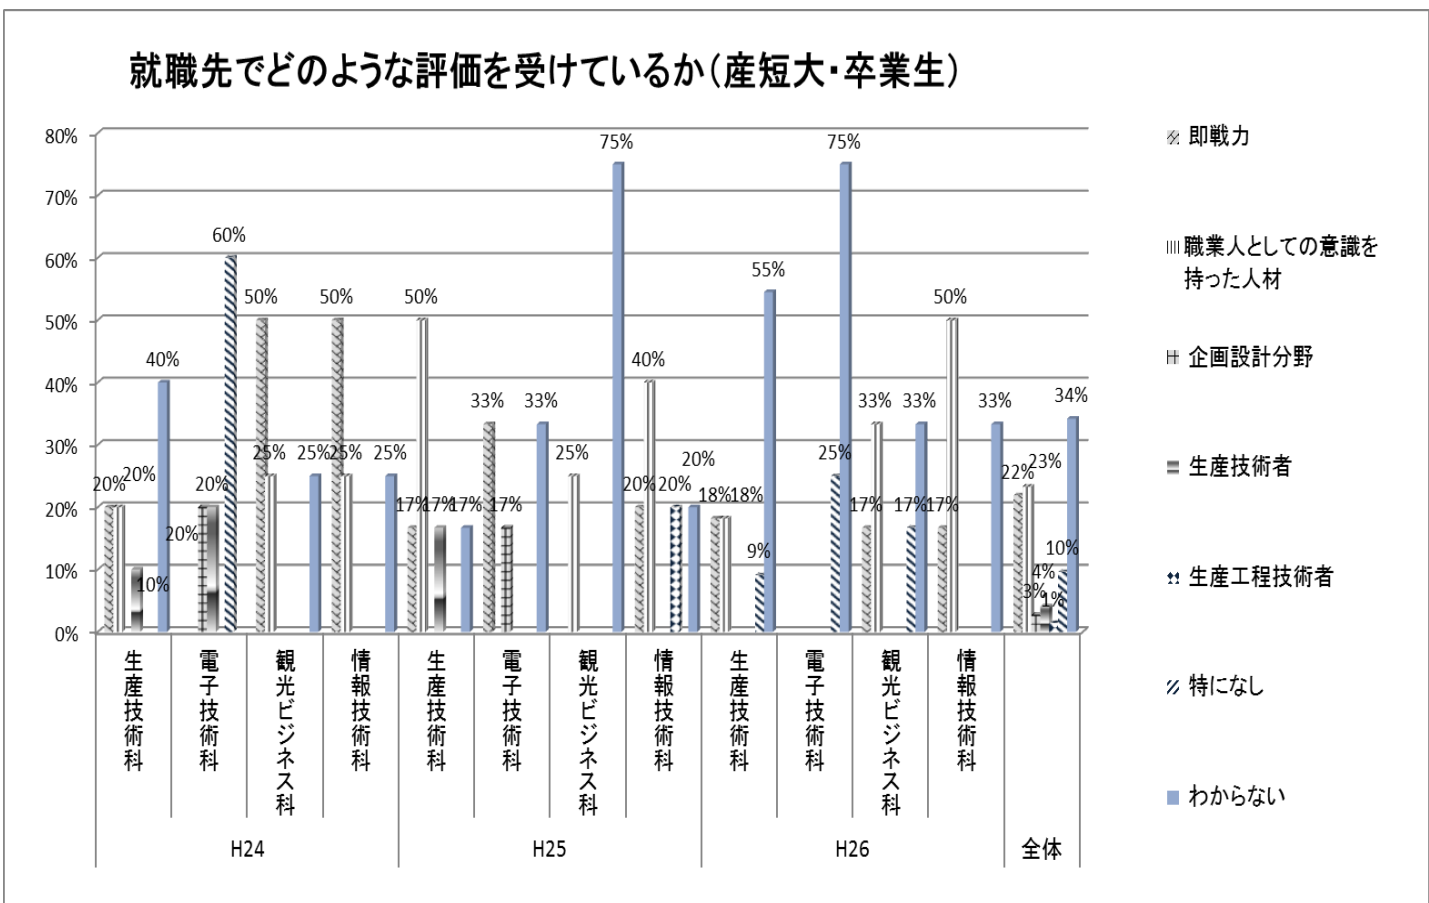

【問6】卒業後の就職先や職種の状況について

【問7】卒業後の就職先や職種を変った理由について

【問8】習得した知識・技術は仕事の役に立っているか

【問9】就職先で必要と感じた知識・技術は何か(全体)

【問9】就職先で必要と感じた知識・技術は何か(H24年度卒)

【問9】就職先で必要と感じた知識・技術は何か(H25年度卒)

【問9】就職先で必要と感じた知識・技術は何か(H26年度卒)

【問10】就職先でどのような評価を受けていると感じているか

【問11】産短大に入学して良かったこと(全体)

【問11】産短大に入学して良かったこと(H24年度卒)

【問11】産短大に入学して良かったこと(H25年度卒)

【問11】産短大に入学して良かったこと(H26年度卒)

【問12】産短大を後輩や知人に勧めますか