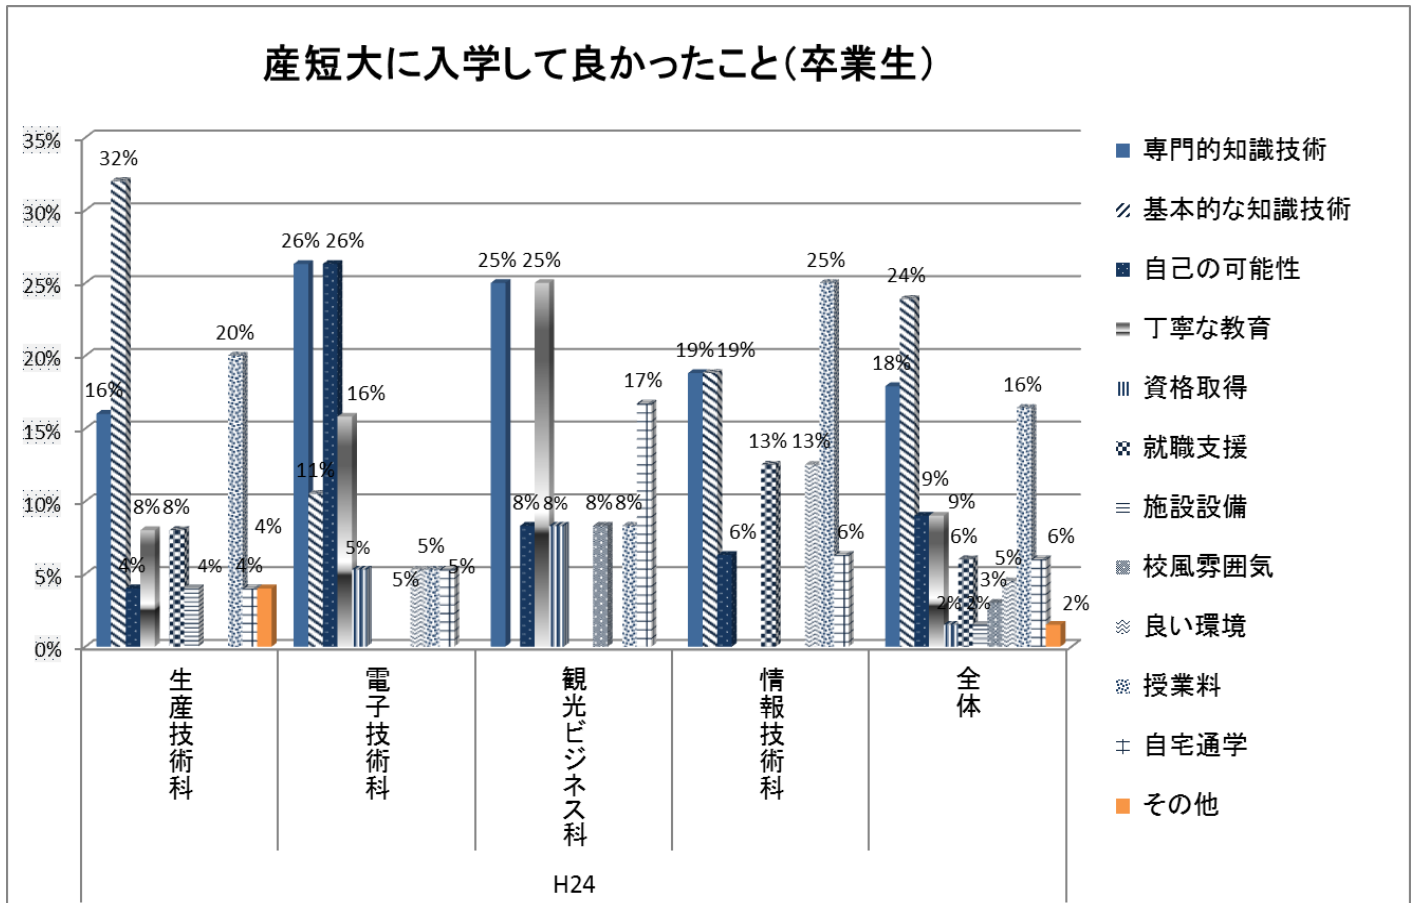

【問6】卒業後の就職先や職種の状況について

【問7】卒業後の就職先や職種を変った理由について

【問8】習得した知識・技術は仕事の役に立っているか

【問9】就職先で必要と感じた知識・技術は何か(全体)

【問9】就職先で必要と感じた知識・技術は何か(H24年度卒)

【問9】就職先で必要と感じた知識・技術は何か(H25年度卒)

【問9】就職先で必要と感じた知識・技術は何か(H26年度卒)

【問10】就職先でどのような評価を受けていると感じているか

【問11】産短大に入学して良かったこと(全体)

【問11】産短大に入学して良かったこと(H24年度卒)

【問11】産短大に入学して良かったこと(H25年度卒)

【問11】産短大に入学して良かったこと(H26年度卒)

【問12】産短大を後輩や知人に勧めますか