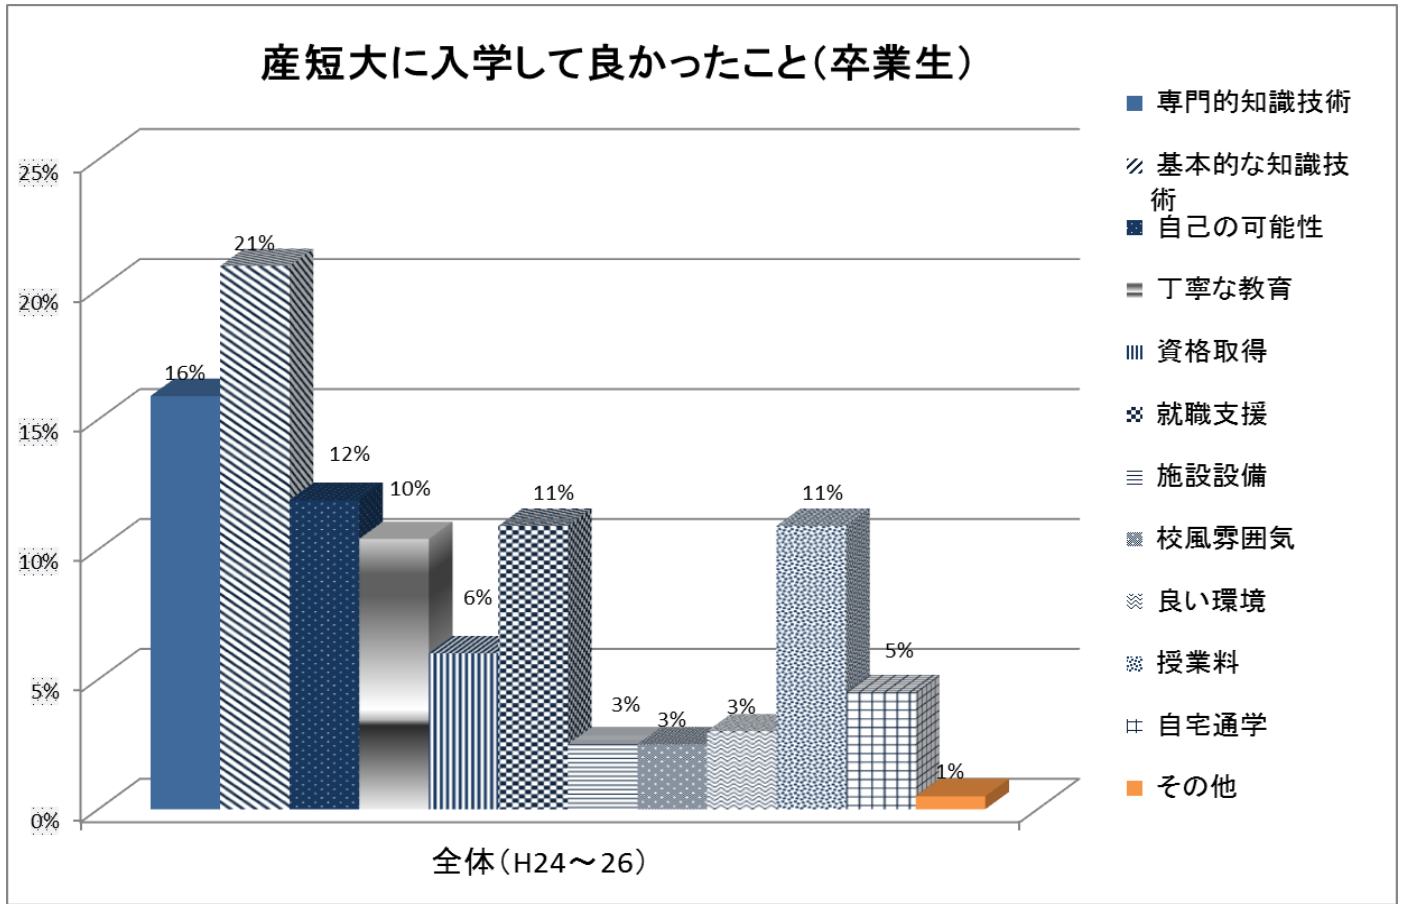

【問6】卒業後の就職先や職種の状況について

【問7】卒業後の就職先や職種を変った理由について

【問8】習得した知識・技術は仕事の役に立っているか

【問9】就職先で必要と感じた知識・技術は何か(全体)

【問9】就職先で必要と感じた知識・技術は何か(H24年度卒)

【問9】就職先で必要と感じた知識・技術は何か(H25年度卒)

【問9】就職先で必要と感じた知識・技術は何か(H26年度卒)

【問10】就職先でどのような評価を受けていると感じているか

【問11】産短大に入学して良かったこと(全体)

【問11】産短大に入学して良かったこと(H24年度卒)

【問11】産短大に入学して良かったこと(H25年度卒)

【問11】産短大に入学して良かったこと(H26年度卒)

【問12】産短大を後輩や知人に勧めますか