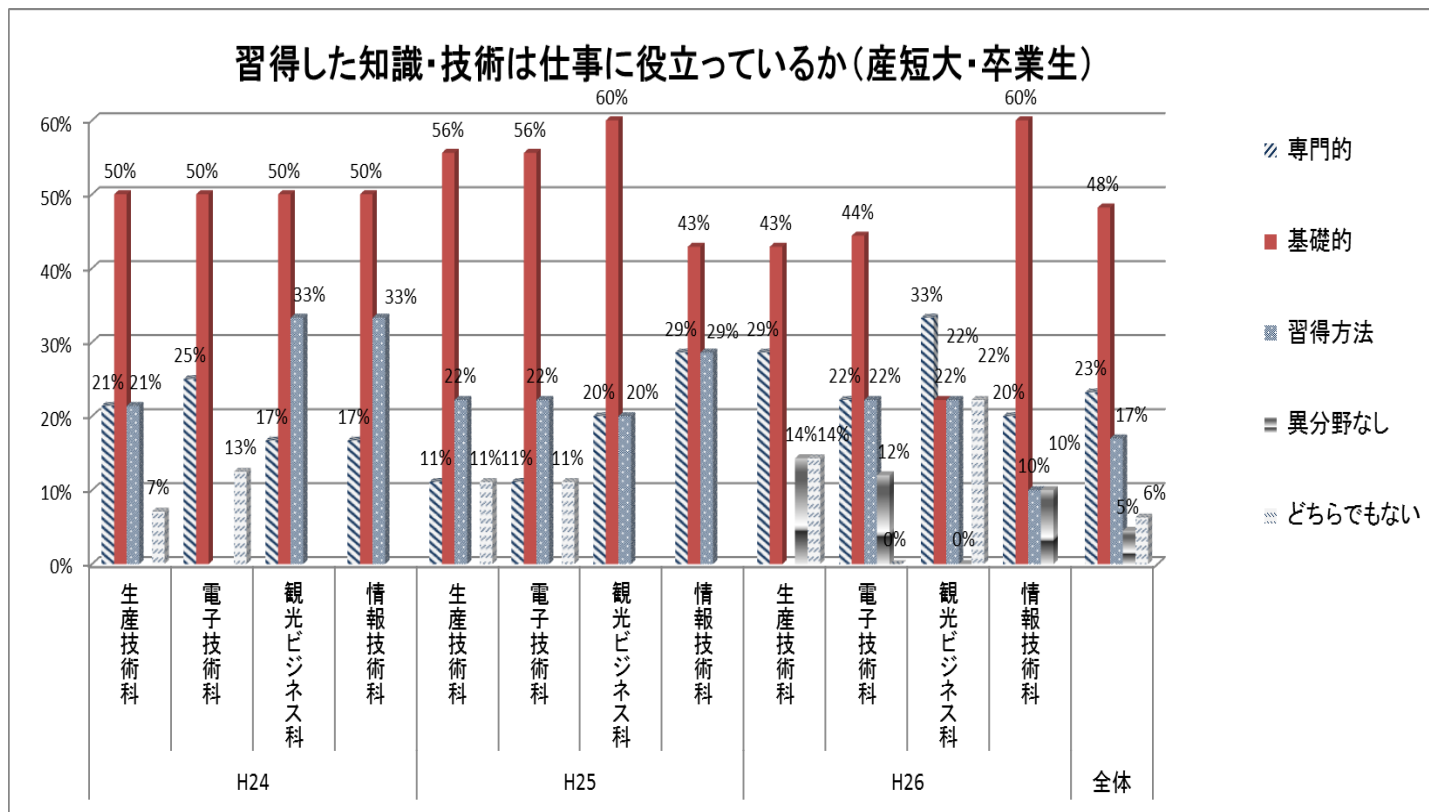

【問6】卒業後の就職先や職種の状況について

【問7】卒業後の就職先や職種を変った理由について

【問8】習得した知識・技術は仕事の役に立っているか

【問9】就職先で必要と感じた知識・技術は何か(全体)

【問9】就職先で必要と感じた知識・技術は何か(H24年度卒)

【問9】就職先で必要と感じた知識・技術は何か(H25年度卒)

【問9】就職先で必要と感じた知識・技術は何か(H26年度卒)

【問10】就職先でどのような評価を受けていると感じているか

【問11】産短大に入学して良かったこと(全体)

【問11】産短大に入学して良かったこと(H24年度卒)

【問11】産短大に入学して良かったこと(H25年度卒)

【問11】産短大に入学して良かったこと(H26年度卒)

【問12】産短大を後輩や知人に勧めますか