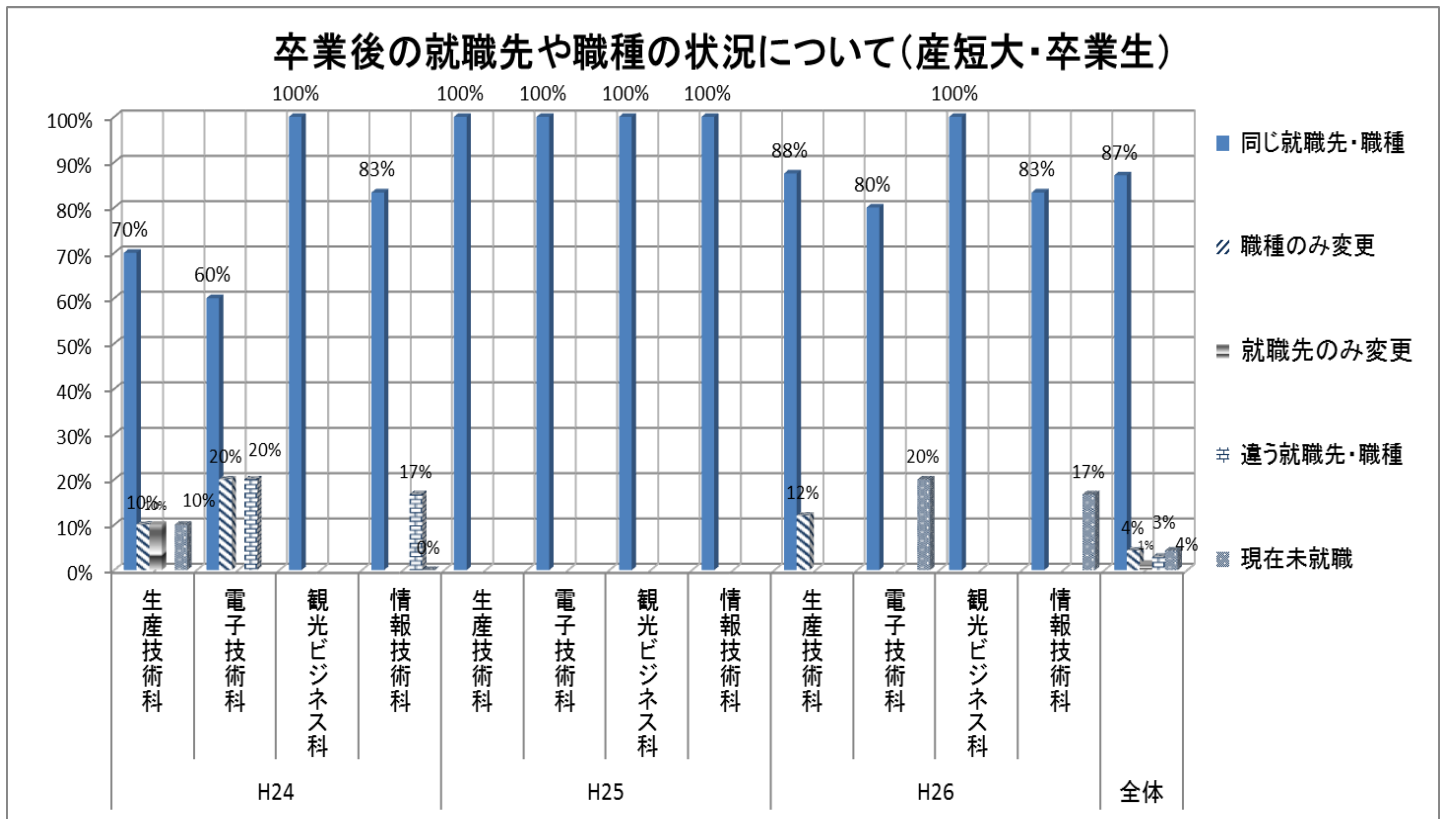

【問6】卒業後の就職先や職種の状況について

【問7】卒業後の就職先や職種を変った理由について

【問8】習得した知識・技術は仕事の役に立っているか

【問9】就職先で必要と感じた知識・技術は何か(全体)

【問9】就職先で必要と感じた知識・技術は何か(H24年度卒)

【問9】就職先で必要と感じた知識・技術は何か(H25年度卒)

【問9】就職先で必要と感じた知識・技術は何か(H26年度卒)

【問10】就職先でどのような評価を受けていると感じているか

【問11】産短大に入学して良かったこと(全体)

【問11】産短大に入学して良かったこと(H24年度卒)

【問11】産短大に入学して良かったこと(H25年度卒)

【問11】産短大に入学して良かったこと(H26年度卒)

【問12】産短大を後輩や知人に勧めますか