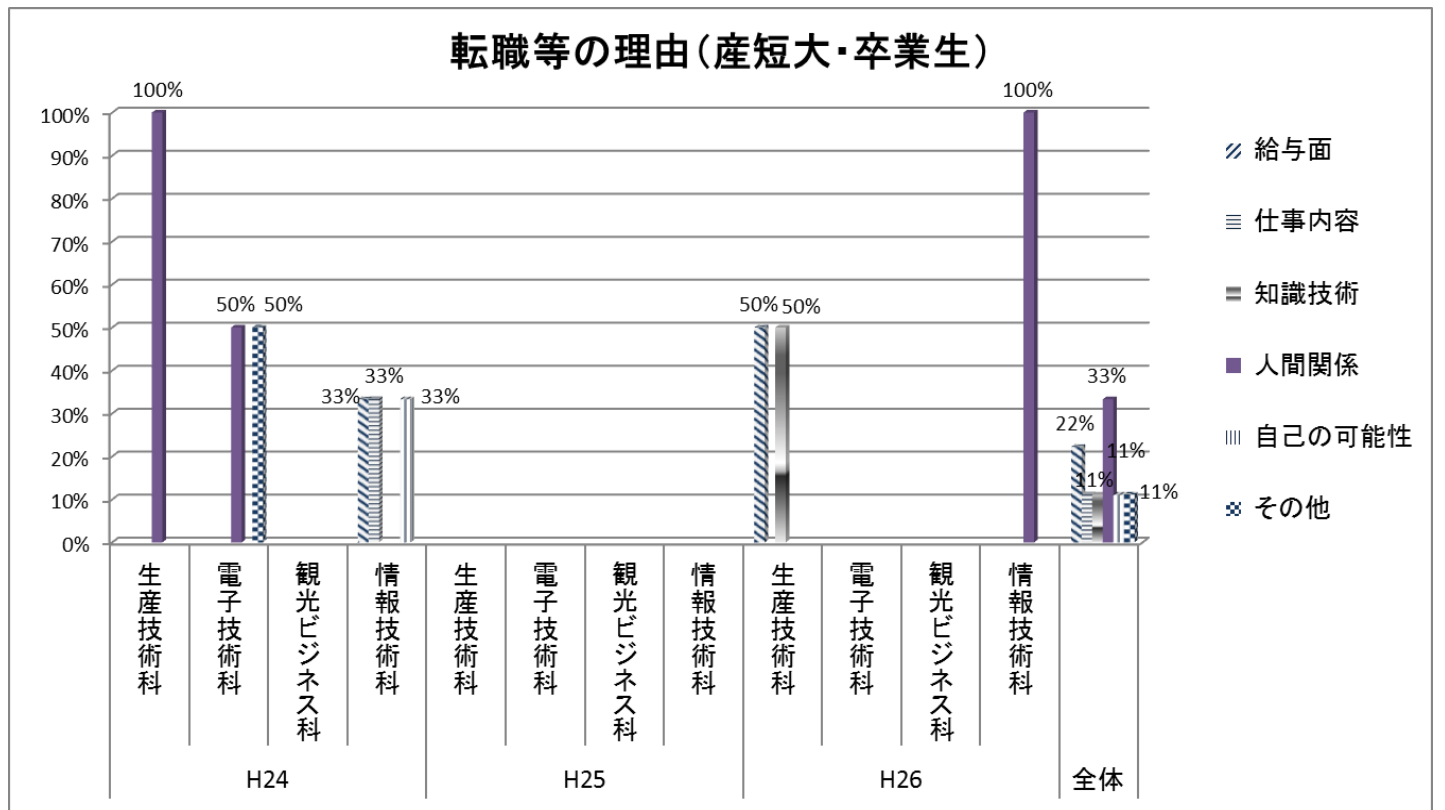

【問6】卒業後の就職先や職種の状況について

【問7】卒業後の就職先や職種を変った理由について

【問8】習得した知識・技術は仕事の役に立っているか

【問9】就職先で必要と感じた知識・技術は何か(全体)

【問9】就職先で必要と感じた知識・技術は何か(H24年度卒)

【問9】就職先で必要と感じた知識・技術は何か(H25年度卒)

【問9】就職先で必要と感じた知識・技術は何か(H26年度卒)

【問10】就職先でどのような評価を受けていると感じているか

【問11】産短大に入学して良かったこと(全体)

【問11】産短大に入学して良かったこと(H24年度卒)

【問11】産短大に入学して良かったこと(H25年度卒)

【問11】産短大に入学して良かったこと(H26年度卒)

【問12】産短大を後輩や知人に勧めますか