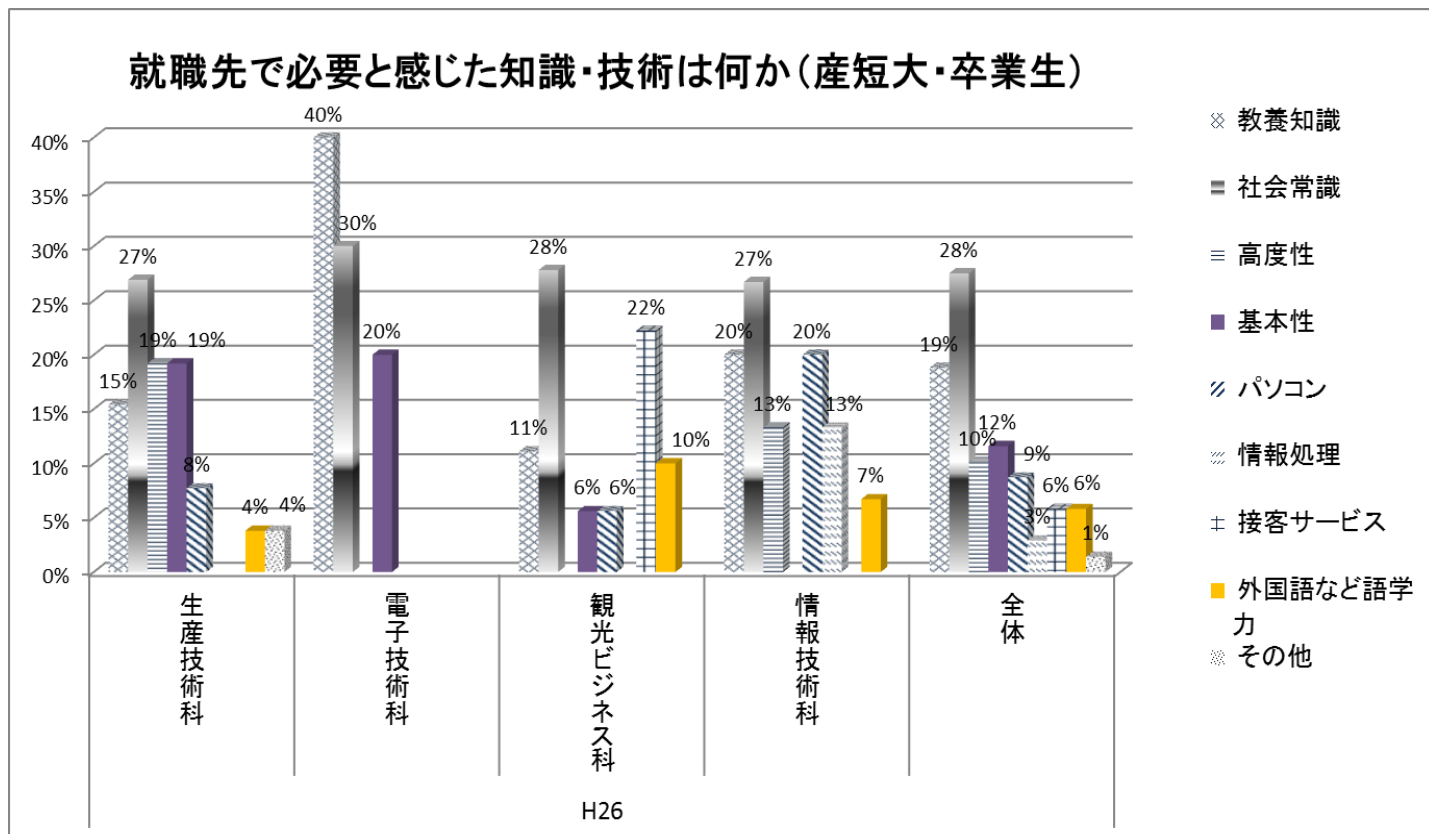

【問6】卒業後の就職先や職種の状況について

【問7】卒業後の就職先や職種を変った理由について

【問8】習得した知識・技術は仕事の役に立っているか

【問9】就職先で必要と感じた知識・技術は何か(全体)

【問9】就職先で必要と感じた知識・技術は何か(H24年度卒)

【問9】就職先で必要と感じた知識・技術は何か(H25年度卒)

【問9】就職先で必要と感じた知識・技術は何か(H26年度卒)

【問10】就職先でどのような評価を受けていると感じているか

【問11】産短大に入学して良かったこと(全体)

【問11】産短大に入学して良かったこと(H24年度卒)

【問11】産短大に入学して良かったこと(H25年度卒)

【問11】産短大に入学して良かったこと(H26年度卒)

【問12】産短大を後輩や知人に勧めますか