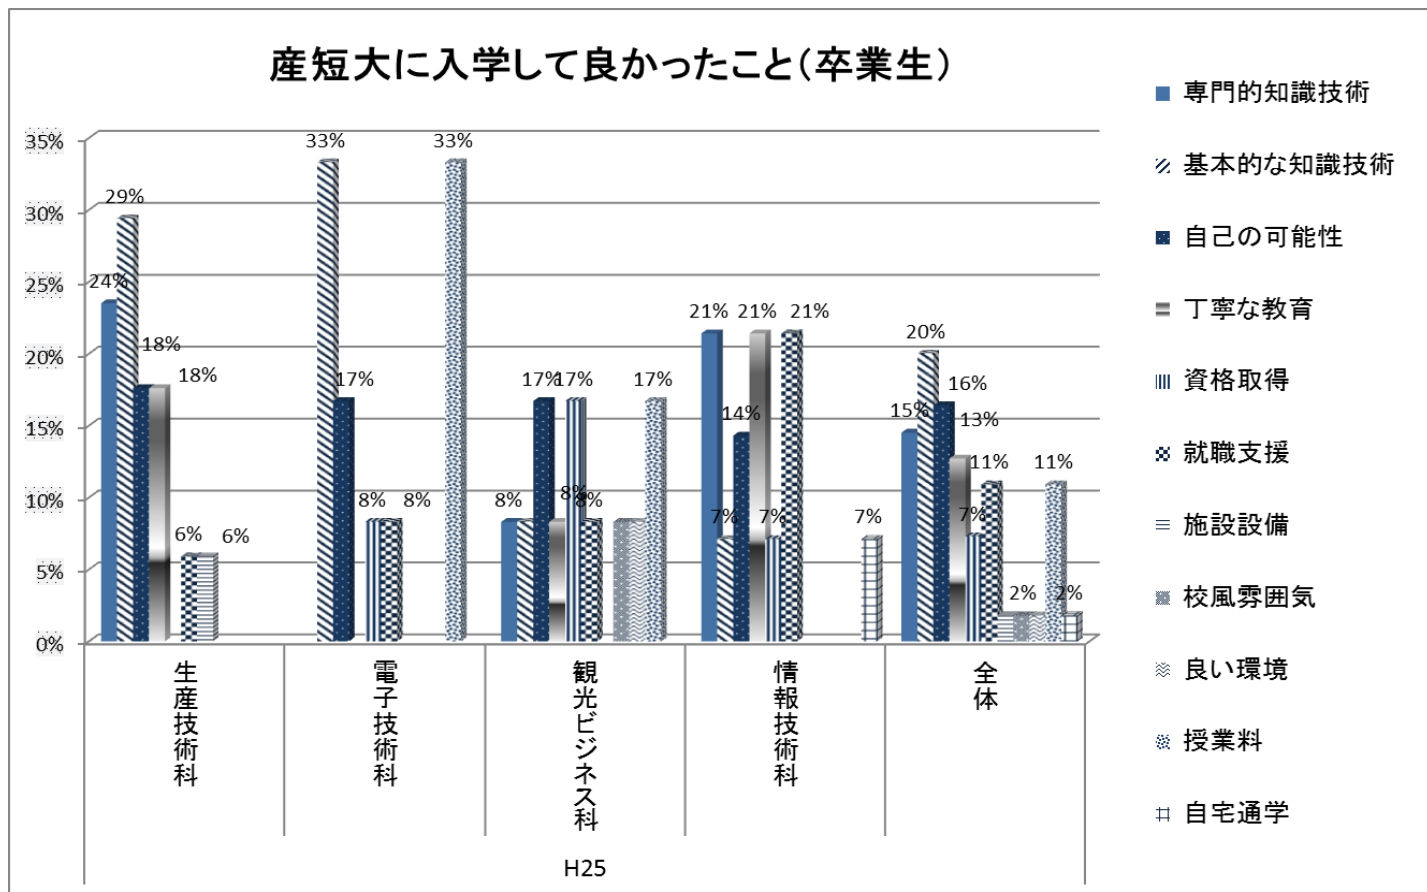

【問6】卒業後の就職先や職種の状況について

【問7】卒業後の就職先や職種を変った理由について

【問8】習得した知識・技術は仕事の役に立っているか

【問9】就職先で必要と感じた知識・技術は何か(全体)

【問9】就職先で必要と感じた知識・技術は何か(H24年度卒)

【問9】就職先で必要と感じた知識・技術は何か(H25年度卒)

【問9】就職先で必要と感じた知識・技術は何か(H26年度卒)

【問10】就職先でどのような評価を受けていると感じているか

【問11】産短大に入学して良かったこと(全体)

【問11】産短大に入学して良かったこと(H24年度卒)

【問11】産短大に入学して良かったこと(H25年度卒)

【問11】産短大に入学して良かったこと(H26年度卒)

【問12】産短大を後輩や知人に勧めますか