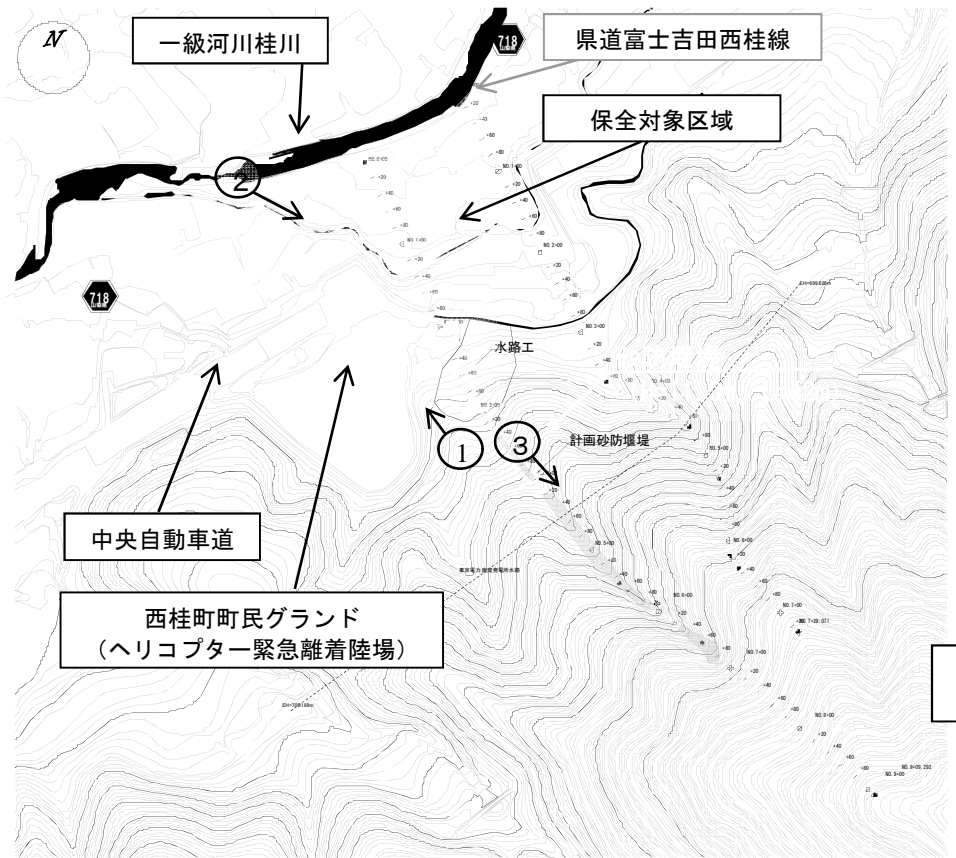

-1	23	9	12	0.05k
			()	
		24	()1	228m
			505m	828m
				55m
		(

		/	5	
		[]	

1	L=150m	11.0m	42.0	
	25	30		
	200	100	(5/10)	100 (5/10)
25				
26				
27				0
28				0
29				0
30				0

西桂町町民グラウンド
(ヘリコプター緊急離着陸場)