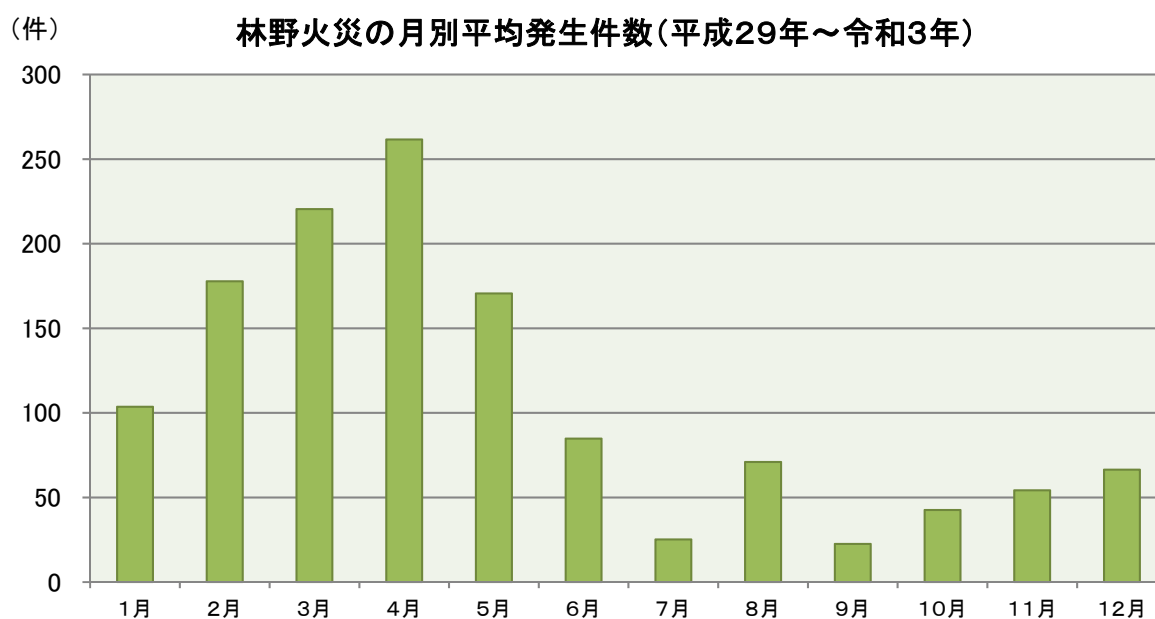

林野火災の出火原因(令和3年中)

(『令和4年版消防白書』より)

林野火災の月別平均発生件数(平成29年~令和3年)

(『消防白書』掲載データを基に作成)