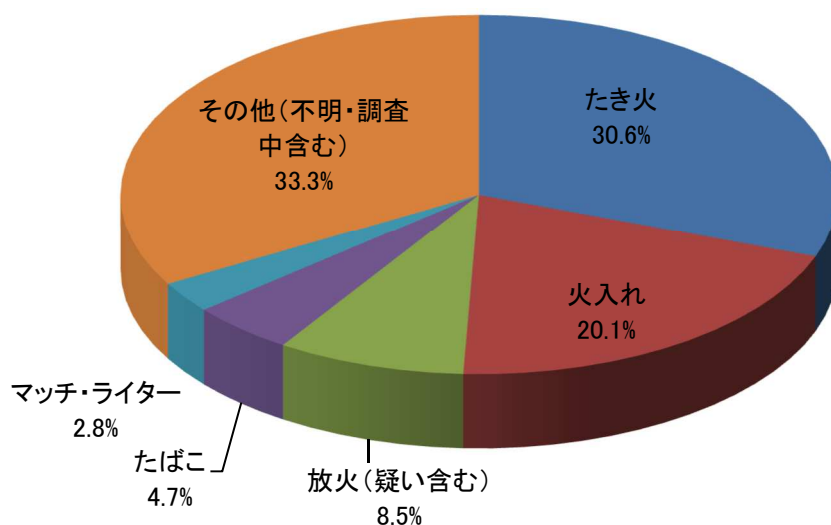

林野火災の出火原因(令和3年中)

(『令和4年版消防白書』より)

林野火災の月別平均発生件数(平成29年~令和3年)

(『消防白書』掲載データを基に作成)