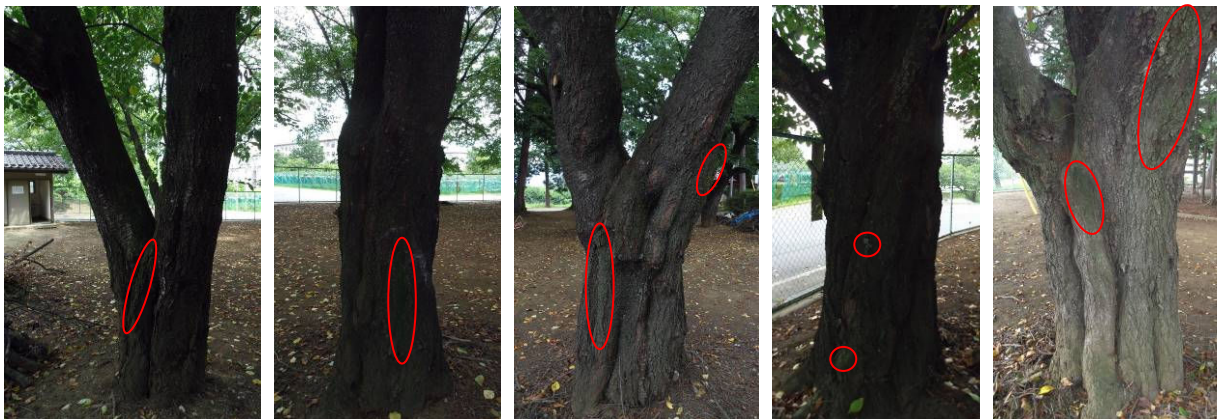

地衣類の分布調査

山梨県における地衣類の分布調査で観察された結果をご紹介します！

- 今回の調査地点
- その他調査地点(予定含む)

山梨市

調査地点：山梨市郊外

調査月：平成 25 年 8 月

《ソメイヨシノへの着生状況》

本地点では、**レブラゴケの仲間**以外、ほとんど地衣類の着生は認められなかった