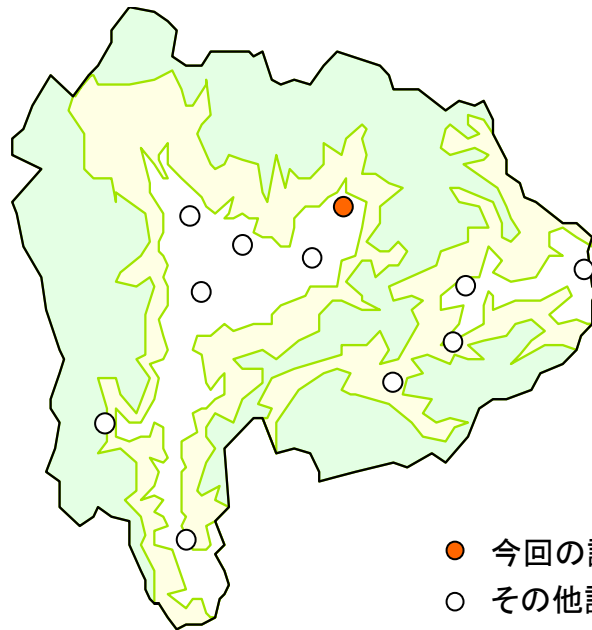

地衣類の分布調査

山梨県における地衣類の分布調査で観察された結果をご紹介します！

- 今回の調査地点
- その他調査地点(予定含む)

山梨市

調査地点：山梨市郊外

調査月：平成 25 年 8 月

《ソメイヨシノへの着生状況》

本地点では、**レブラゴケの仲間**以外、ほとんど地衣類の着生は認められなかった

《ソメイヨシノの樹皮で観察された地衣類》

葉状地衣類の仲間

レプラゴケの仲間

ロウソクゴケ科の仲間