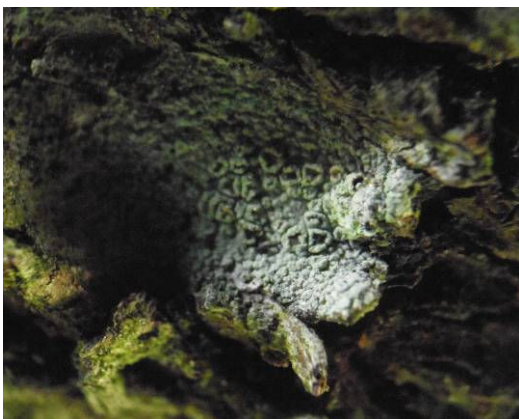

地衣類の分布調査

山梨県における地衣類の分布調査で観察された結果をご紹介します！

- 今回の調査地点
- その他調査地点(予定含む)

都留市

調査地点：都留市

調査月：平成 25 年 8 月

《ソメイヨシノへの着生状況》

本地点では、葉状地衣類や固着地衣類が少し着生している樹木も認められた

《ソメイヨシノの樹皮で観察された地衣類》

キウメノキゴケ (ウメノキゴケ科)

マツゲゴケ (ウメノキゴケ科)

ハクテングケ (ウメノキゴケ科)

ウメノキゴケ科の仲間

ロウソクゴケ科の仲間

レプラゴケの仲間

チャシブゴケ科の仲間