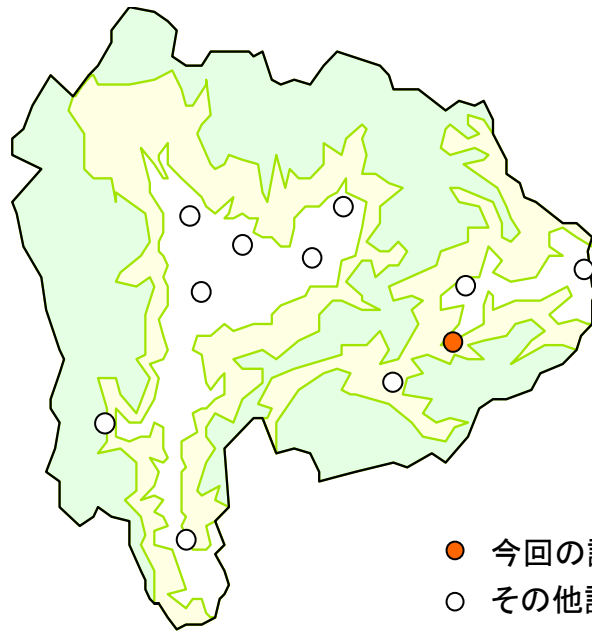

地衣類の分布調査

山梨県における地衣類の分布調査で観察された結果をご紹介します！

- 今回の調査地点
- その他調査地点(予定含む)

都留市

調査地点：都留市

調査月：平成 25 年 8 月

《ソメイヨシノへの着生状況》

本地点では、葉状地衣類や固着地衣類が少し着生している樹木も認められた

《ソメイヨシノの樹皮で観察された地衣類》

キウメノキゴケ (ウメノキゴケ科)

マツゲゴケ (ウメノキゴケ科)

ハクテングケ (ウメノキゴケ科)

ウメノキゴケ科の仲間

ロウソクゴケ科の仲間

レプラゴケの仲間

チャシブゴケ科の仲間