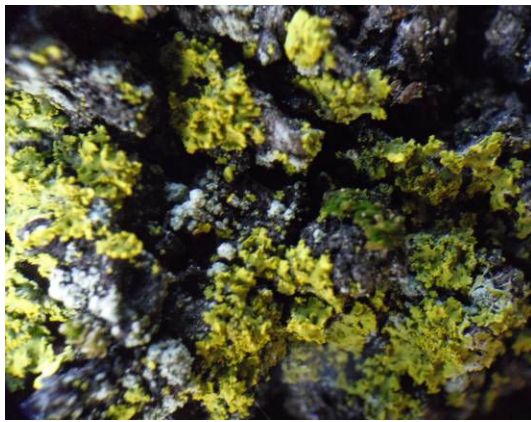

本地点では、数種の葉状地衣類が着生している樹木が認められた

《ソメイヨシノの樹皮で観察された地衣類》

キウメノキゴケ（ウメノキゴケ科）

ハクテンゴケ（ウメノキゴケ科）

ロウソクゴケ科の仲間

レプラゴケの仲間