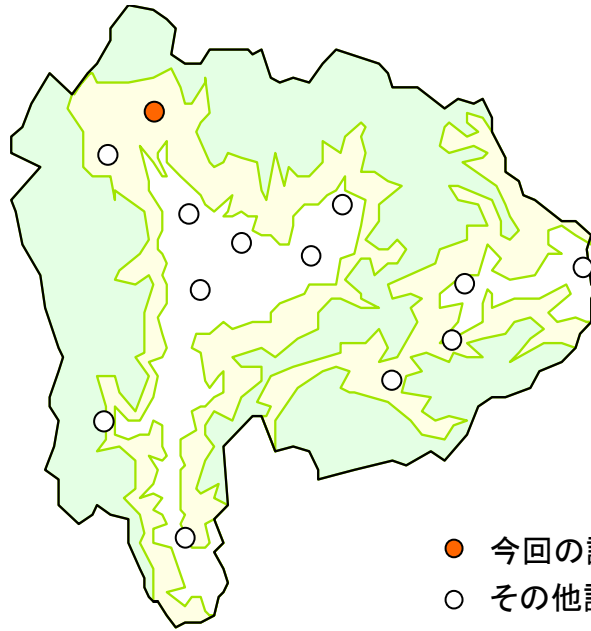

地衣類の分布調査

地衣類の分布調査

山梨県における地衣類の分布調査で観察された結果をご紹介します！

- 今回の調査地点
- その他調査地点(予定含む)

北杜市

調査地点：北杜市高根町

調査月：平成 25 年 12 月

《ソメイヨシノへの着生状況》

本地点では、数種の葉状地衣類が着生している樹木が認められた

《ソメイヨシノの樹皮で観察された地衣類》

キウメノキゴケ（ウメノキゴケ科）

ハクテンゴケ（ウメノキゴケ科）

ロウソクゴケ科の仲間

レプラゴケの仲間