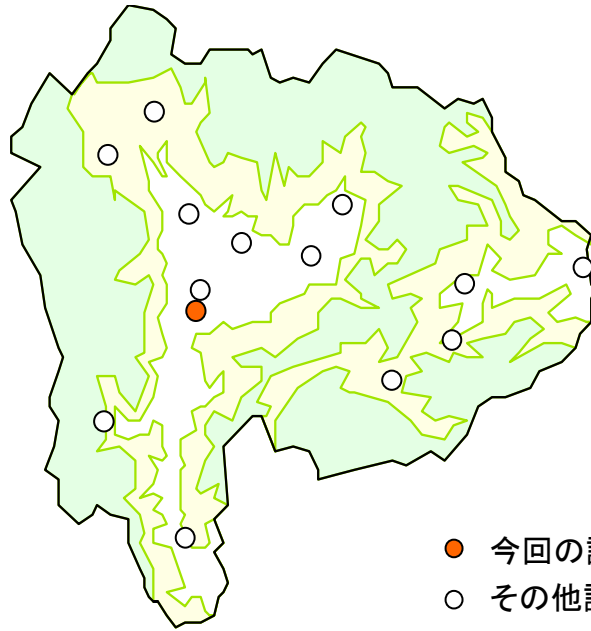

# 地衣類の分布調査

## 地衣類の分布調査

山梨県における地衣類の分布調査で観察された結果をご紹介します！

### 南アルプス市

調査地点：南アルプス市（旧甲西町）

調査月：平成 25 年 12 月

《ソメイヨシノへの着生状況》

本地点では、葉状地衣類及びロウソクゴケの着生が少し認められる樹木も見つかった

《ソメイヨシノの樹皮で観察された地衣類》

キウメノキゴケ（ウメノキゴケ科）

ハクテンゴケ（ウメノキゴケ科）

ロウソクゴケ科の仲間