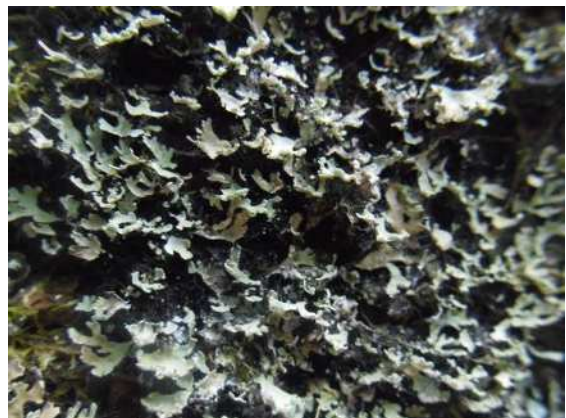

クロアシゲジゲジゴケ (ムカデゴケ科)?