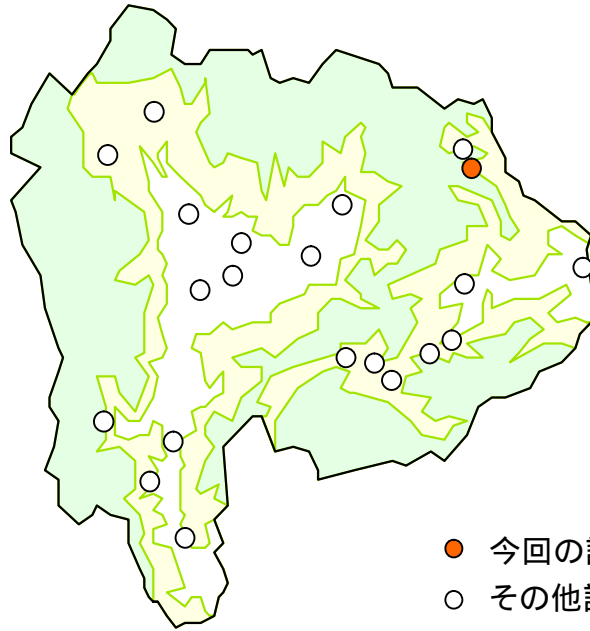

# 地衣類の分布調査

## 地衣類の分布調査

山梨県における地衣類の分布調査で観察された結果をご紹介します！

### 北都留郡小菅村

調査地点：北都留郡小菅村

調査月：平成26年11月

《ソメイヨシノへの着生状況》

本地点では、多種類の地衣類が着生している樹木が多く認められた

《ソメイヨシノの樹皮で観察された地衣類》

キウメノキゴケ (ウメノキゴケ科)

マツゲゴケ (ウメノキゴケ科)

《ソメイヨシノへの着生状況》

本地点では、葉状地衣類が多く着生している樹木が認められた

《ソメイヨシノの樹皮で観察された地衣類》

トゲウメノキゴケ（ウメノキゴケ科）

キウメノキゴケ（ウメノキゴケ科）