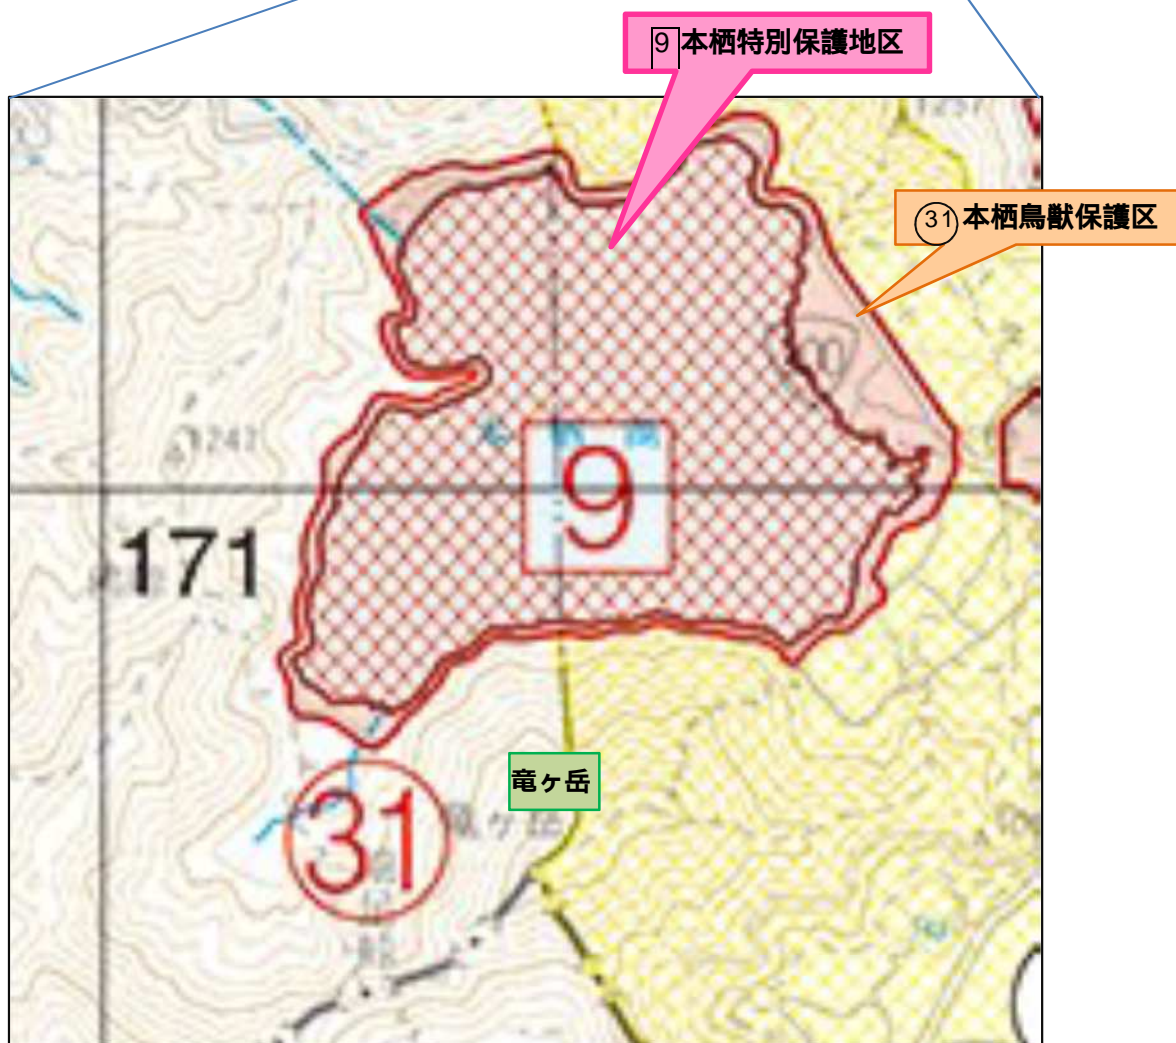

## 本栖特別保護地区 所在地

所在：南巨摩郡身延町  
南都留郡富士河口湖町

# 本栖特別保護地区所在地

所在：南巨摩郡身延町  
南都留郡富士河口湖町