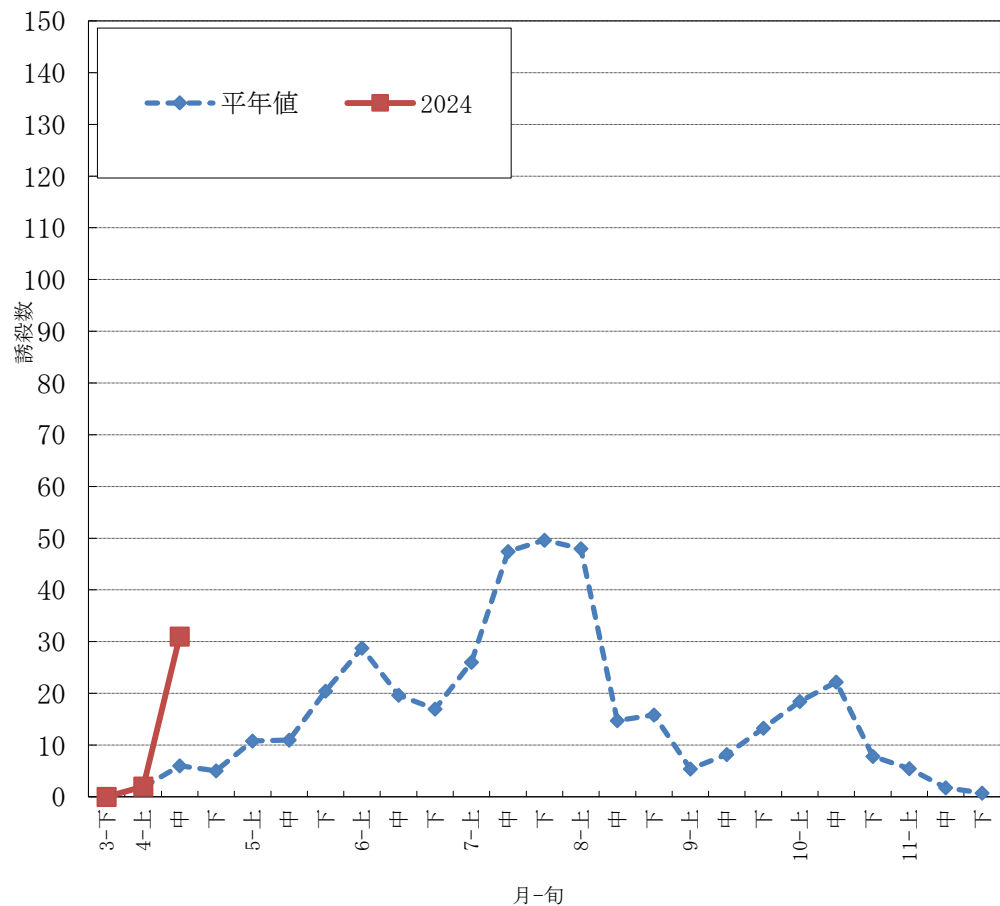

# 果樹カメムシフェロモントラップ調査

## チャバネアオカメムシ (南アルプス市)

標高：488m