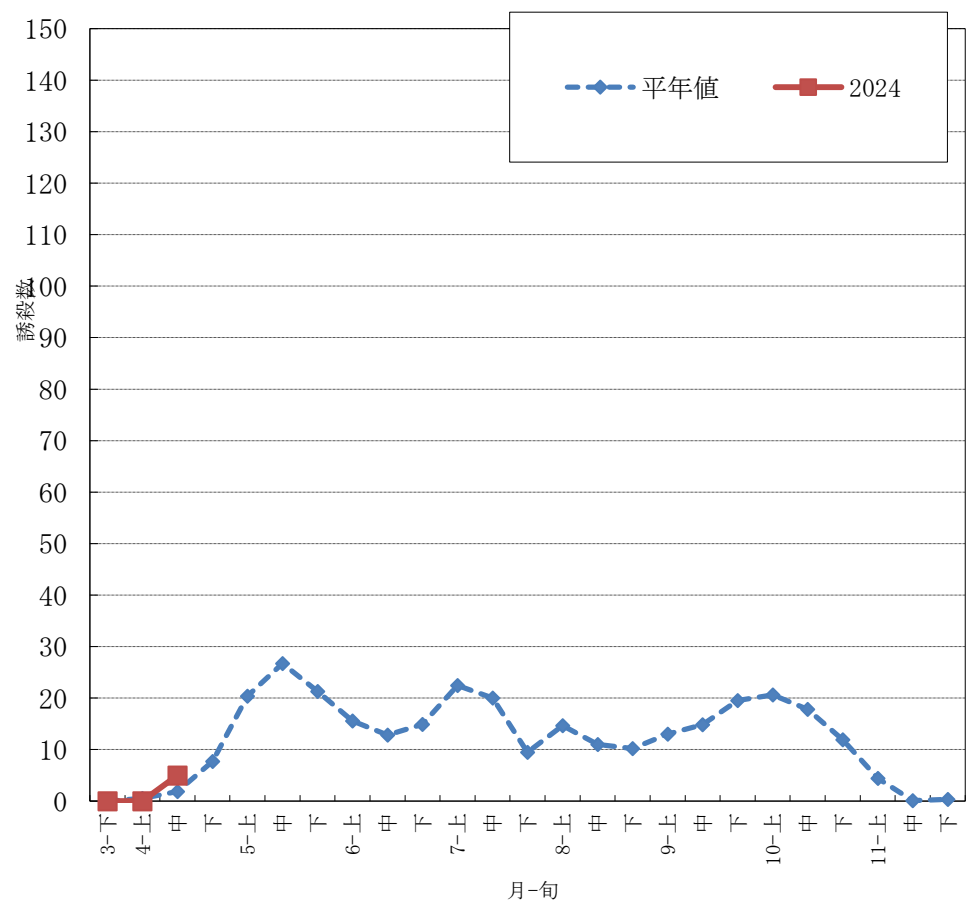

# 果樹カメムシフェロモントラップ調査

## チャバネアオカメムシ (南アルプス市)

標高：488m

## チャバネアオカメムシ (甲州市塩山)

標高：590m

**最終更新は4月19日(金)です。  
次回更新は4月25日(木)以降の予定です。**