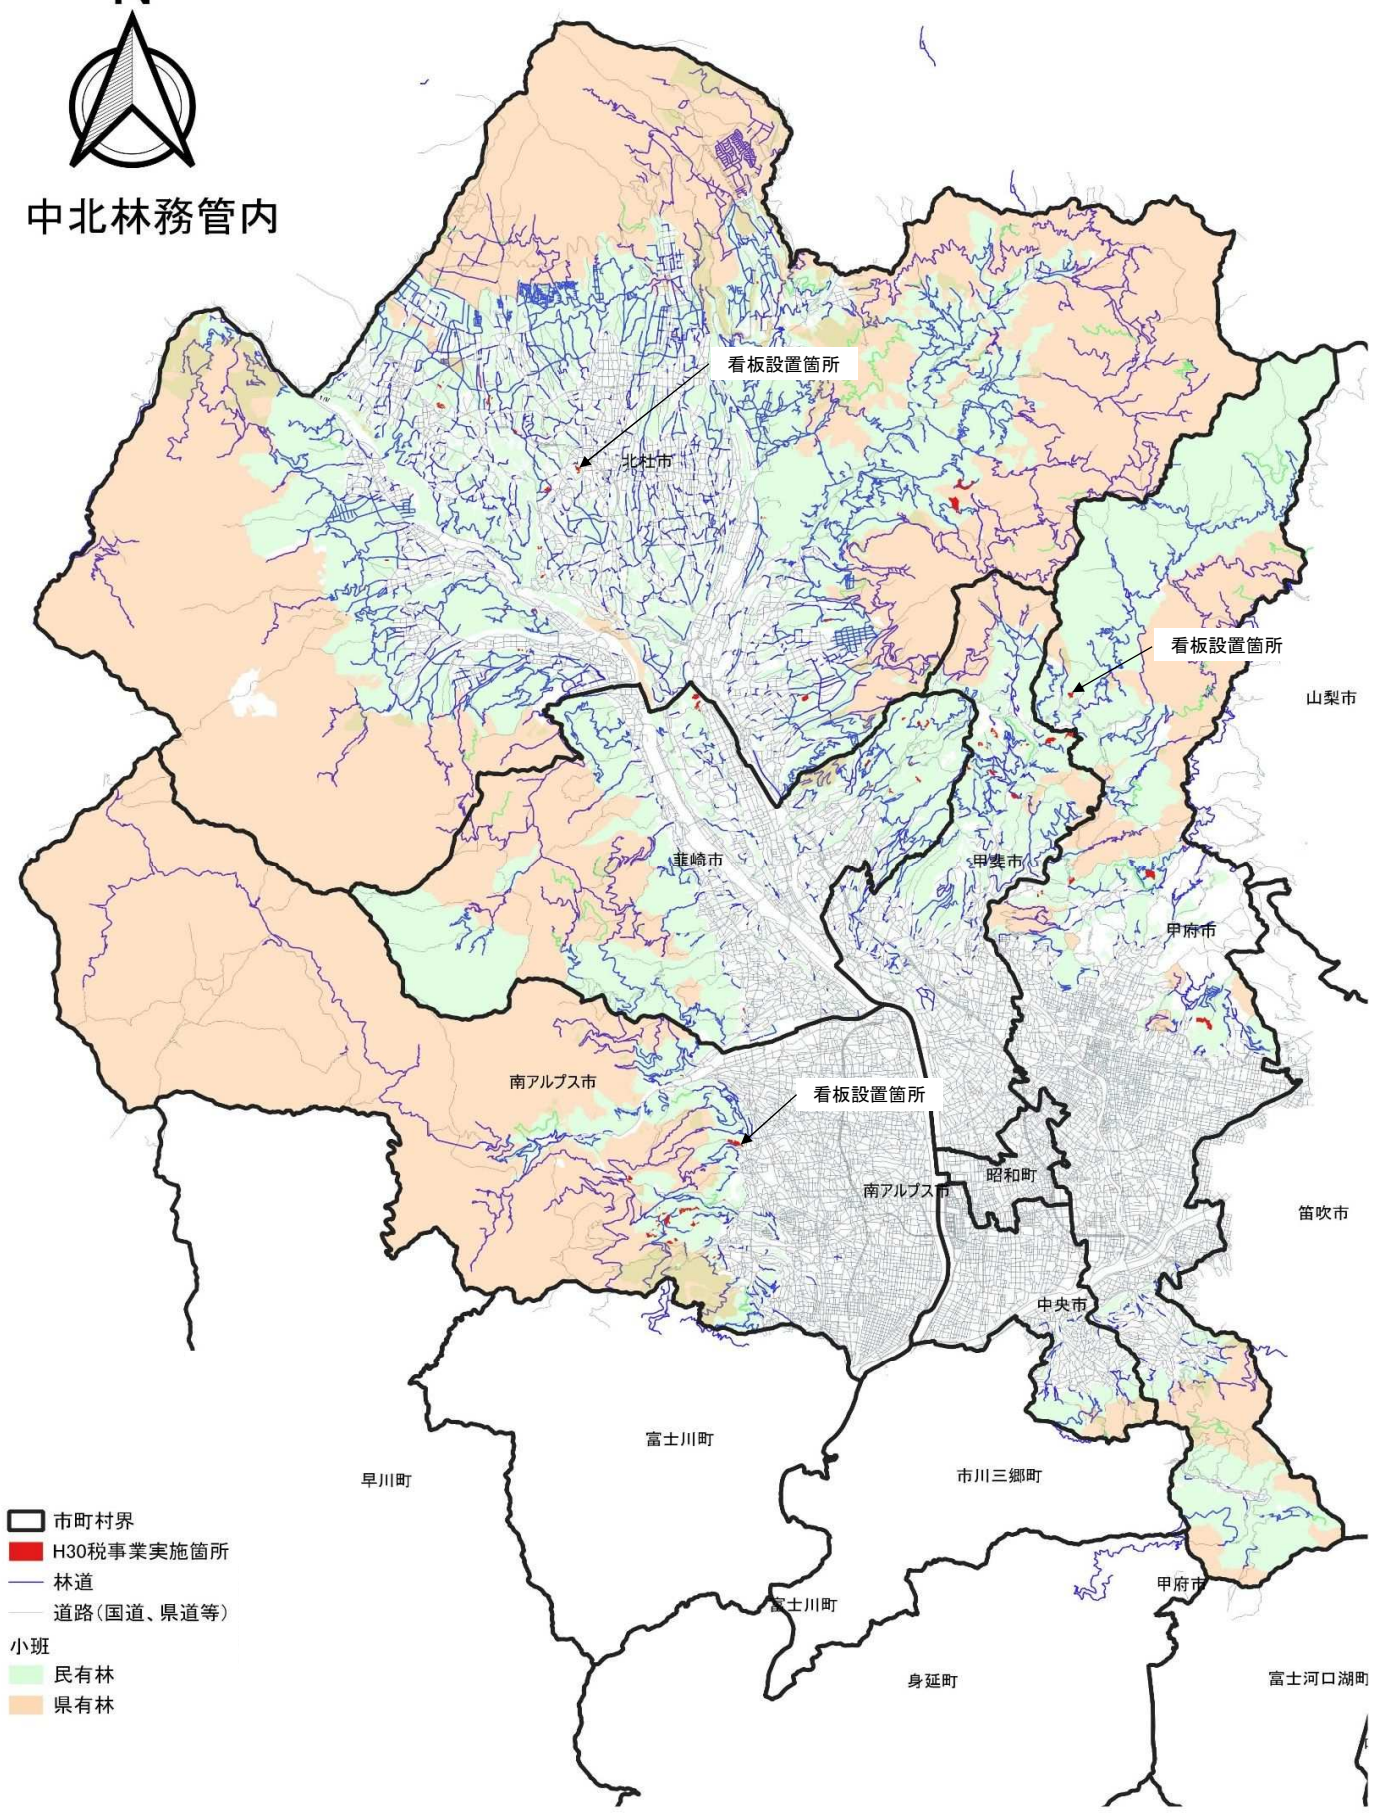

平成30年度 森林環境保全推進事業

実施箇所位置図

平成30年度森林環境保全推進事業実施箇所位置図

中北林務管内

- 市町村界
- H30税事業実施箇所
- 林道
- 道路(国道、県道等)
- 小班
- 民有林
- 県有林

北杜市
看板設置箇所

山梨市
看板設置箇所

南アルプス市
看板設置箇所

早川町
富士川町
市川三郷町
身延町
富士河口湖町

甲斐市
甲府市
南アルプス市
昭和町
中央市
笛吹市
甲府市

平成30年度森林環境保全推進事業実施箇所位置図

平成30年度森林環境保全推進事業実施箇所位置図

N

峡南林務管内