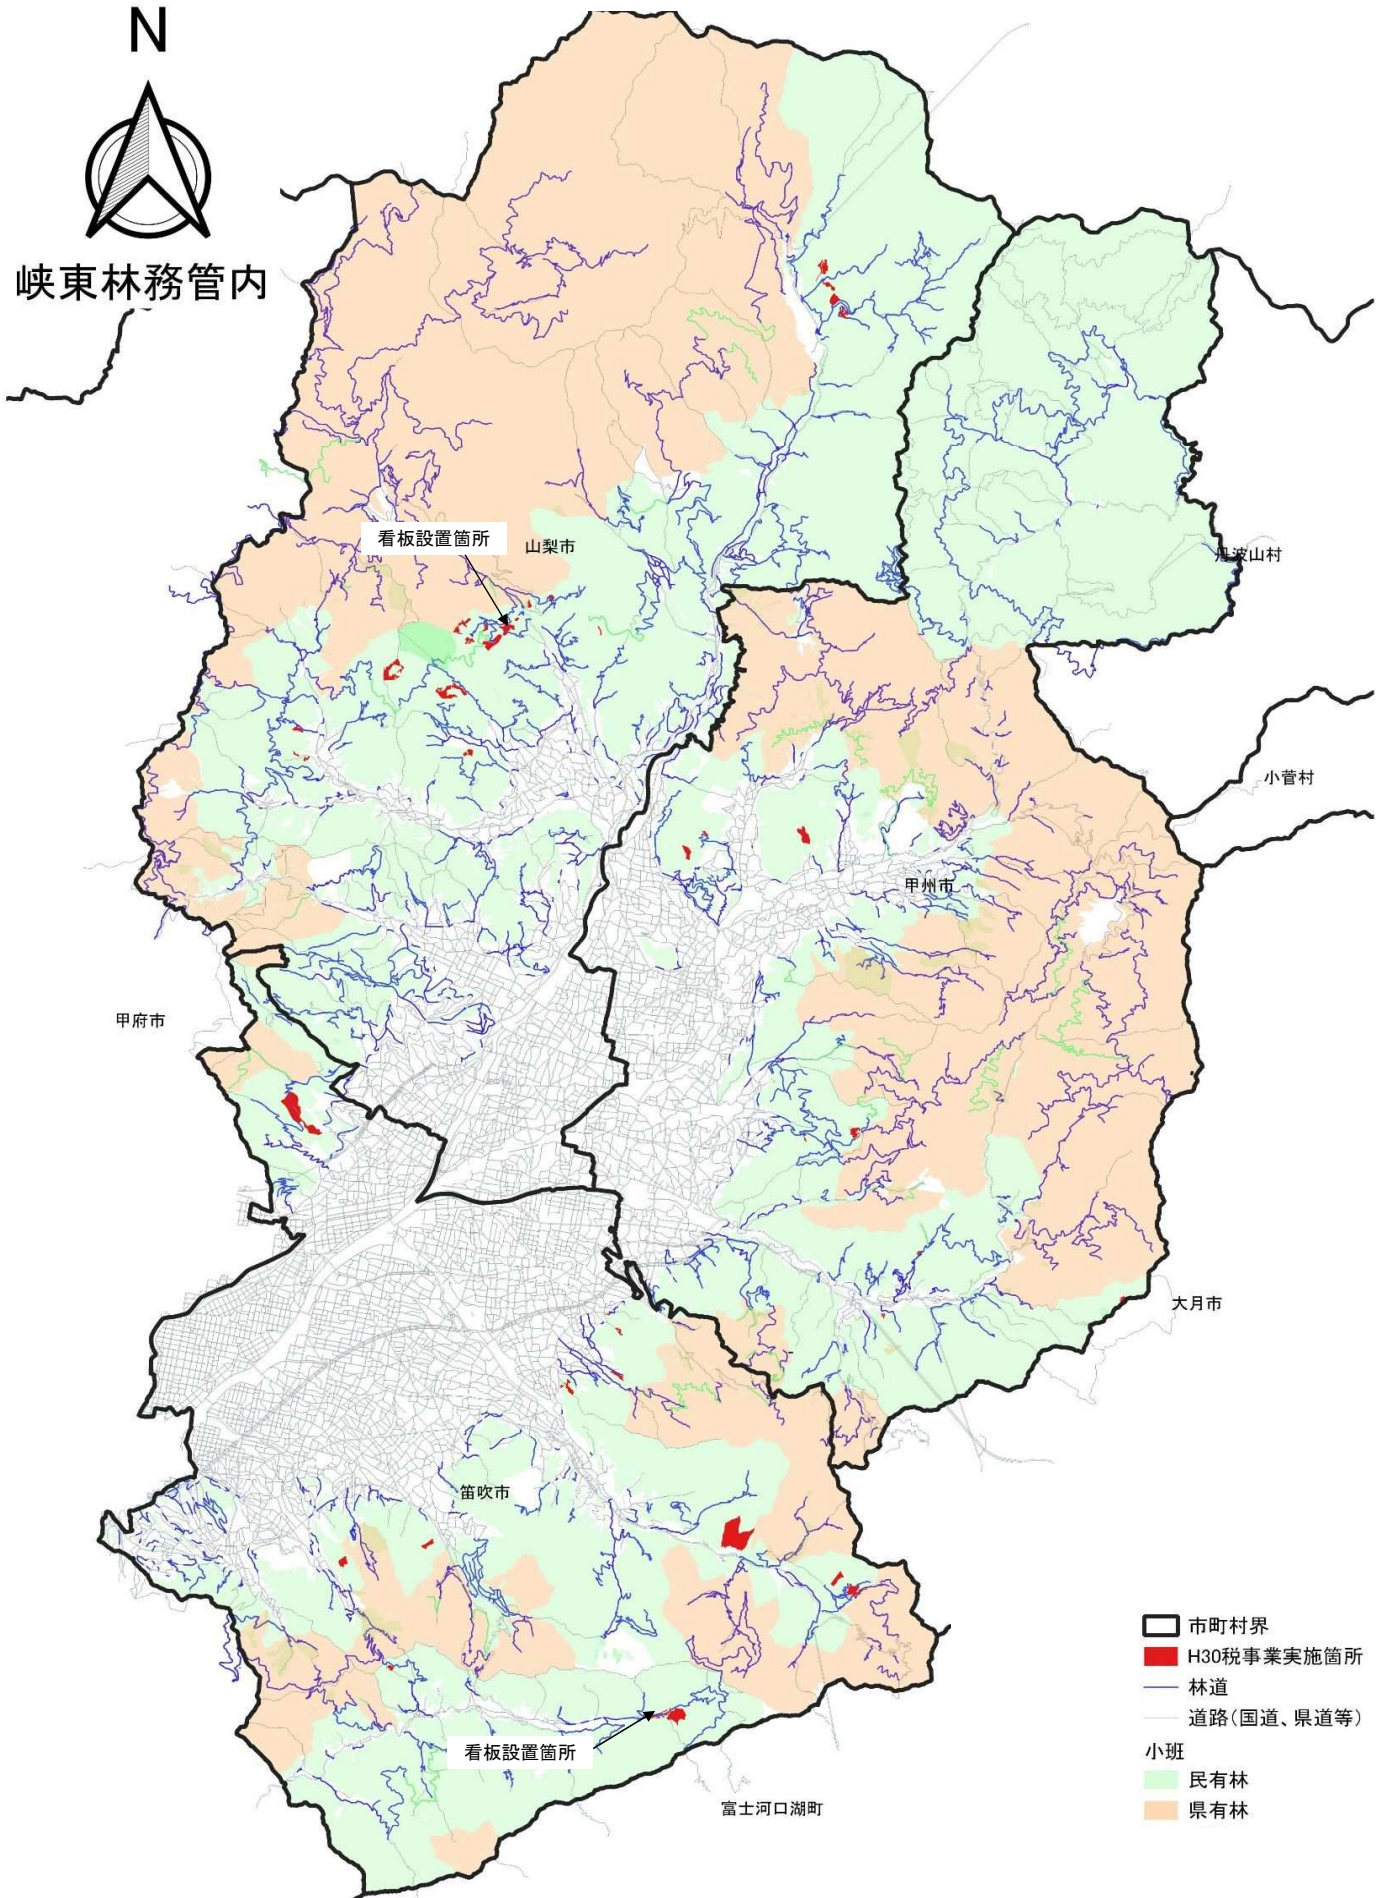

平成30年度 森林環境保全推進事業

実施箇所位置図

平成30年度森林環境保全推進事業実施箇所位置図

中北林務管内

- 市町村界
- H30税事業実施箇所
- 林道
- 道路(国道、県道等)
- 小班
- 民有林
- 県有林

北杜市
看板設置箇所

山梨市
看板設置箇所

南アルプス市
看板設置箇所

早川町
富士川町
市川三郷町
身延町
富士河口湖町

甲斐市
甲府市
南アルプス市
昭和町
中央市
笛吹市
甲府市

平成30年度森林環境保全推進事業実施箇所位置図

平成30年度森林環境保全推進事業実施箇所位置図

N

峡南林務管内