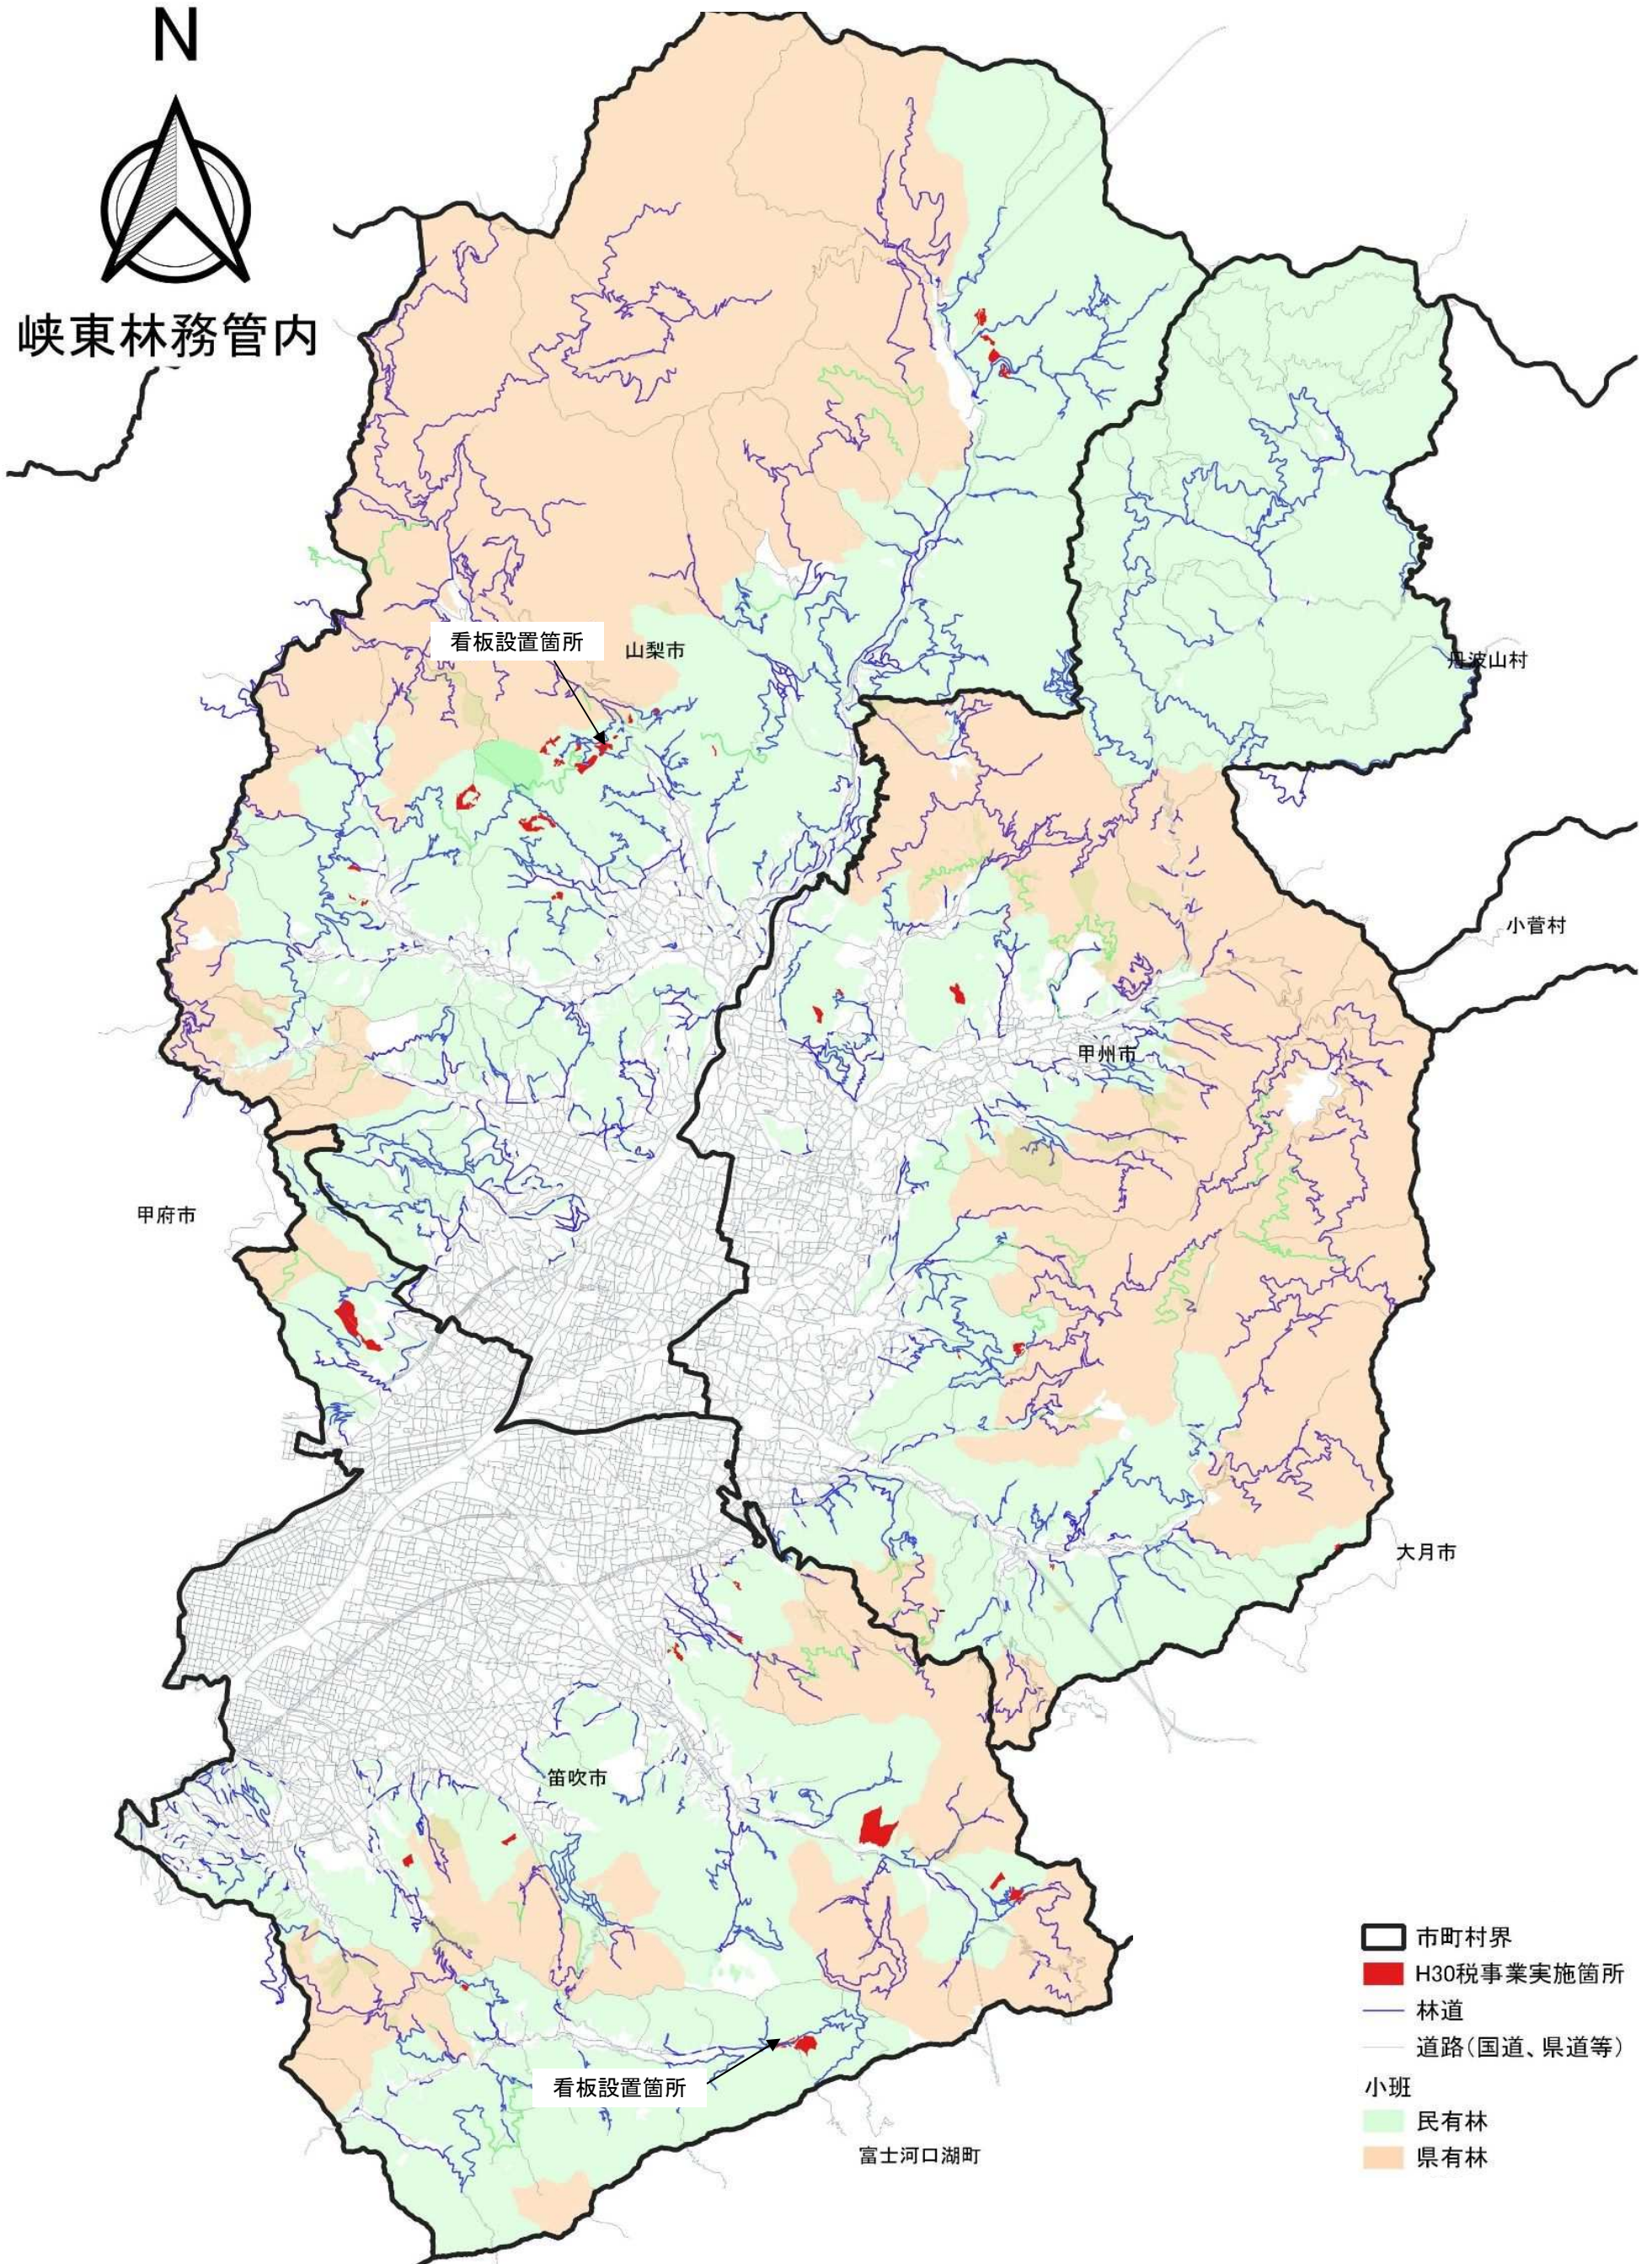

# 平成30年度森林環境保全推進事業実施箇所位置図

中北林務管内

- 市町村界
- H30税事業実施箇所
- 林道
- 道路(国道、県道等)
- 小班
- 民有林
- 公有林

# 平成30年度森林環境保全推進事業実施箇所位置図

# 平成30年度森林環境保全推進事業実施箇所位置図

N

峡南林務管内

# 平成30年度森林環境保全推進事業実施箇所位置図

N

富士東部林務管内

- 市町村界
- H30税事業実施箇所
- 林道
- 道路(国道、県道等)
- 小班
- 民有林
- 県有林