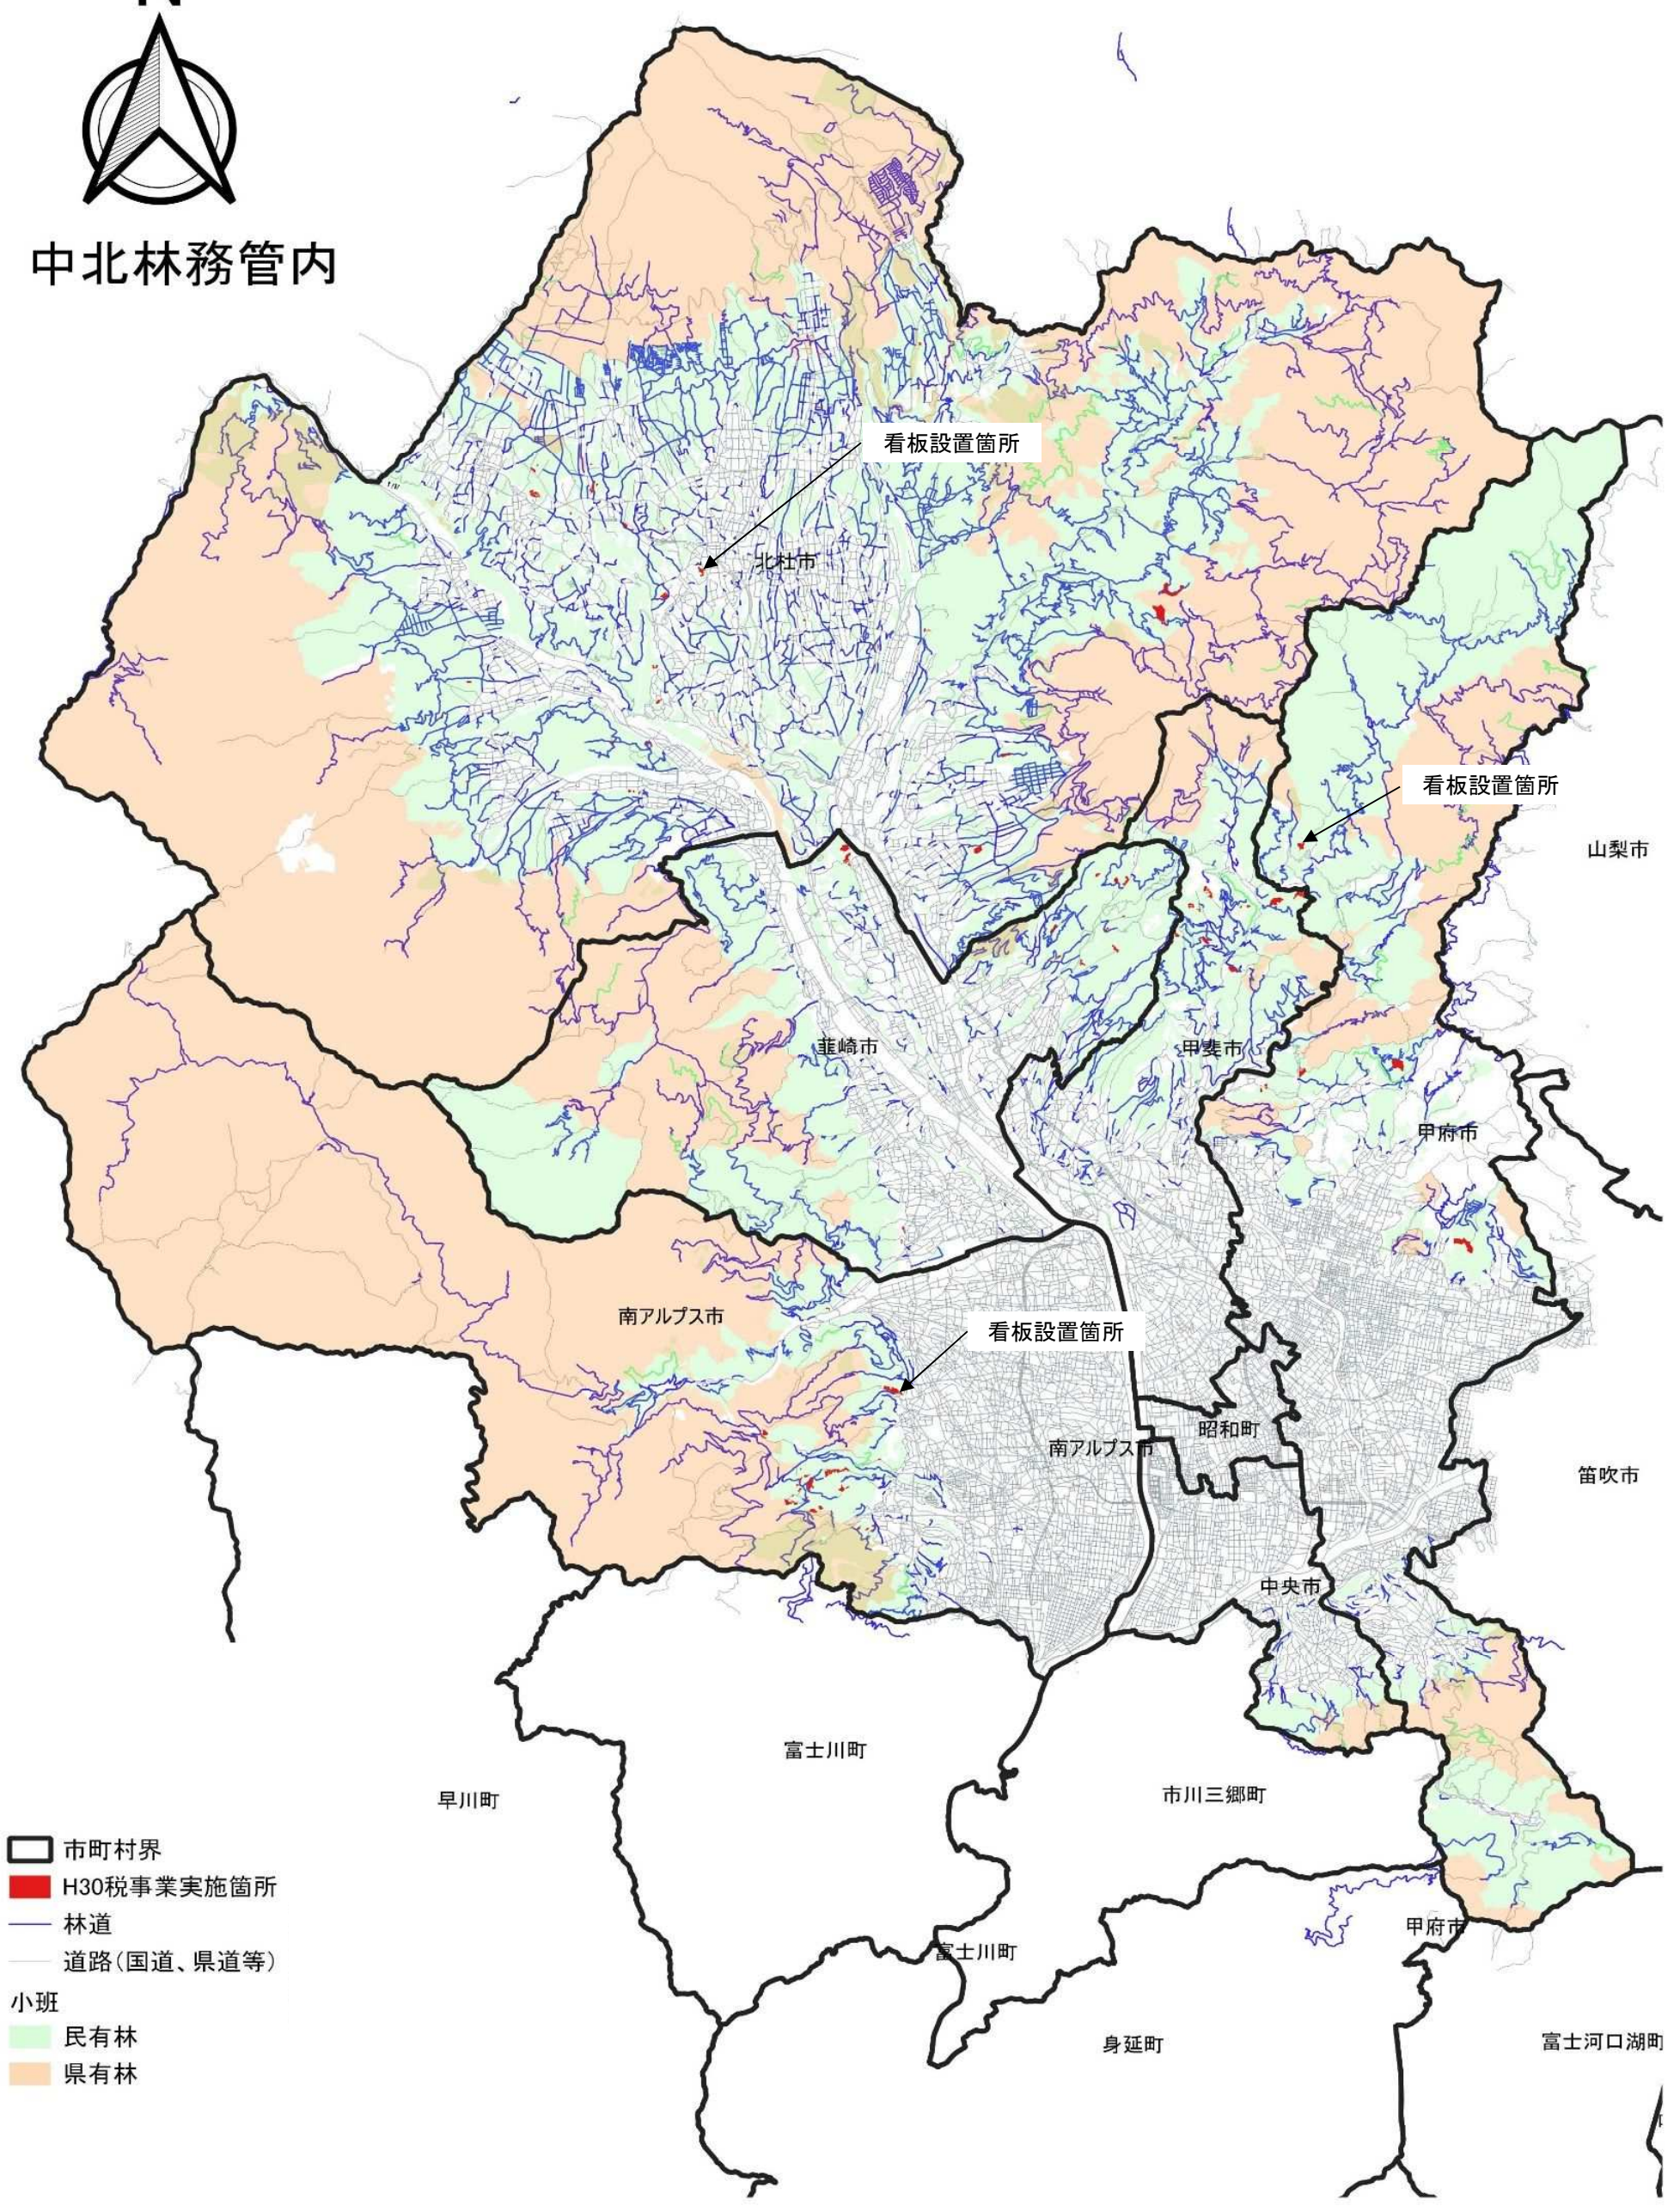

# 平成30年度森林環境保全推進事業実施箇所位置図

中北林務管内

- 市町村界
- H30税事業実施箇所
- 林道
- 道路(国道、県道等)
- 小班
- 民有林
- 公有林

# 平成30年度森林環境保全推進事業実施箇所位置図

# 平成30年度森林環境保全推進事業実施箇所位置図

N

峡南林務管内

# 平成30年度森林環境保全推進事業実施箇所位置図

N

富士東部林務管内

- 市町村界
- H30税事業実施箇所
- 林道
- 道路(国道、県道等)
- 小班
- 民有林
- 県有林