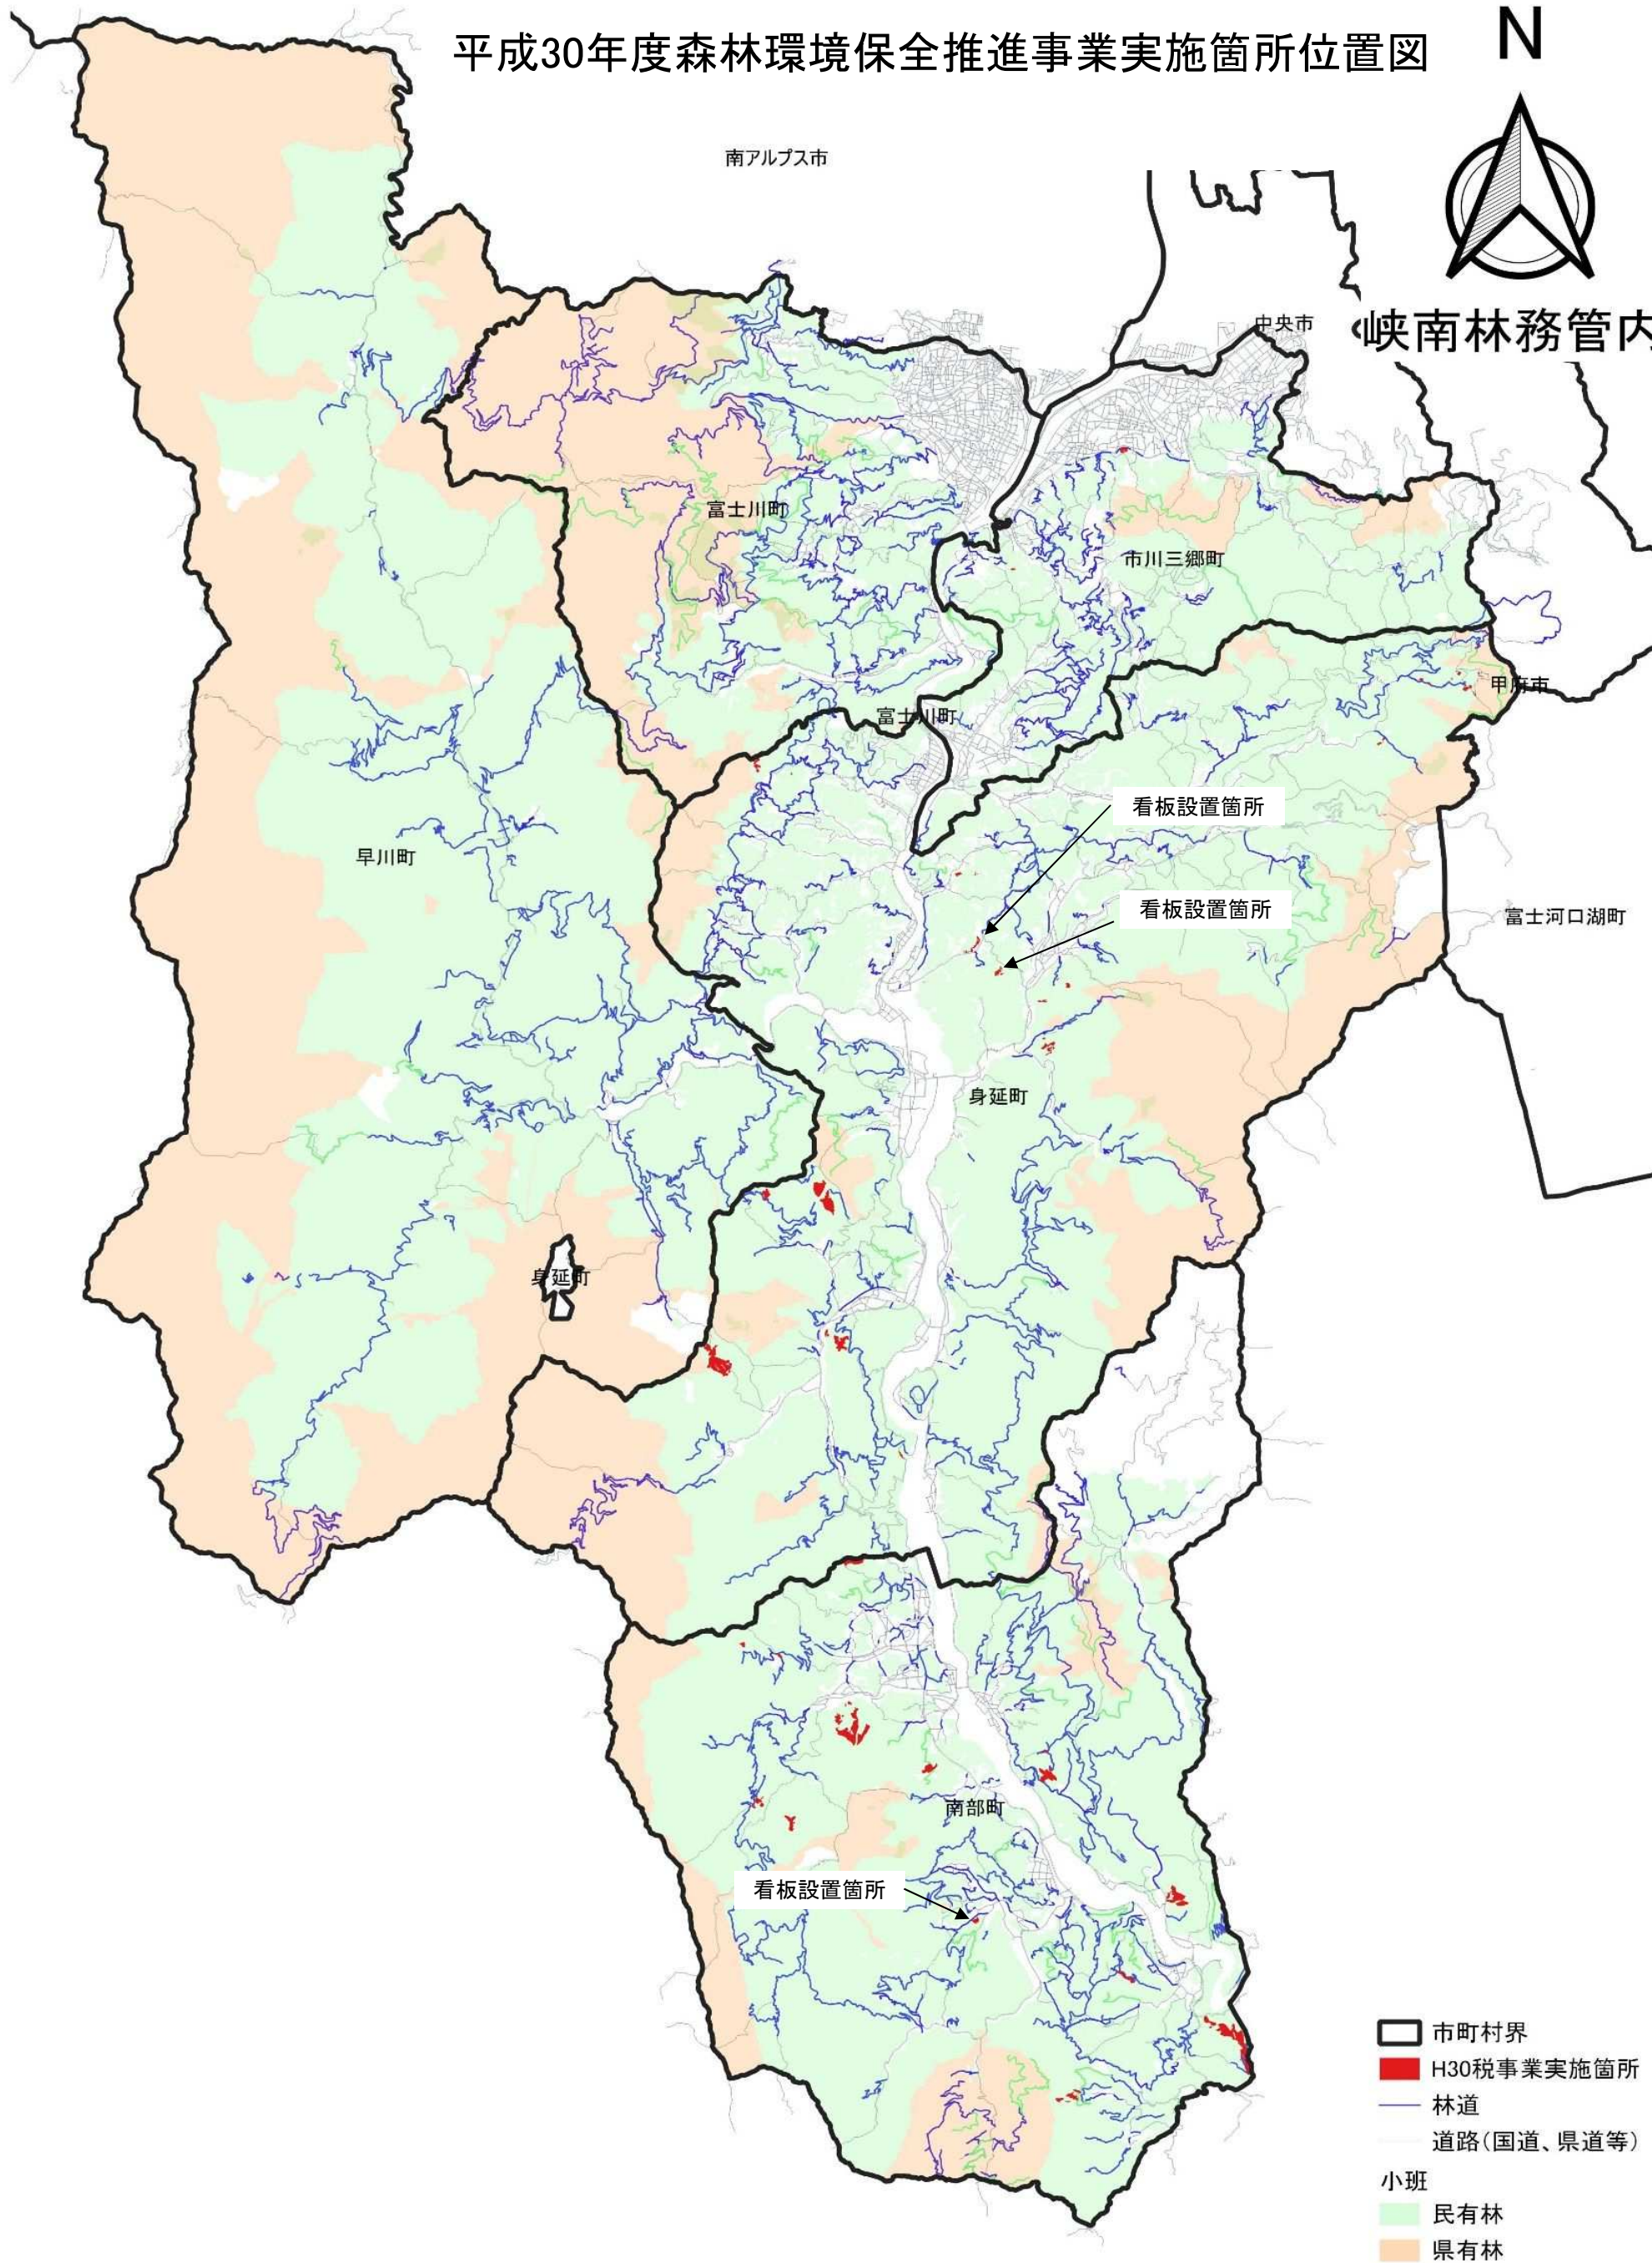

# 平成30年度森林環境保全推進事業実施箇所位置図

中北林務管内

- 市町村界
- H30税事業実施箇所
- 林道
- 道路(国道、県道等)
- 小班
- 民有林
- 公有林

# 平成30年度森林環境保全推進事業実施箇所位置図

# 平成30年度森林環境保全推進事業実施箇所位置図

N

峡南林務管内

# 平成30年度森林環境保全推進事業実施箇所位置図

N

富士東部林務管内

- 市町村界
- H30税事業実施箇所
- 林道
- 道路(国道、県道等)
- 小班
- 民有林
- 県有林