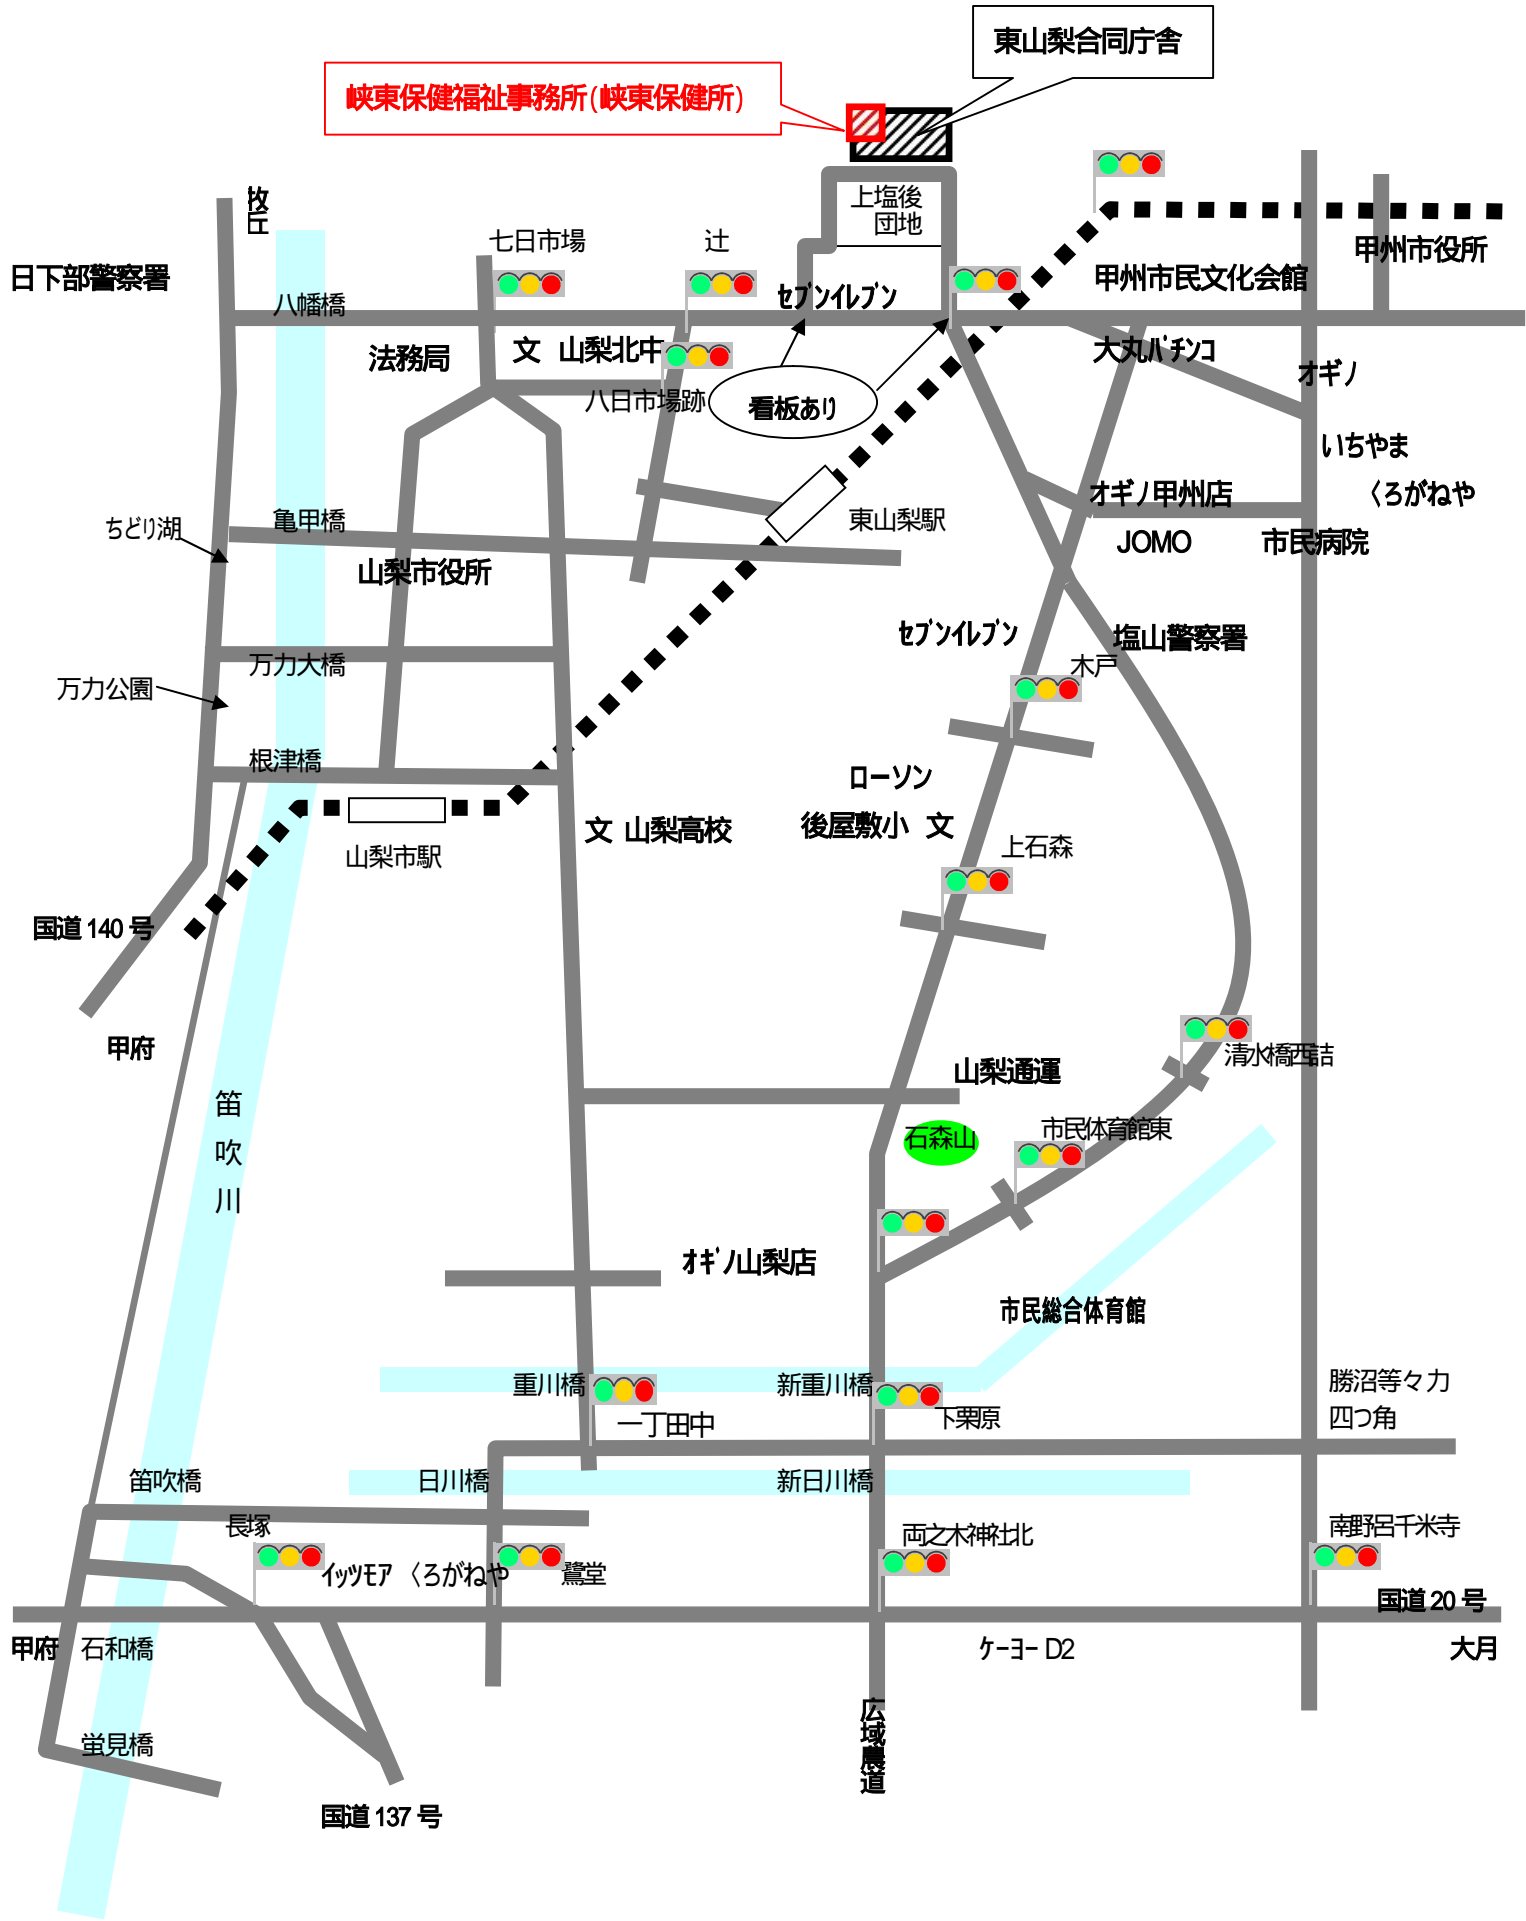

峡東保健福祉事務所 (峡東保健所)

東山梨合同庁舎

甲州市役所

甲州市民文化会館

七日市場

辻

セブンイレブン

日下部警察署

八幡橋

法務局

文 山梨北中

八日市場跡

看板あり

大丸パチンコ

オギノ

ちどり湖

セブンイレブン

塩山警察署

木戸

万力公園

万力大橋

ローソン

後屋敷小 文

根津橋

国道137号