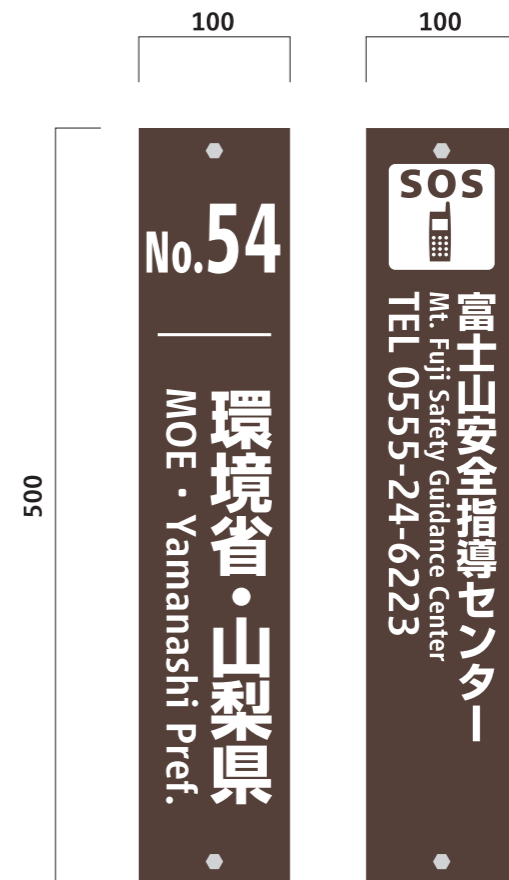

リストの設置方向

表示面位置

- DIC-332
- DIC-567
- ホワイト
- ブラック