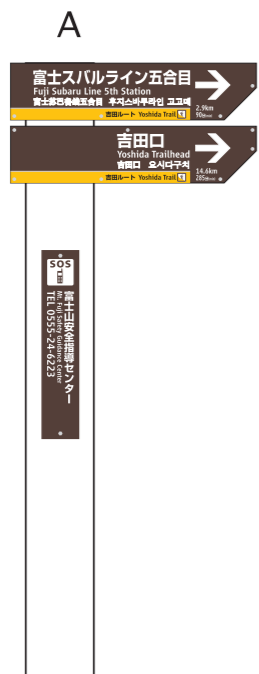

リストの設置方向

表示面位置

- DIC-332
- DIC-567
- ホワイト
- ブラック