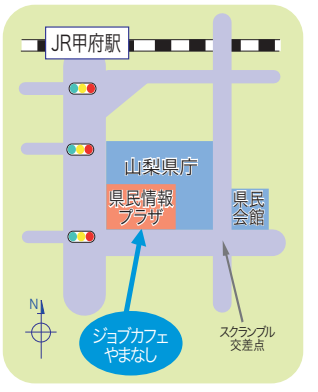

1. ### job cafe 掲示板
2. 履歴書の書き方や面接への対策を教えてください。就職活動に役立ちました。(女性20代・大学生)
   - 気軽に相談でき、背中を押してもらえた感じです。(男性20代・転職希望)
   - カウンセリングを受けて、方向性が決められた。(女性20代・大学生)
   - 就職に関して総合的にサポートしてもらえのがいい。(男性20代・就職希望)
   - 仕事への適性などを知ることができ、改めて自分を振り返ることができた。(女性30代・就職希望)
   - 私の就職活動に大変力になってくれたと感じた。(男性20代・大学生)