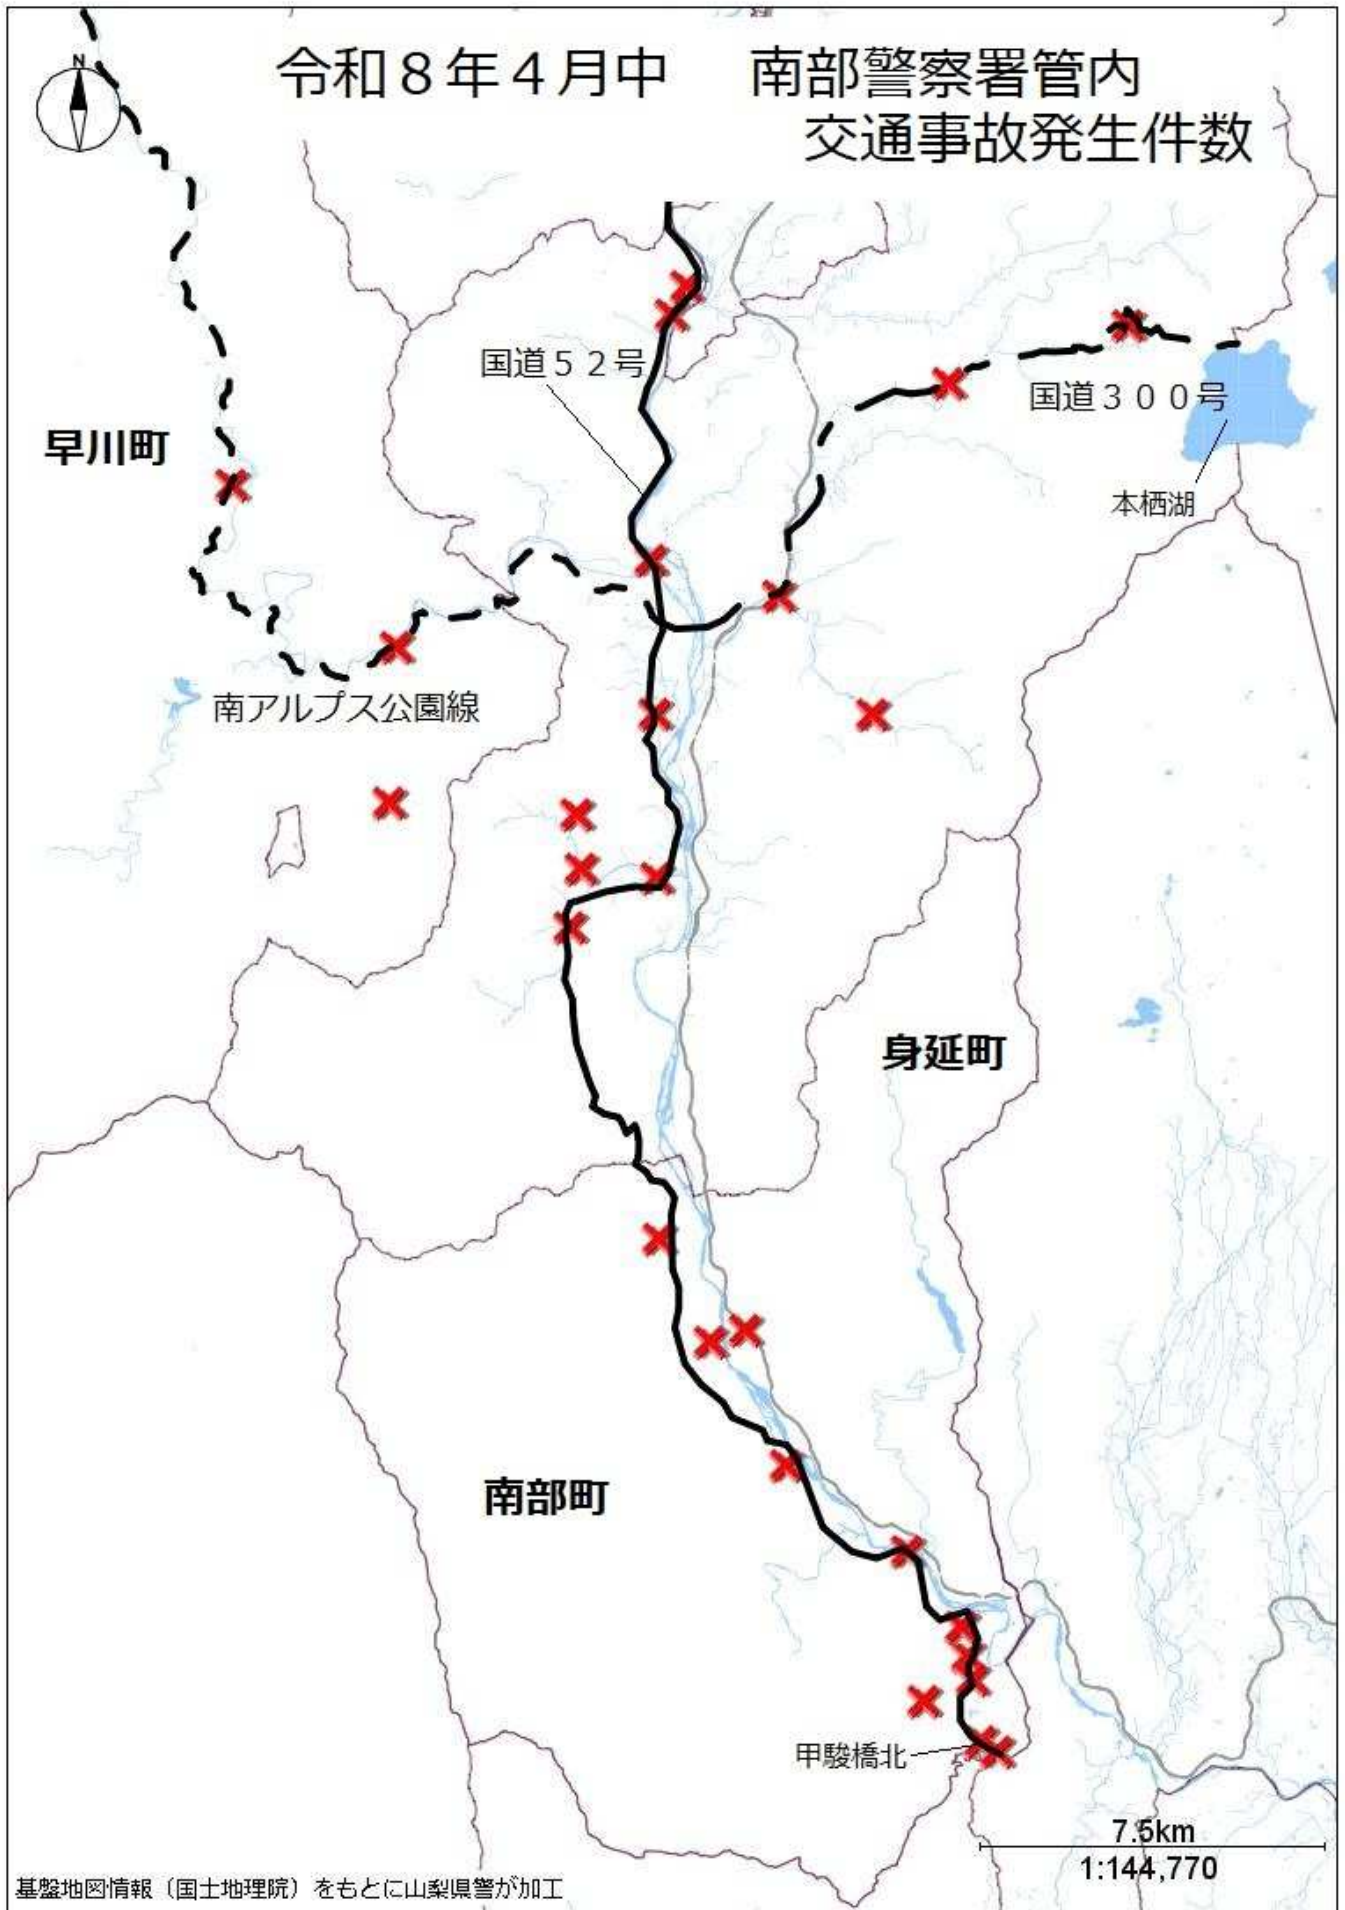

# 令和8年4月中 南部警察署管内 交通事故発生件数

基盤地図情報（国土地理院）をもとに山梨県警が加工