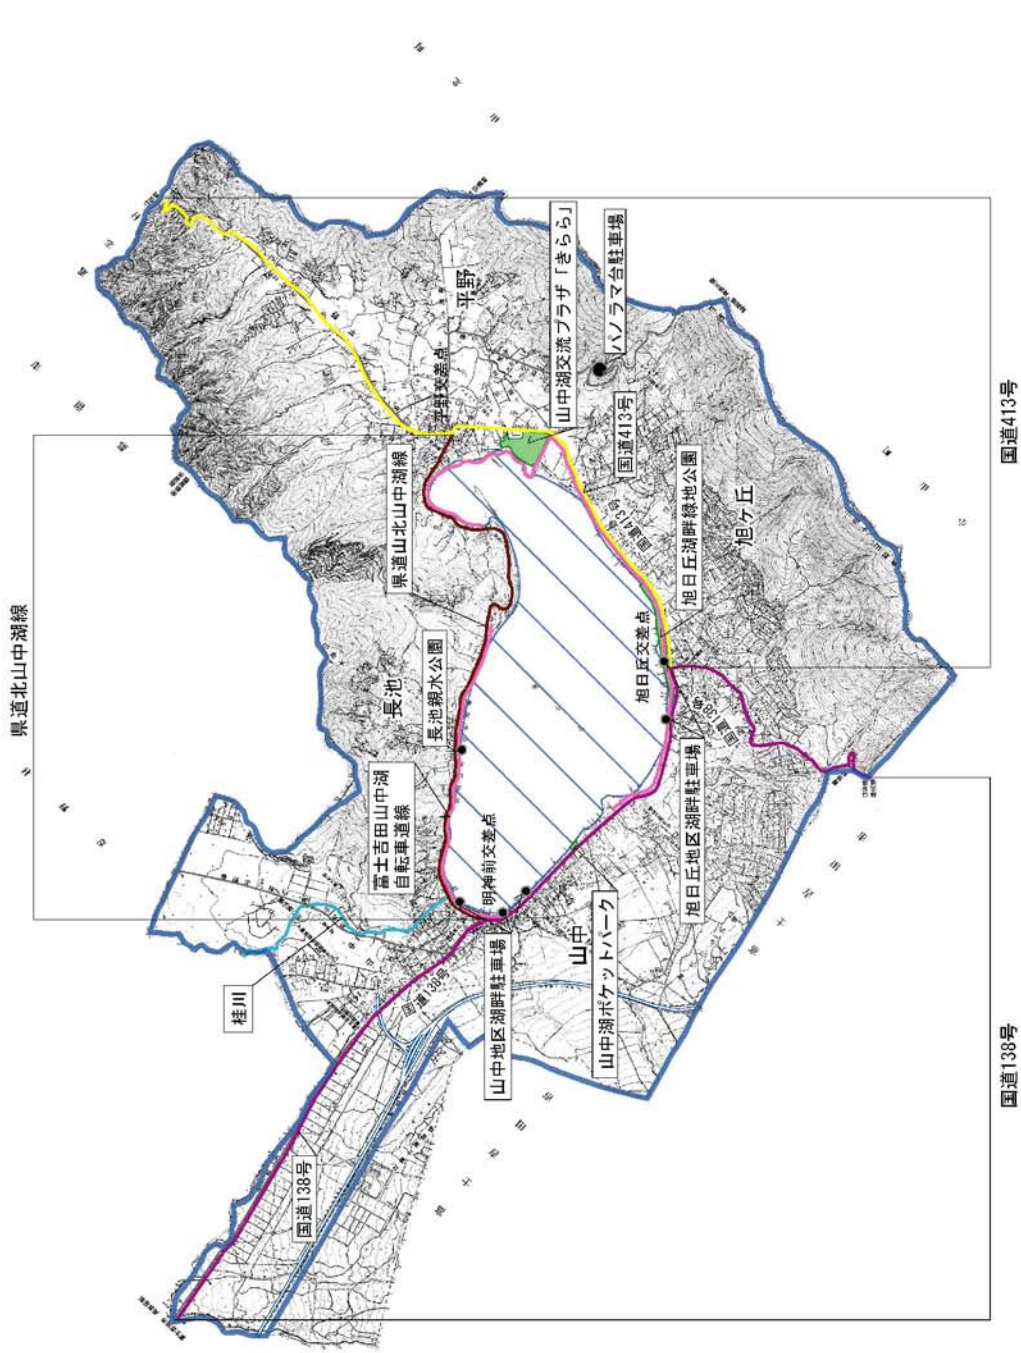

山中湖村景観計画

景観重要公共施設の整備に関する事項（法第8条第2項第5号ロ関係）

表7 景観重要公共施設一覧

No.	名称	指定範囲（区間）	施設管理者	備考
I. 道路法による道路				
① 道 138 号および湖畔周遊道路				
(i)	国道 138 号	・ 山中湖村内全区間	国	
(ii)	国道 413 号	・ 旭日丘交差点～平野交差点～山伏トンネル間	山梨県	
(iii)	県道山北山中湖線	・ 平野交差点～明神前交差点間	山梨県	
(iv)	富士吉田山中湖自転車道線	・ 山中湖村内全区間	山梨県	
II. 河川法による河川等				
②	山中湖	・ 山中湖河川区域	山梨県	
③	桂川	・ 桂川河川区域	山梨県	
III. 都市公園法による都市公園				
④	旭日丘湖畔緑地公園	・ 山梨県南都留郡山中湖村平野	山中湖村	
⑤	山中湖交流プラザ「きらら」	・ 山梨県南都留郡山中湖村 平野 479-2	山中湖村	
⑥	山中湖ポケットパーク	・ 山中湖村山中 207 番地の 8	山中湖村	
IV. 自然公園法による公園事業				
⑦	湖畔駐車場	・ 山中地区、旭日丘地区、長池親水公園の 3 箇所	山中湖村	
V. その他公共施設				
⑧	パノラマ台駐車場	・ 山梨県南都留郡山中湖村 平野柳原	山中湖村	

図 景観重要公共施設の位置

-  山中湖（河川区域）
-  桂川
-  国道 138 号
-  国道 413 号
-  県道 山北山中湖線
-  富士吉田山中湖自転車道線
-  都市公園
-  駐 車 場

- 参考表示
-  都市計画区域

国道413号

国道138号