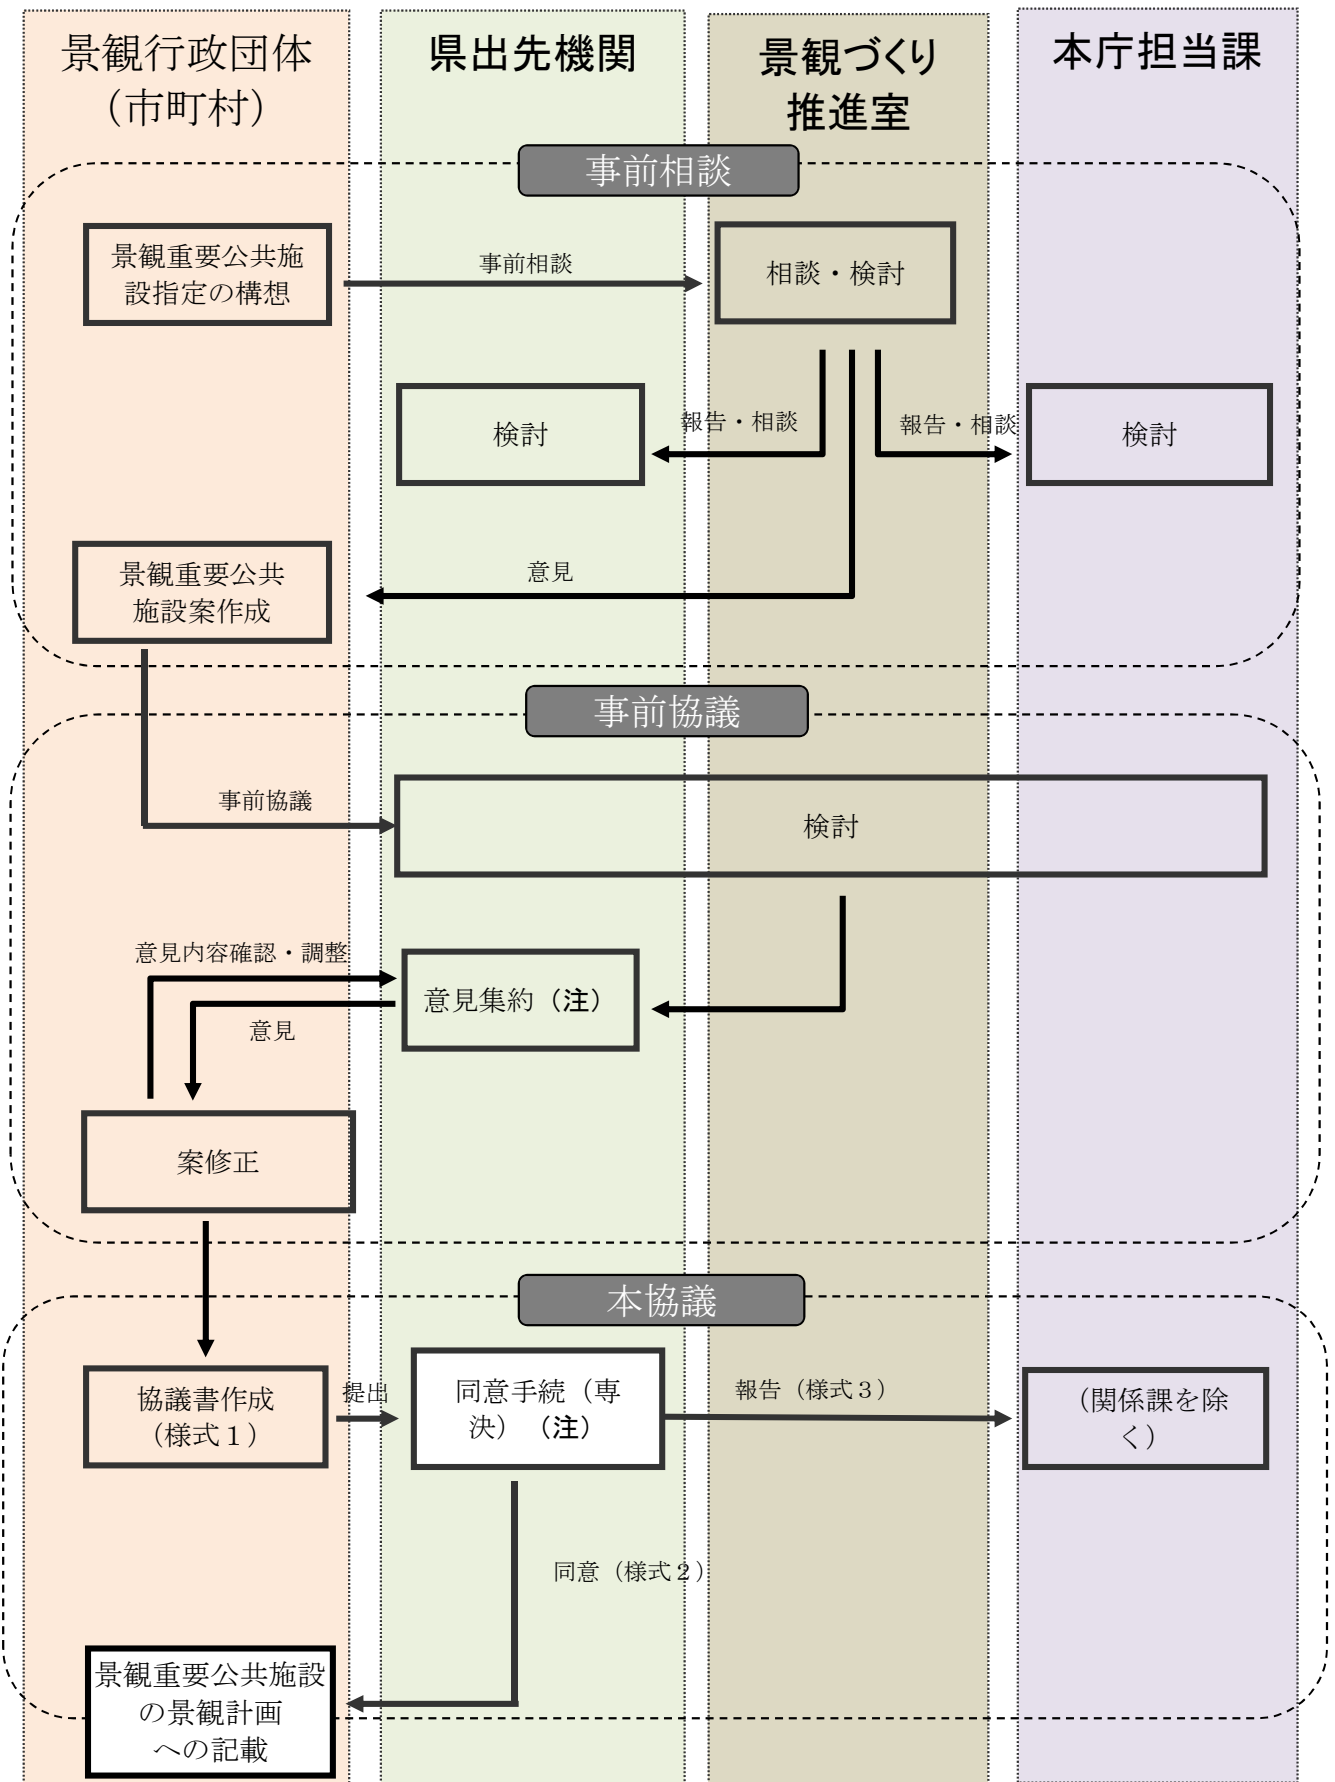

景観重要公共施設協議等フロー図

(注) 複数の部局にまたがる場合は、建設事務所が所管する。