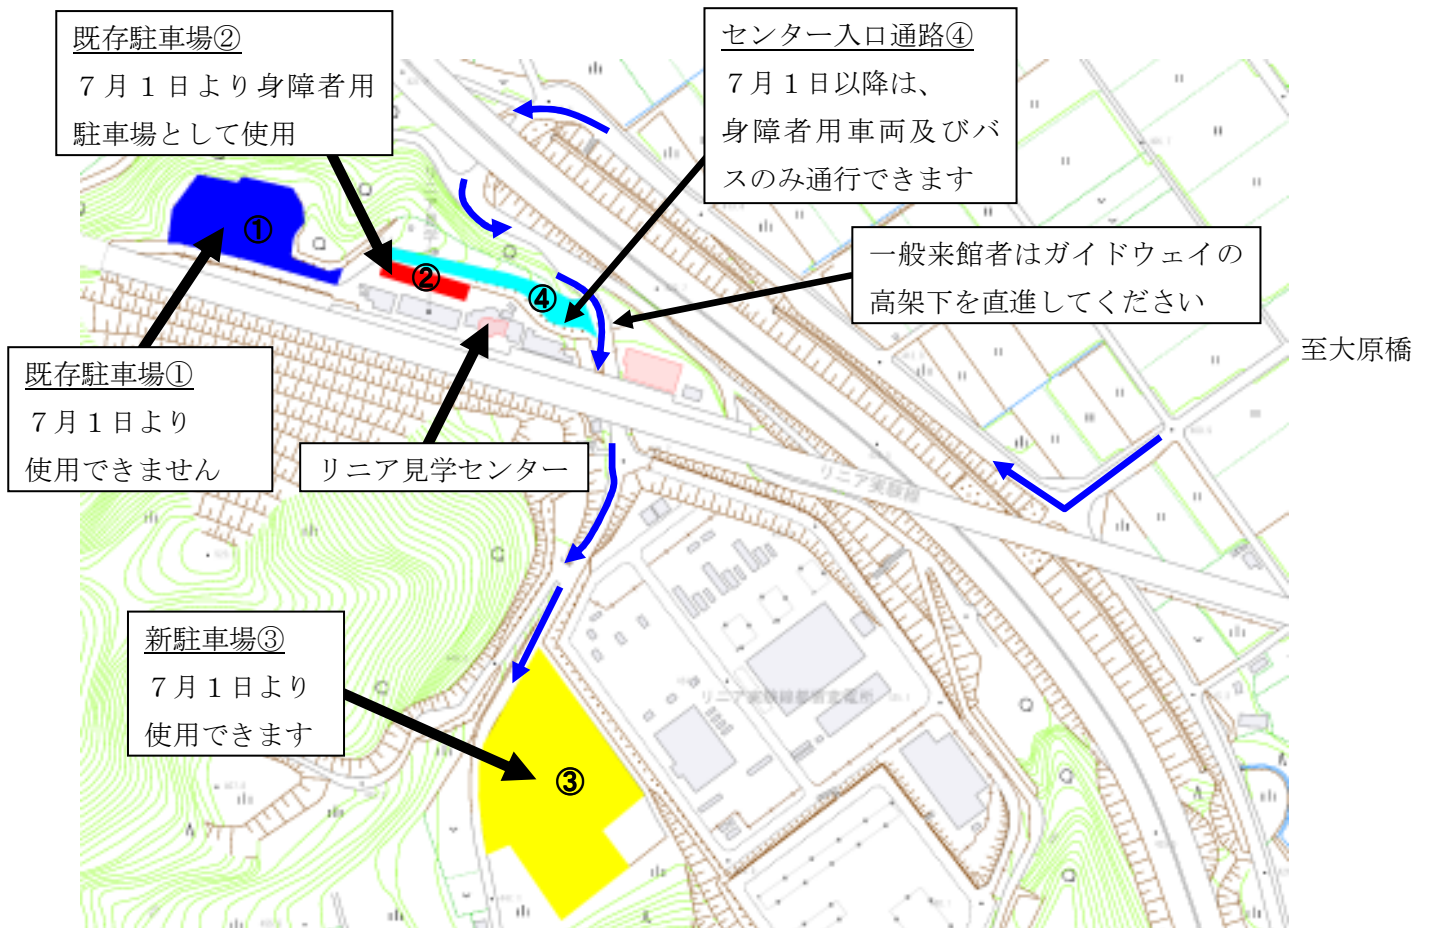

# リニア見学センター ご来館の皆様へ

## 7月1日より ご利用いただく駐車場が変更になります

リニア見学センター新館建設工事に伴い、当館の駐車場が変更になります。  
ご来館の皆様にご迷惑をおかけしますが、ご理解とご協力をお願いいたします。

変更期日：平成25年7月1日（月）～

利用場所		利用形態	
		6月30日まで	7月1日から
既存駐車場①	下図①(青色)の部分	使用できます	使用できません
既存駐車場②	下図②(赤色)の部分	使用できます	身障者駐車場として使用
新駐車場	下図③(黄色)の部分	使用できません	普通車駐車場として使用開始
センター入口通路	下図④(水色)の部分	通行できます	身障者車両及びバスのみ通行可

### ◎一般来館者駐車場への流れ