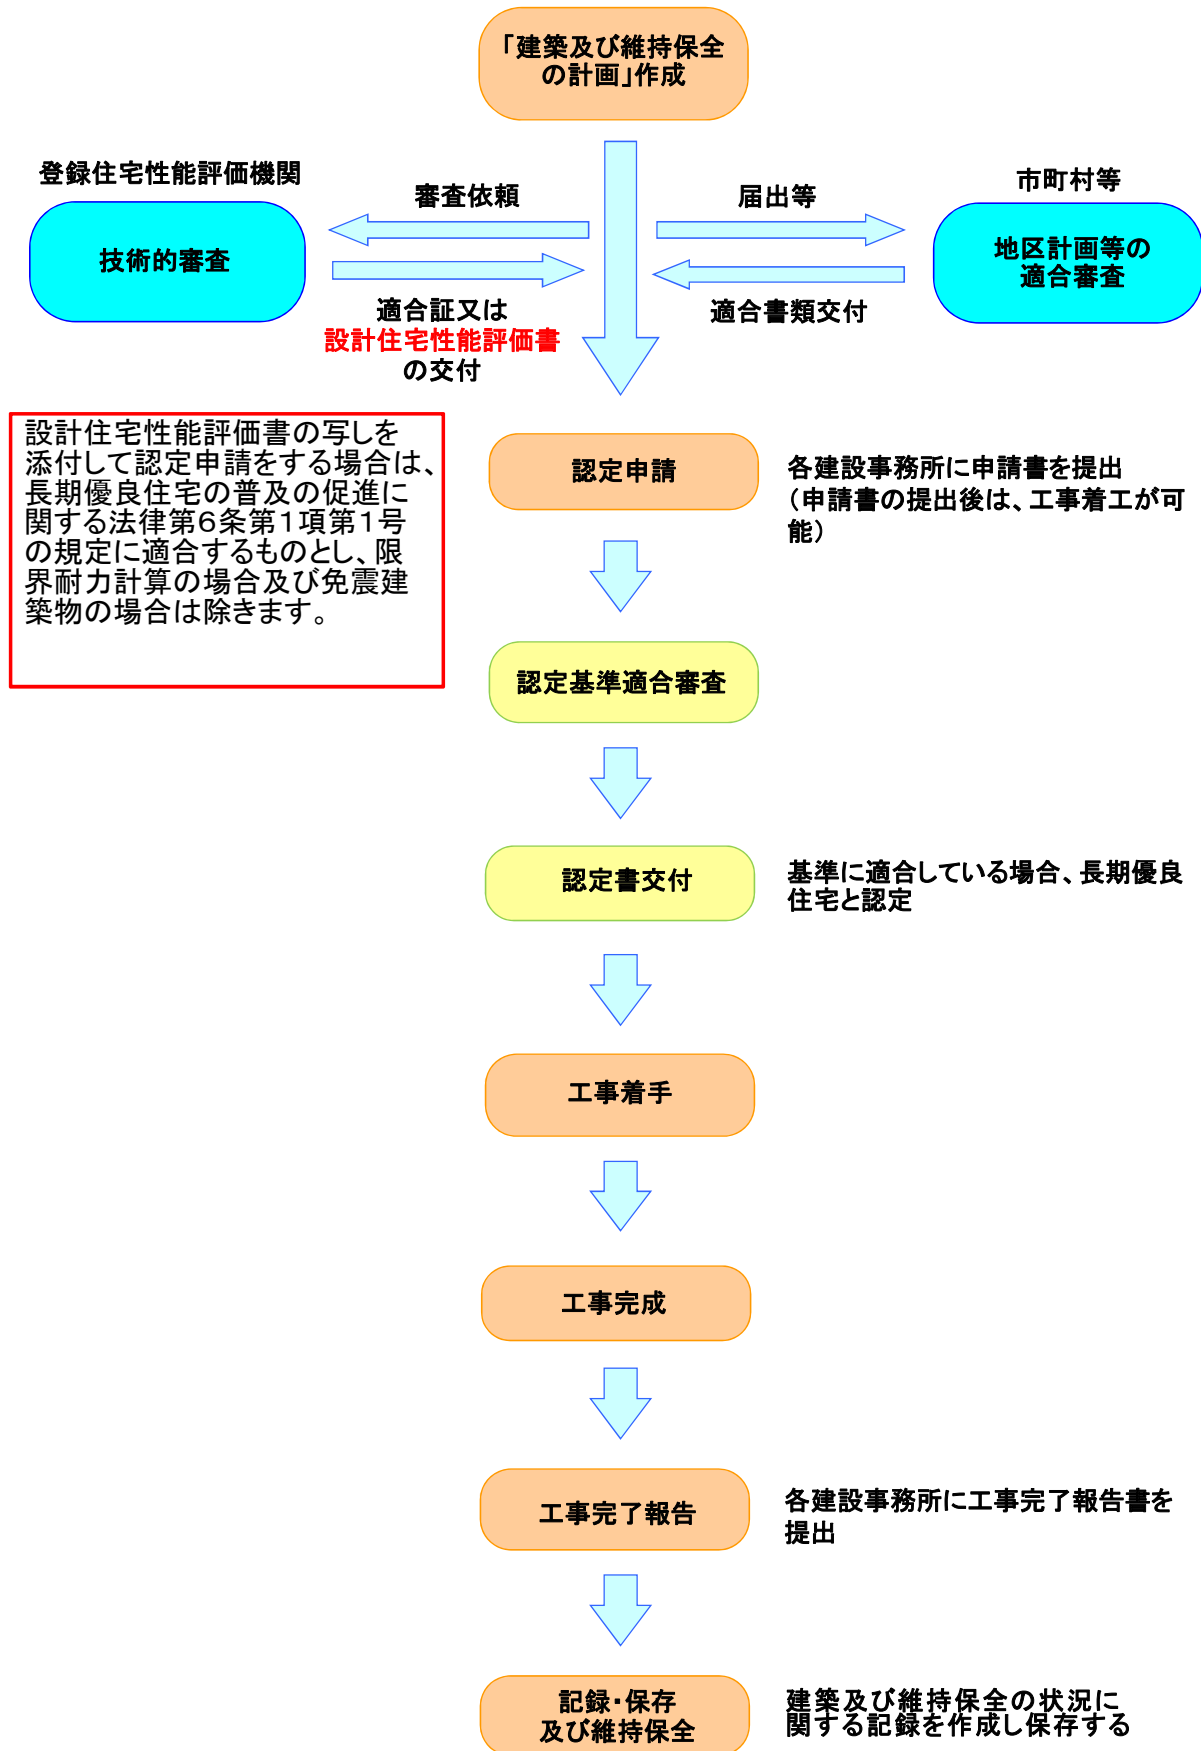

長期優良住宅認定手続きの流れ

注：甲府市内の建築物は、甲府市役所の認定となります。