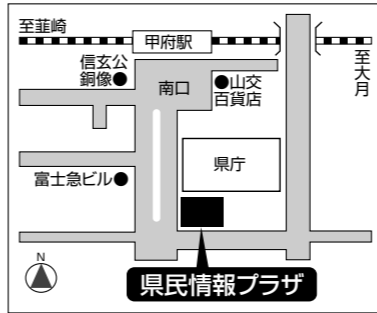

ふれあい

「甲斐の国風林火山博」が始まりました!!

1月20日のオープニングは、大勢の方々でにぎわいました。

地下1階 [有料]

大河ドラマ「風林火山」ゾーン (戦国合戦エリア)

武田騎馬軍団の紹介や武器・武具の展示など、戦国時代の戦いの場を再現しています。信玄公、勘助と一緒に記念写真を撮れるコーナーもあります。

大河ドラマ「風林火山」ゾーン (エントランスエリア)

金山坑道などを背景に、登場人物の解説やストーリーのダイジェストなど、大河ドラマに関するさまざまな情報を提供します。

風林火山武田検定 (簡易版)

武田家や風林火山に関するクイズ10問にチャレンジし、その場で採点できます。年3回開催する本検定も受け付けています。

大河ドラマ「風林火山」ゾーン (シアターエリア)

迫力ある映像と音響、そして意表をつく空間演出により、戦国時代にタイムスリップします。また、大河ドラマ出演者のサインなども展示しています。

武田の時代のなぜ?なに!展

武田の歴史や逸話の紹介をはじめ、躰踏ヶ崎館のジオラマの展示など、武田の時代を紹介します。また、科学的に復元した「山本勘助の声」を聞くことができます。

武田の歴史や逸話の紹介をはじめ、躰踏ヶ崎館のジオラマの展示など、武田の時代を紹介します。また、科学的に復元した「山本勘助の声」を聞くことができます。

観光企画課 TEL 055-223-3776 FAX 055-223-1574

問い合わせ先 風林火山博実行委員会事務局 TEL 055-223-7751 FAX 055-223-7750 http://www.fu-rin-ka-zan.jp

会期 平成20年1月20日(日)まで

会場 県民情報プラザ特設会場「1階・地下1階」(甲府市)

開場時間	午前10時～午後6時 (1階無料ゾーンは、午後7時まで)
1階 (無料)	観光物産ゾーン 甲斐の国うまいものゾーン
地下1階 (有料)	大河ドラマ「風林火山」ゾーン 風林火山武田検定(簡易版) 武田の時代のなぜ?なに!展
入場料	大人600円、小・中学生300円

*会場には一般の駐車場はありません。周辺の有料駐車場をご利用ください。

NHK大河ドラマ「風林火山」の放映に合わせ、1月20日に「甲斐の国風林火山博」が開幕しました。大河ドラマの魅力映像や音響、展示などで紹介するとともに、本県の厳選された地場産品や山梨ならではの食材を使った料理なども紹介しています。「甲斐の国風林火山博」にぜひお出かけください。