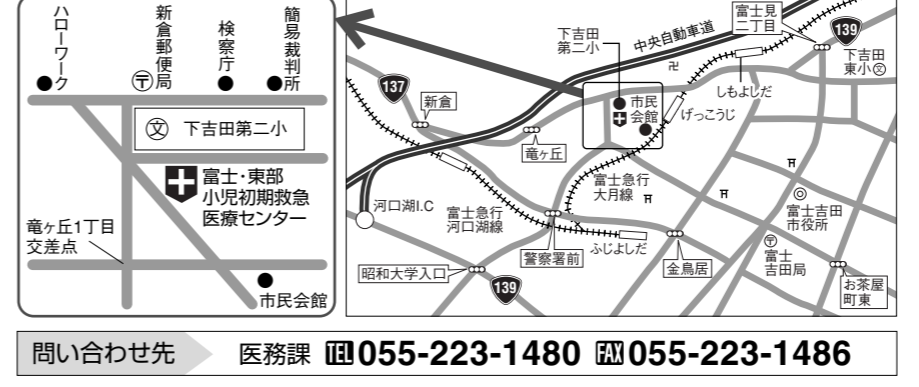

配偶者からの暴力(DV)に関する朗読劇・講演の開催

11月12日から25日までは、「女性に対する暴力をなくす運動」実施期間です。県では、DVに対する理解を深めていただくため、朗読劇・講演を開催します。

募集

平成21年度県立宝石美術専門学校学生募集

県立宝石美術専門学校は、全国唯一の公立のジュエリー専門学校です。あなたもジュエリーのスペシャリストを目指してみませんか。

富士・東部小児初期救急医療センター開設

休日や夜間にお子さんが急病になったときの受診先として、小児初期救急医療センターを10月30日、富士吉田市内に開設しました。県内2ヶ所目のセンターを設けたことで、より身近な施設で診療を受けられるようになります。

留意事項

- 予約の必要はありませんが、あらかじめ電話でセンターの状況などをご確認ください。
■頭部打撲、やけど、ケガ、骨折などの外科的疾患については対応できません。また、異物の飲み込みについても対応できない場合がありますので、あらかじめ電話でご確認ください。
■受付時間終了後の診療は、甲府市内の小児初期救急医療センターで対応します。(甲府市幸町14-6 ☎055-226-3399)